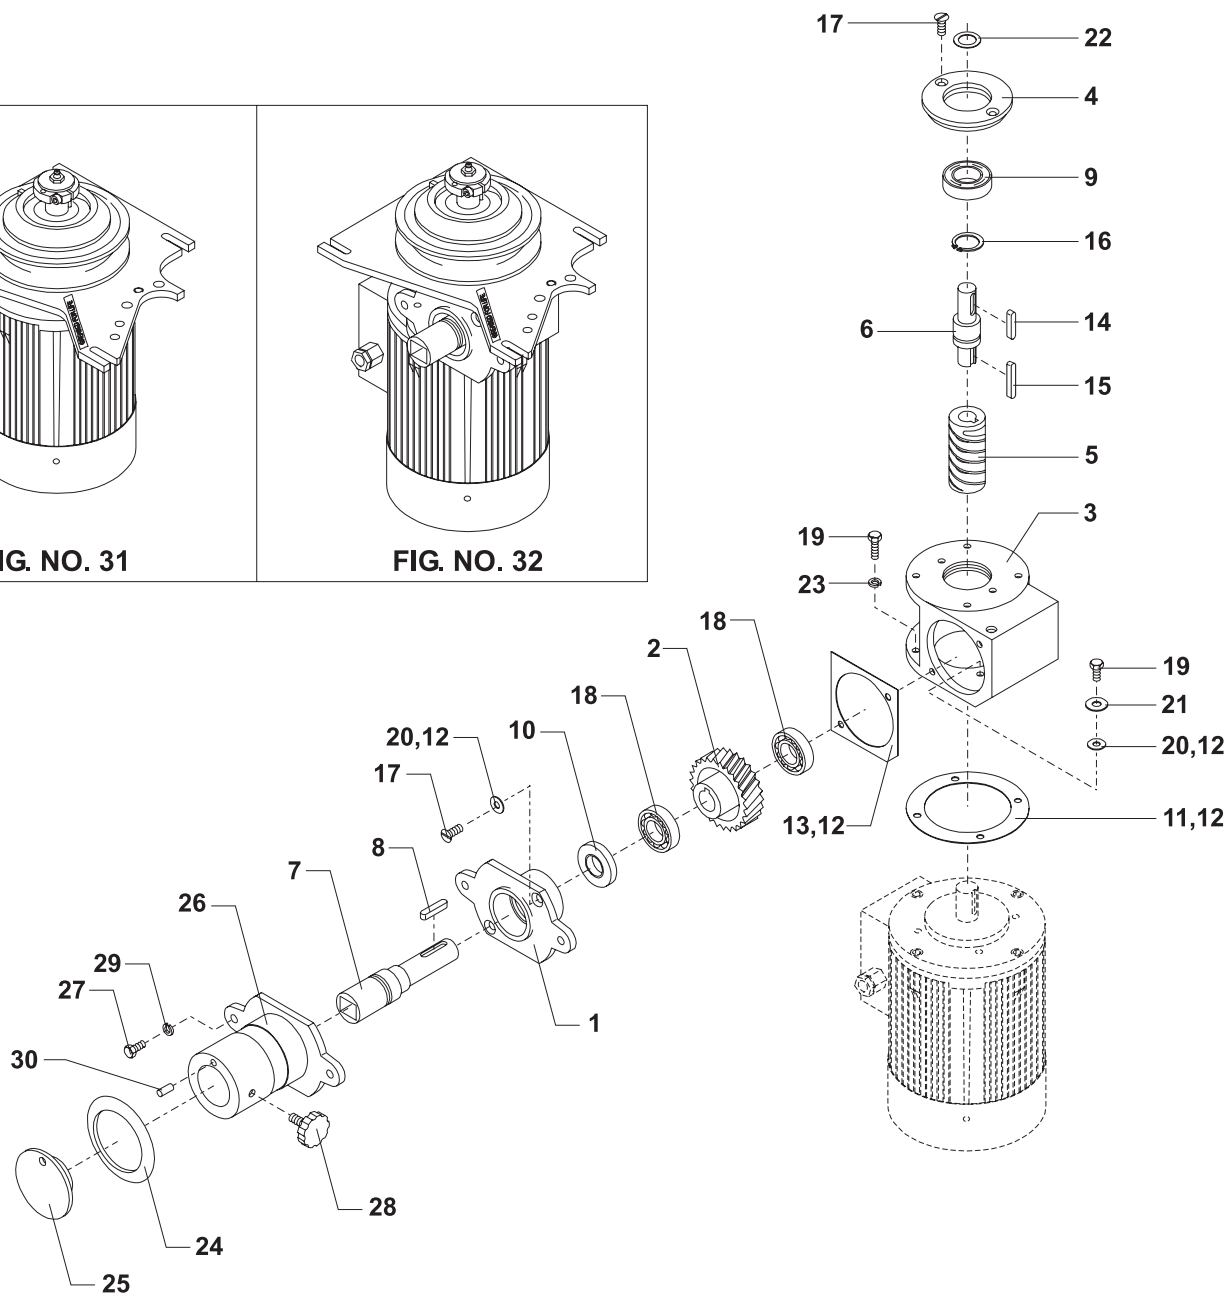

32 ..Drivenhed med hjælpetræk, kable inklusiv

.....Motor R40-85.1

.....07030-1140 ... 3F 1,1kW

.....07030-1140R. 3F 1,1kW, Rustfri ramme version

FIG. NO. 31

FIG. NO. 32

MICROSWITCH

Fig nr.	Ordre nr.	Beskrivelse
1	56CR10-111M	Sikkerhedskontakt
2	STA5320	Sekskantskrue
3	STA5837	Låsemøtrik
4	STA5721	Sekskantskrue