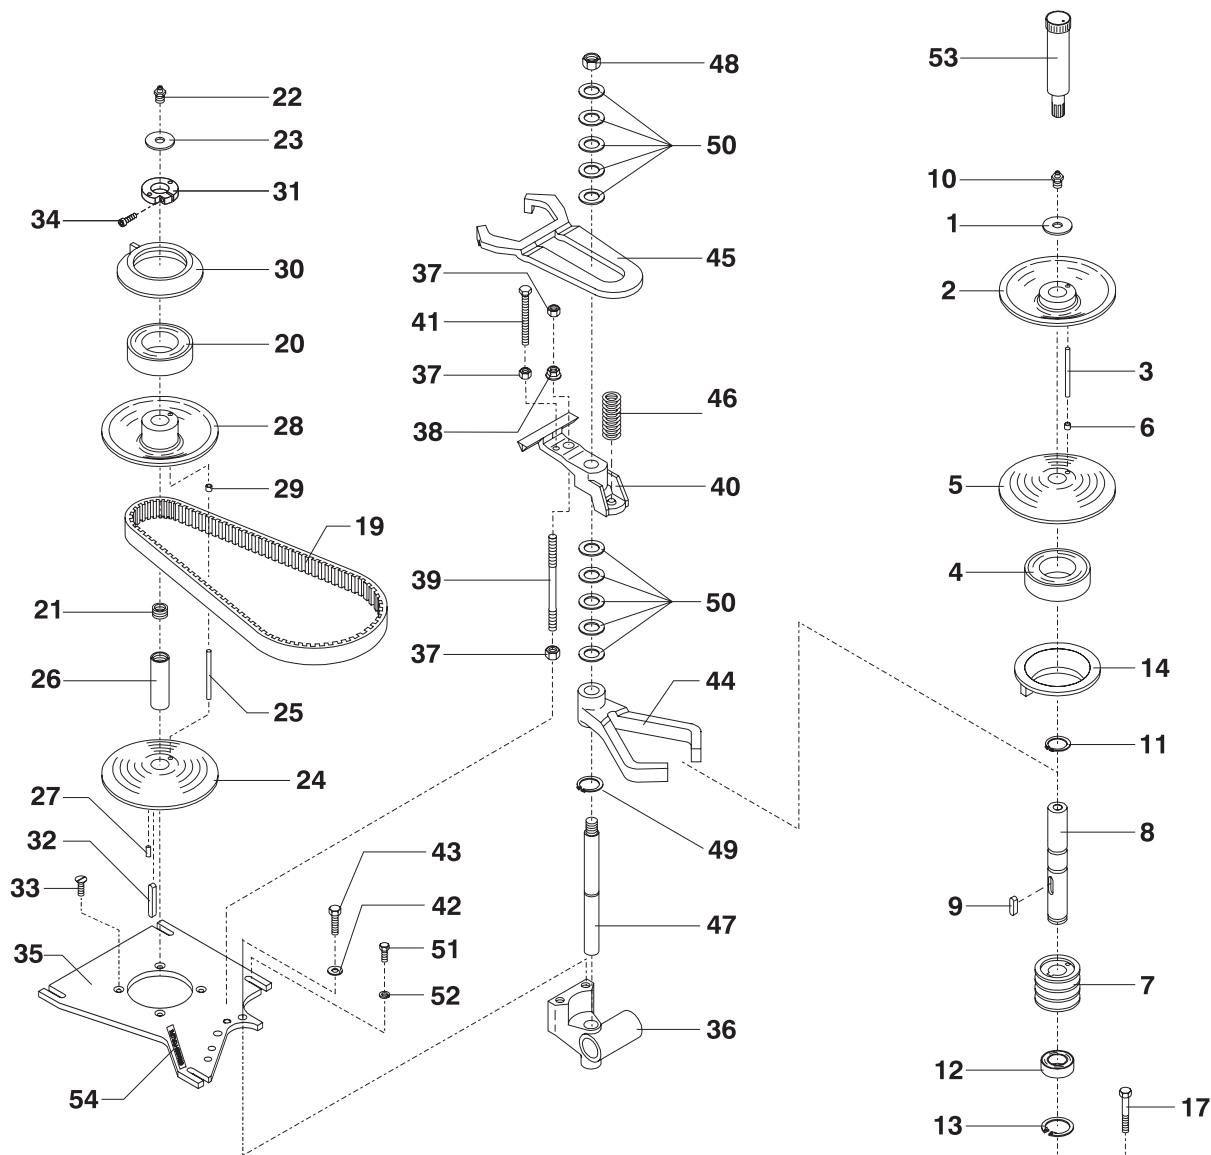

Returnering af reservedele kan kun ske efter forudgående aftale med:

Varimixer A/S

Fig nr.	Ordre nr.	Beskrivelse
---------	-----------	-------------

- | | | |
|---|------------|---------------------------|
| 2 | AR30-47.10 | Skive med pil |
| 3 | AR30-47.11 | Spændering |
| 4 | STA3306 | Kugle |
| 5 | STA3414 | Sikringsring |
| 6 | STA5247 | Skrue |
| 7 | STA5439 | Skrue |
| 8 | STA5810 | Møtrik |
| | AR31-47Z | Hastighedsvælger, samling |

TRANSMISSION

Fig nr.	Ordre nr.	Beskrivelse
1	STA6018	Skive
2	R15-13.1	Remskive, samling
3	R30-285	Stift
4	R15-103	Kugleleje
5	R15-15Z	Remskive bevægelig, samling
6	STA2505	Lejebøsning
7	R27-128	Remskive
8	R15-41Z	Lejeaksel, samling
9	STA2024	Pasfeder
10	STA3220	Smørenippel
11	STA3410	Sikringsring
12	6205 2RS	Kugleleje
13	STA3514	Sikringsring
14	R15-17.1	Gearskiftering
15	R15-143	Afstandsrør
16	R30-6	Lejearm
17	STA5348	Skrue
18	STA6033	Skive
19	R27-91	V-rem
20	R15-103	Kugleleje
21	R15-156	Gevindnippel
22	STA3220	Smørenippel
23	STA6018	Skive
24	R15-13.1Z	Remskive, samling
25	R30-285	Stift
26	R15-59Z	Motorremskive, samlet
27	STA5602	Skrue
28	R15-15Z	Remskive bevægelig, samling
29	STA2505	Lejebøsning
30	R15-17.1	Gearskiftering
31	R27-227Z	Spændering
32	STA2011	Pasfeder
33	STA5018	Skrue
34	STA5612	Skrue
35	R60-61.1E	Motorplade
36	R15-18Z	Lejeholder, samling
37	STA5810	Møtrik
38	STA5895	Sekskantmøtrik med flange
39	AR31-305	Pindbolt
40	R20-26.1	Buk for remstrammer
41	STA5446	Skrue
42	STA6010	Skive
43	STA5345	Skrue
44	R27-16M4	Gearskiftegaffel, nedre
45	R20-19	Gaffel for remstrammer
46	R20-275	Fjeder
47	R15-46Z	Tandstang, samling
48	STA5815	Møtrik
49	STA3407	Sikringsring
50	STA6040	Skive
51	STA5433	Skrue
52	STA6034	Skive
53	R15-142	Fedtpresse
54	R20-249	Mærkat, "Greased for life"