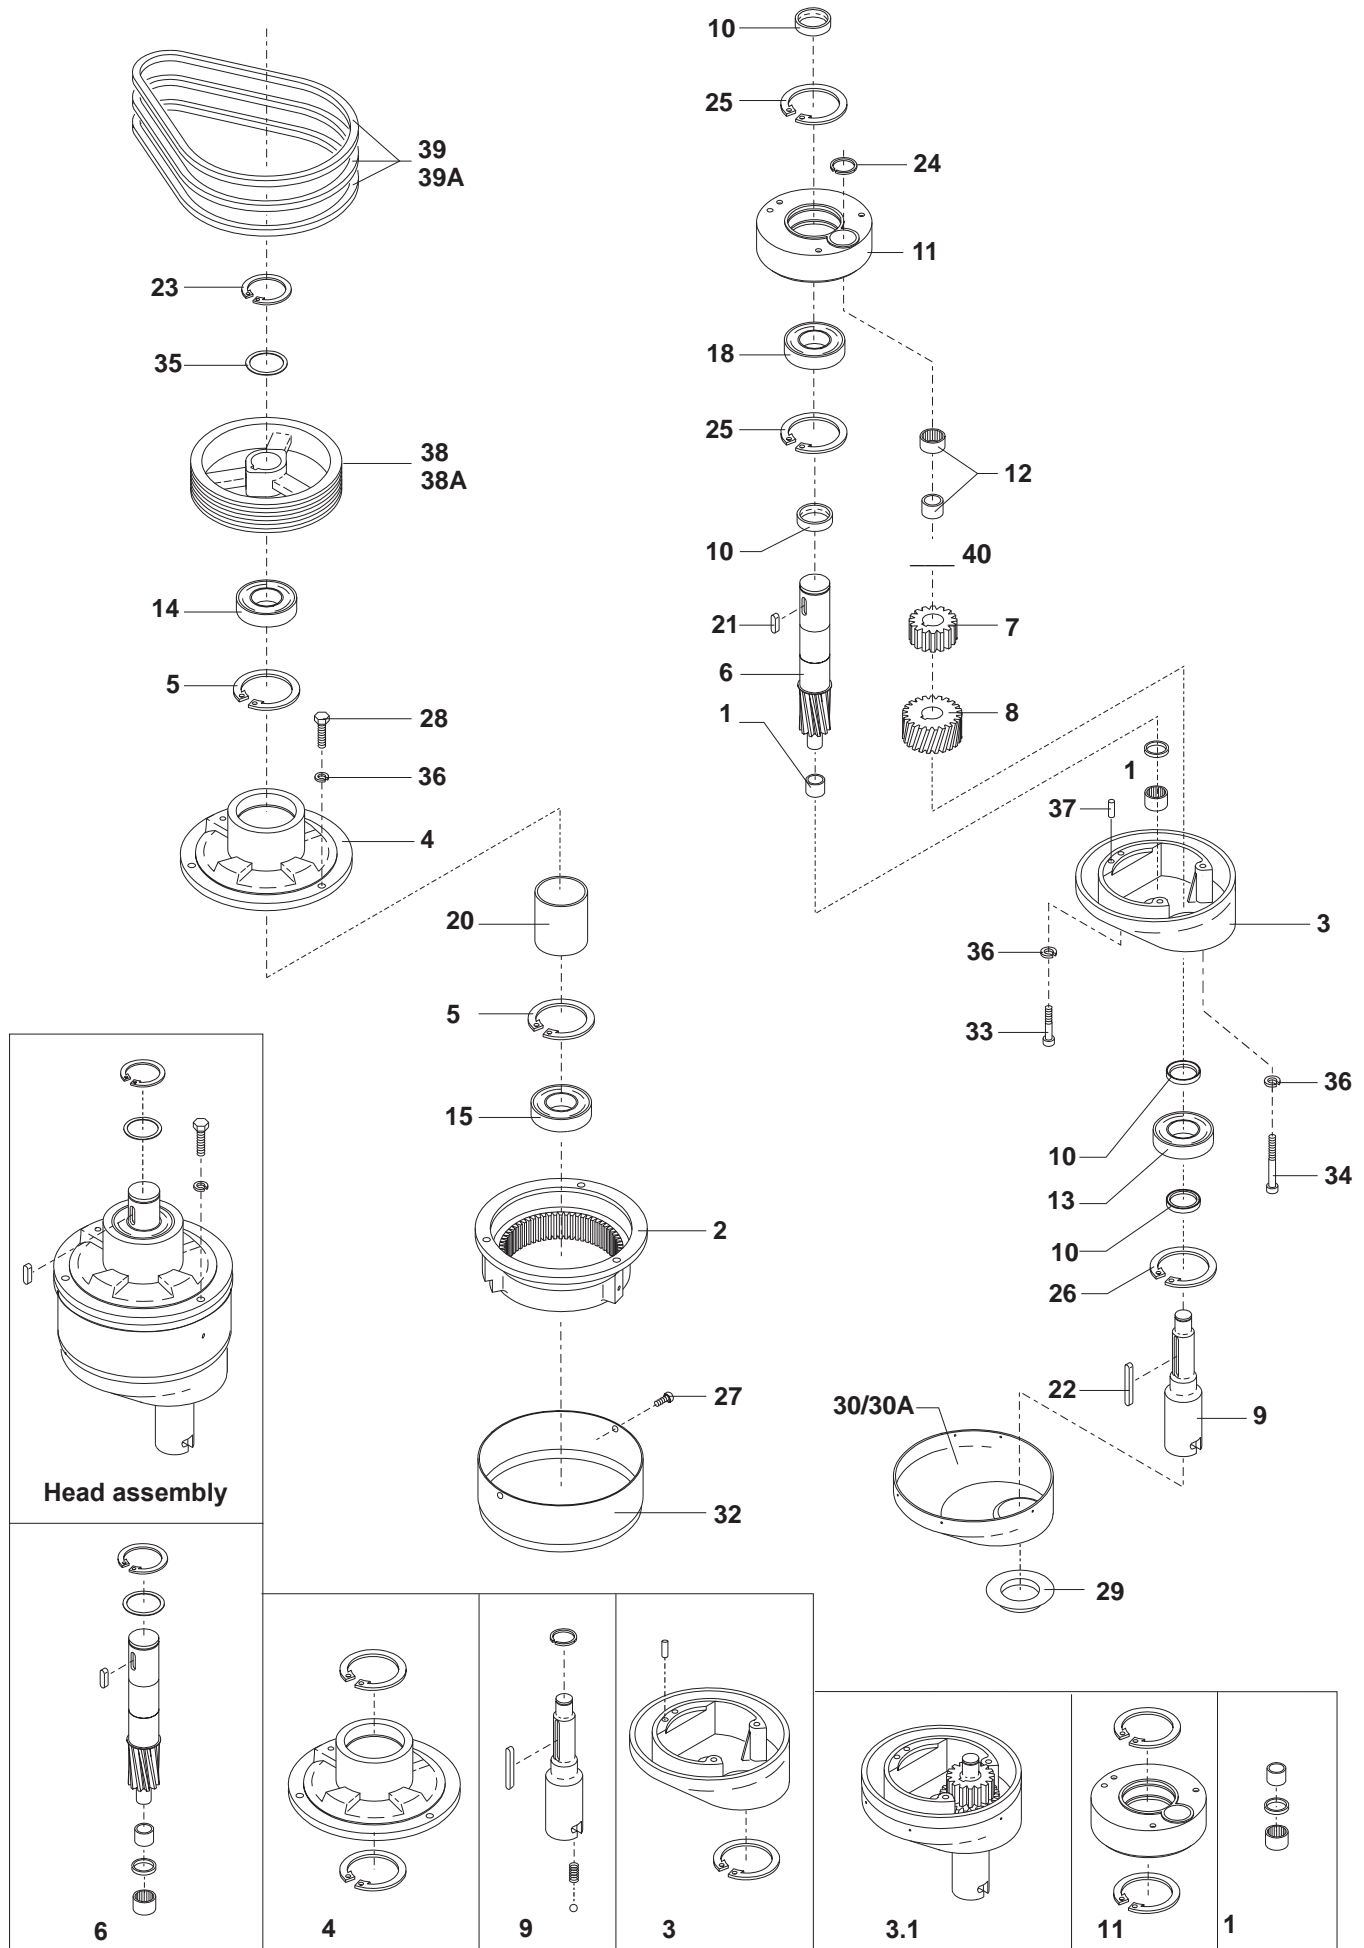

RØREHOVEDE

Fig nr.	Ordre nr.	Beskrivelse
.....	*1) .. R30-2.2M	Rørehoved, samling
.....	*3) .. R30-2.3MR	
1	R30-101Z	Nåleleje, samling
2	R30-1	Tandkrans
3	R30-2Z	Excenterhoved, kit
3.1	*1) .. R30-2.2Z	Excenterhoved, monteret
4	R40-3Z	Hovedleje, samlet
5 + 26	STA3526	Sikringsring
6	R30-30Z	Hovedaksel, samlet
7	R30-31	Mellemhjul
8	R30-32	Mellemhjul, nedre
9	*1) .. R30-33Z	Bajonetaksel, samling
10	R40-34	Afstandsstykke
11	R30-36Z	Excenterskive, monteret
12	R30-96	Nåleleje
13	R30-97	Kugleleje
14	R30-98	Kugleleje
15	R30-99	Kugleleje
18	R30-100	Kugleleje
20	R40-141	Afstandsør
21	STA2030	Pasfeder
22	STA2038	Pasfeder
23	STA3425	Sikringsring
24	STA3472	Sikringsring
25	STA3520	Sikringsring
26	STA3522	Sikringsring
27	STA5044	Skrue
28	STA5346	Skrue
29	W40-209	Tætningsring
30	W40-272	Skærm, rørehoved
32	*1) .. AR30-162H	Plastsvøb, hvid
.....	*3) .. AR30-162G	Plastsvøb, grå
33	STA5645	Skrue
34	AR30-41	Skrue
35	STA6043	Skive
36	STA6055	Låseskive
37	STA6460	Kærvstift
38	*5) .. R40-129	Remhjul
.....	*6) .. R40-129A	
39	*5) .. R40-90	V-rem
.....	*6) .. R40-90.1	
40	STA6046	Skive
.....	*1) .. Standard version	
.....	*3) .. Rustfri stativ version	
.....	*5) .. 50 Hz	
.....	*6) .. 60 Hz	

Fig nr.	Ordre nr.	Beskrivelse
1	R15-245	Pil-skilt
2	STA3002	Kabelforskrunding
3	STA6580	Gevindbøsning
4	AR30-212	Blindprop
5	AR30-213	Maskinsko
6	STA5045	Skrue
7	AR31-22.180	Gitter
9	STA2515	Lejebøsning
10	STA2520	Lejebøsning
12	AR30-214.3	Justeringsplade, 3mm
13	AR30-214.6	Justeringsplade, 6mm
14	STA3014	Kabelforskruningsmøtrik
15	STA5017	Skrue
16	STA5080	Skrue
17	STA5232	Selvskærende skrue
18	AR31-22.17R	Dæksel
19	AR31P-21	Topdæksel
22	STA6510	Blindprop
23	AR31-270	Dæksel, øvre
24	AR31-271M	Dæksel, nedre
25	STA5834	Låsemøtrik
26	STA6027	Skive
27	AR31-148E	Stag for beslag
28	STA5625	Skrue
29	STA6056	Låseskive
32	STA6165	Skive