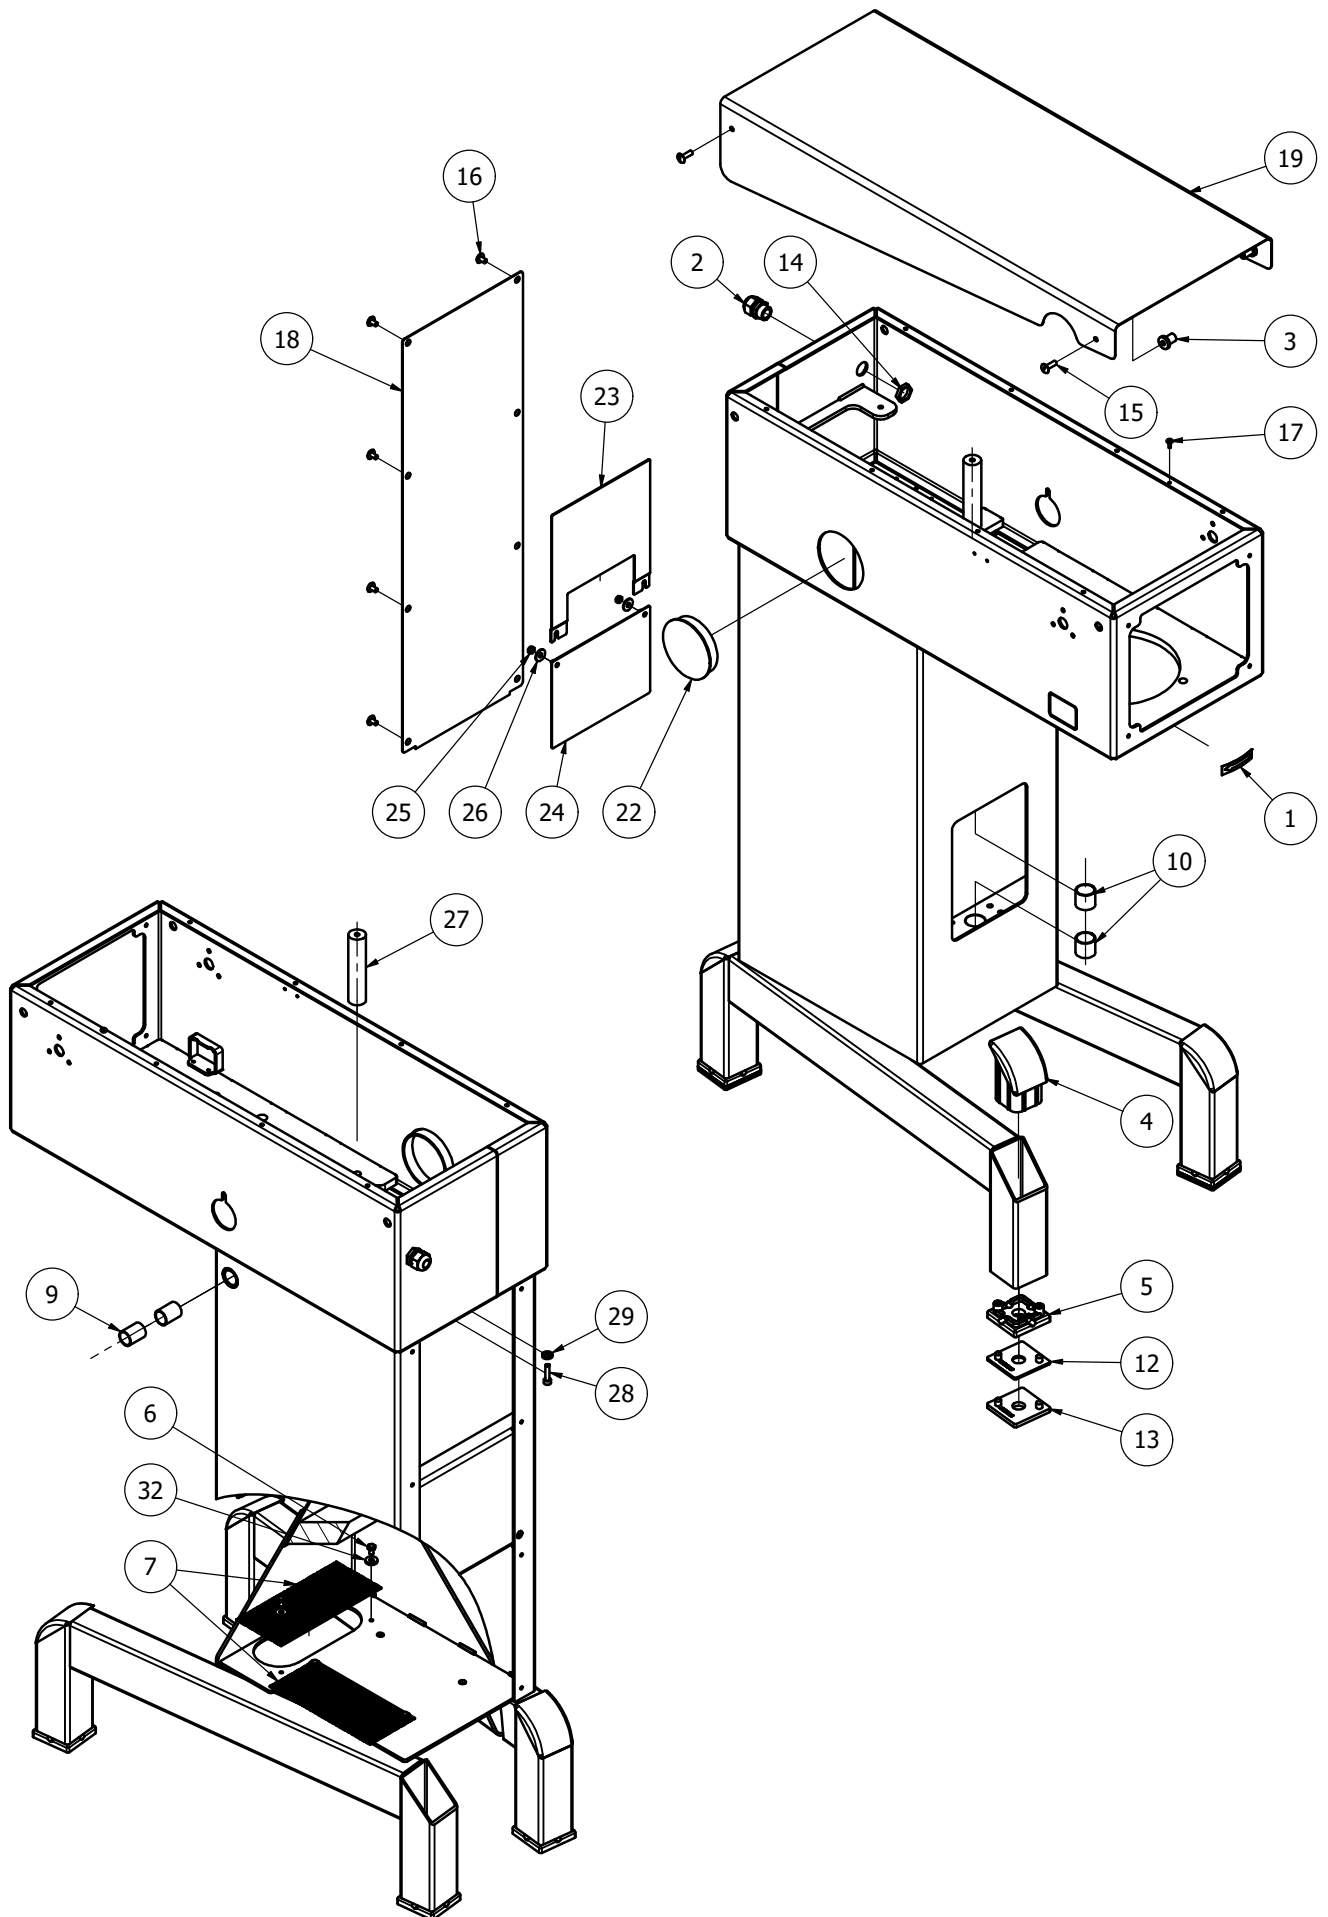

RØREHOVEDE

Fig nr.	Ordre nr.	Beskrivelse
.....	*1) .. R30-2.2M	Rørehoved, samling
.....	*3) .. R30-2.3MR	
1	R30-101Z	Nåleleje, samling
2	R30-1	Tandkrans
3	R30-2Z	Excenterhoved, kit
3.1	*1) .. R30-2.2Z	Excenterhoved, monteret
4	R40-3Z	Hovedleje, samlet
5 + 26	STA3526	Sikringsring
6	R30-30Z	Hovedaksel, samlet
7	R30-31	Mellemhjul
8	R30-32	Mellemhjul, nedre
9	*1) .. R30-33Z	Bajonetaksel, samling
10	R40-34	Afstandsstykke
11	R30-36Z	Excenterskive, monteret
12	R30-96	Nåleleje
13	R30-97	Kugleleje
14	R30-98	Kugleleje
15	R30-99	Kugleleje
18	R30-100	Kugleleje
20	R40-141	Afstandsør
21	STA2030	Pasfeder
22	STA2038	Pasfeder
23	STA3425	Sikringsring
24	STA3472	Sikringsring
25	STA3520	Sikringsring
26	STA3522	Sikringsring
27	STA5044	Skrue
28	STA5346	Skrue
29	W40-209	Tætningsring
30	W40-272	Skærm, rørehoved
32	*1) .. AR30-162H	Plastsvøb, hvid
.....	*3) .. AR30-162G	Plastsvøb, grå
33	STA5645	Skrue
34	AR30-41	Skrue
35	STA6043	Skive
36	STA6055	Låseskive
37	STA6460	Kærvstift
38	*5) .. R40-129	Remhjul
.....	*6) .. R40-129A	
39	*5) .. R40-90	V-rem
.....	*6) .. R40-90.1	
40	STA6046	Skive
.....	*1) .. Standard version	
.....	*3) .. Rustfri stativ version	
.....	*5) .. 50 Hz	
.....	*6) .. 60 Hz	

Fig nr.	Ordre nr.	Beskrivelse
1	R15-245	Pil-skilt
2	STA3002	Kabelforskrunding
3	STA6580	Gevindbøsning
4	AR30-212	Blindprop
5	AR30-213	Maskinsko
6	STA5045	Skrue
7	AR31-22.180	Gitter
9	STA2515	Lejebøsning
10	STA2520	Lejebøsning
12	AR30-214.3	Justeringsplade, 3mm
13	AR30-214.6	Justeringsplade, 6mm
14	STA3014	Kabelforskruningsmøtrik
15	STA5017	Skrue
16	STA5080	Skrue
17	STA5232	Selvskærende skrue
18	AR31-22.17R	Dæksel
19	AR31P-21	Topdæksel
22	STA6510	Blindprop
23	AR31-270	Dæksel, øvre
24	AR31-271M	Dæksel, nedre
25	STA5834	Låsemøtrik
26	STA6027	Skive
27	AR31-148E	Stag for beslag
28	STA5625	Skrue
29	STA6056	Låseskive
32	STA6165	Skive