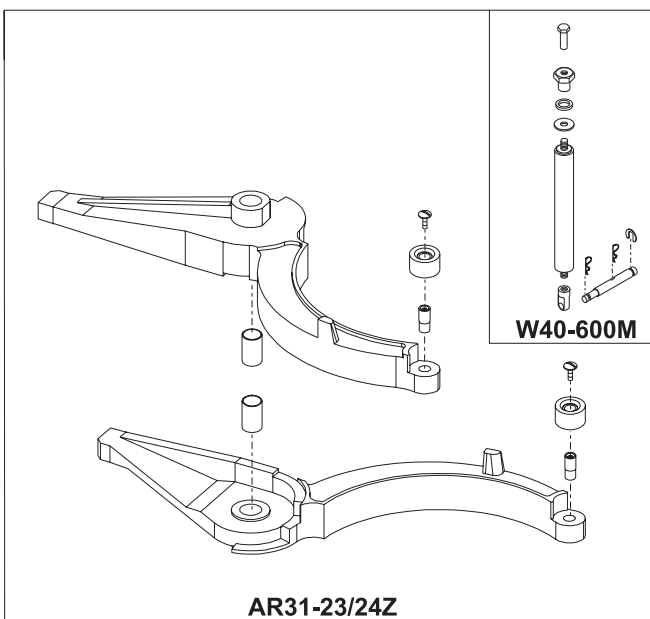

HJÆLPETRÆK

Fig nr.	Ordre nr.	Beskrivelse
1	R15-5	Lejehus
2	R20-9	Snekkehjul
3	R15-10	Gearhus
4	R15-11	Gearhusdæksel
5	R20-49	Snekkeaksel
6	R20-52Z	Gearaksel, samling
7	R15-50Z	Hjælpetrækaksel, samling
8	STA2032	Pasfeder
9	R20-104	Kugleleje
10	R20-107	Olietætningsring
11	R20-300	Pakning
12	R20-300Z	Pakningssæt
13	R20-301	Pakning
14	STA2007	Pasfeder
15	STA2011	Pasfeder
16	STA3410	Sikringsring
17	STA5018	Skrue
18	6005 2RS	Kugleleje
19	STA5433	Skrue
20	STA5908	Tætningsskive
21	STA6020	Skive
22	STA6054	Skive
23 + 29	STA6056	Låseskive
24	R15-211	Gummiring
25	R15-214	Endedæksel
26	R15-8M0	Hjælpenav, hvid
27	STA5322	Skrue
28	STA5561	Fingerskrue
.....		
30	STA6316	Stift

.....Identifikation af motor, se side 18.

31 ..Drivenhed, kabel inklusiv

.....Motor R30-85.1, 1,0 kW

.....07030-1030 ...

.....07030-1030R Rustfri ramme version

.....Motor R40-85.1, 1,1 kW

.....07040-1130

.....07040-1130R. Rustfri ramme version

32 ..Drivenhed med hjælpetræk, kable inklusiv

.....Motor R40-85.1

.....07030-1140 ... 3F 1,1kW

.....07030-1140R. 3F 1,1kW, Rustfri ramme version