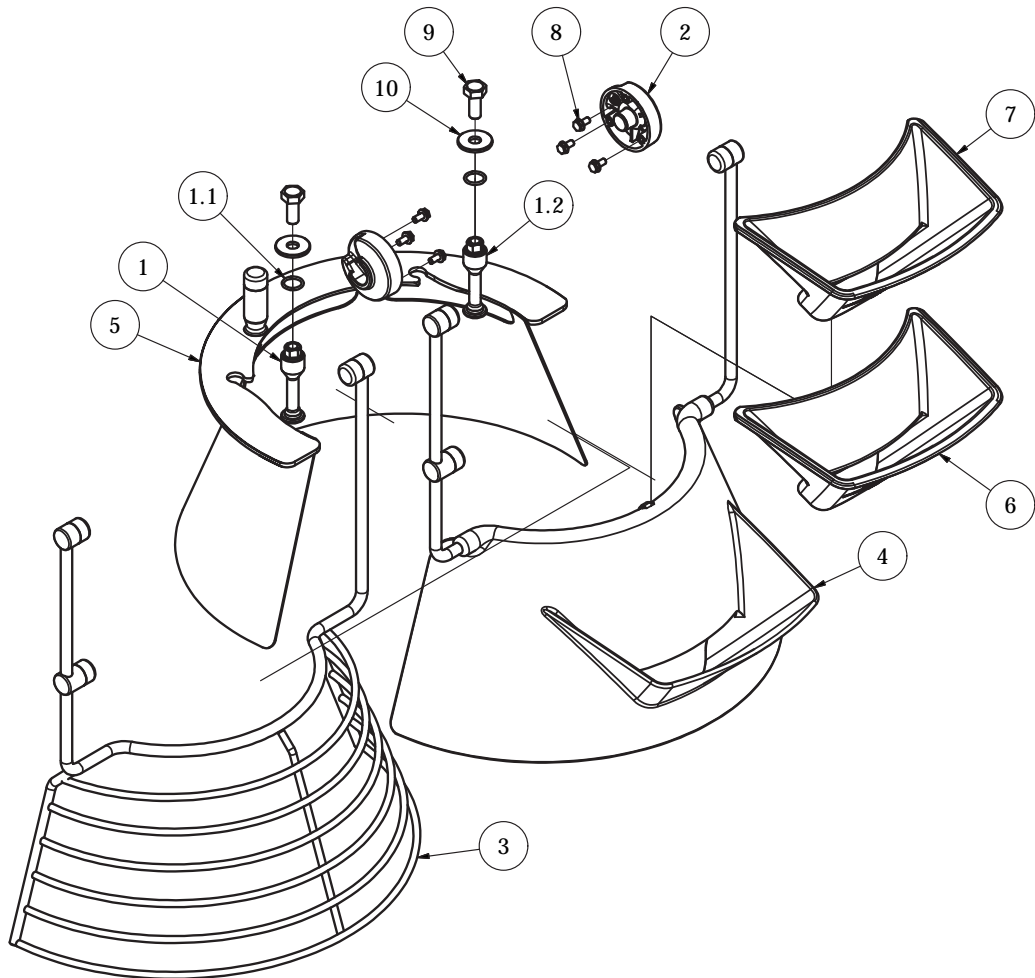

LØFTESYSTEM

Fig nr.	Ordre nr.	Beskrivelse
1	AR40-65M	Løftemøtrik
2 + 3 + 21	R30-69Z	Trækstang
4	W40-603E	Pind
5	R27-62Z	Løftearm, samling
6	STA3308	Kugel
7	STA2020	Pasfeder
8	STA3407	Sikringsring
9	R27-63Z	krumtaparm, samling
10	R27-83Z	Løftebolt
11	STA5827	Møtrik
12	STA3580	Sikringsring
13	STA5088	Skrue
14	AR31-128	Rulle for kedelfang
15	AR31-68Z	Kedelbøjle, styreaksel
16	STA3467	Sikringsring
17	AR31-23/24Z	Kedelbøjlesæt, farve sort**
**	For andre farver, venligst kontakt Varimixer A/S	
18	STA2522	Lejebøsning
19	AR31-127	Rulleaksel
20	STA5690	Pasbolt
		Møtrik
22	STA6044	Skive
23	STA6205	Split
24	W40-600M	Oljedæmper, samlet
25	STA6028	Skive
26	STA3126	O-ring
27	W40-605E	Møtrik for dæmper
28	STA5322	Skrue