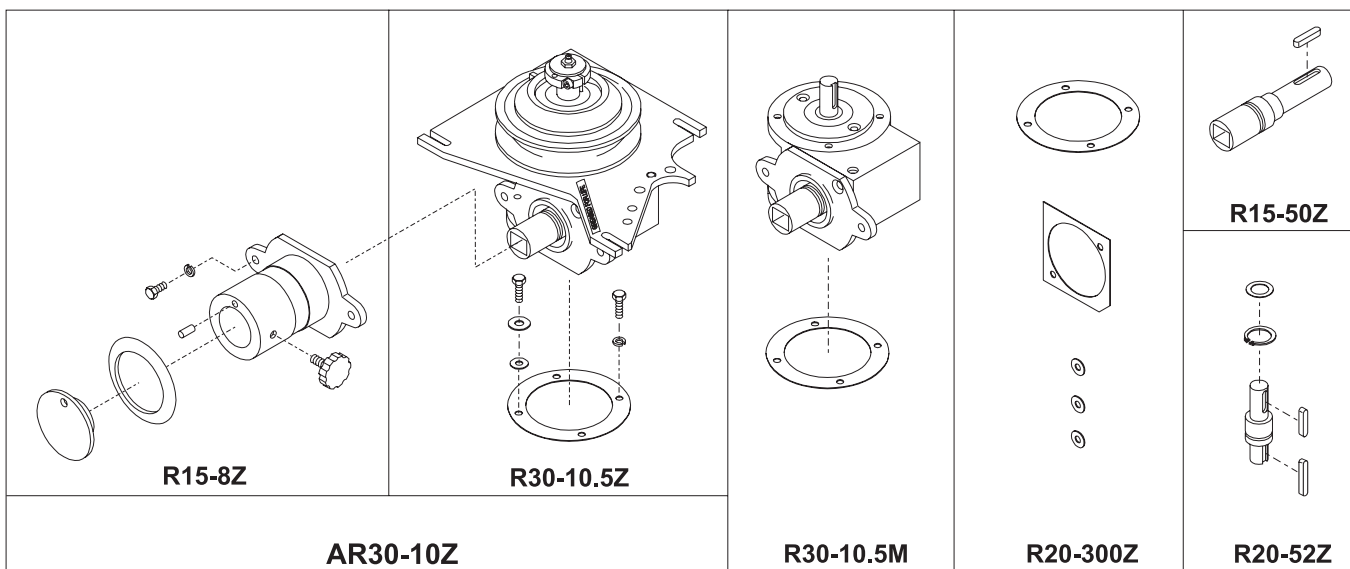

32 ..Drivenhed med hjælpetræk, kable inklusiv

.....Motor R40-85.1

.....07030-1140 ... 3F 1,1kW

.....07030-1140R. 3F 1,1kW, Rustfri ramme version

FIG. NO. 31

FIG. NO. 32

MICROSWITCH

Fig nr.	Ordre nr.	Beskrivelse
1	56CR10-111M	Sikkerhedskontakt
2	STA5320	Sekskantskrue
3	STA5837	Låsemøtrik
4	STA5721	Sekskantskrue