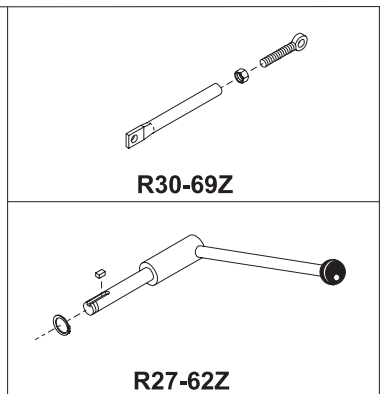

HJÆLPETRÆK

Fig nr.	Ordre nr.	Beskrivelse
1	R15-5	Lejehus
2	R20-9	Snekkehjul
3	R15-10	Gearhus
4	R15-11	Gearhusdæksel
5	R20-49	Snekkeaksel
6	R20-52Z	Gearaksel, samling
7	R15-50Z	Hjælpetrækaksel, samling
8	STA2032	Pasfeder
9	R20-104	Kugleleje
10	R20-107	Olietætningsring
11	R20-300	Pakning
12	R20-300Z	Pakningssæt
13	R20-301	Pakning
14	STA2007	Pasfeder
15	STA2011	Pasfeder
16	STA3410	Sikringsring
17	STA5018	Skrue
18	6005 2RS	Kugleleje
19	STA5433	Skrue
20	STA5908	Tætningsskive
21	STA6020	Skive
22	STA6054	Skive
23 + 29	STA6056	Låseskive
24	R15-211	Gummiring
25	R15-214	Endedæksel
26	R15-8M0	Hjælpenav, hvid
27	STA5322	Skrue
28	STA5561	Fingerskrue
.....		
30	STA6316	Stift

.....Identifikation af motor, se side 18.

31 ..Drivenhed, kabel inklusiv

.....Motor R30-85.1, 1,0 kW

.....07030-1030 ...

.....07030-1030R Rustfri ramme version

.....Motor R40-85.1, 1,1 kW

.....07040-1130

.....07040-1130R. Rustfri ramme version

32 ..Drivenhed med hjælpetræk, kable inklusiv

.....Motor R40-85.1

.....07030-1140 ... 3F 1,1kW

.....07030-1140R. 3F 1,1kW, Rustfri ramme version