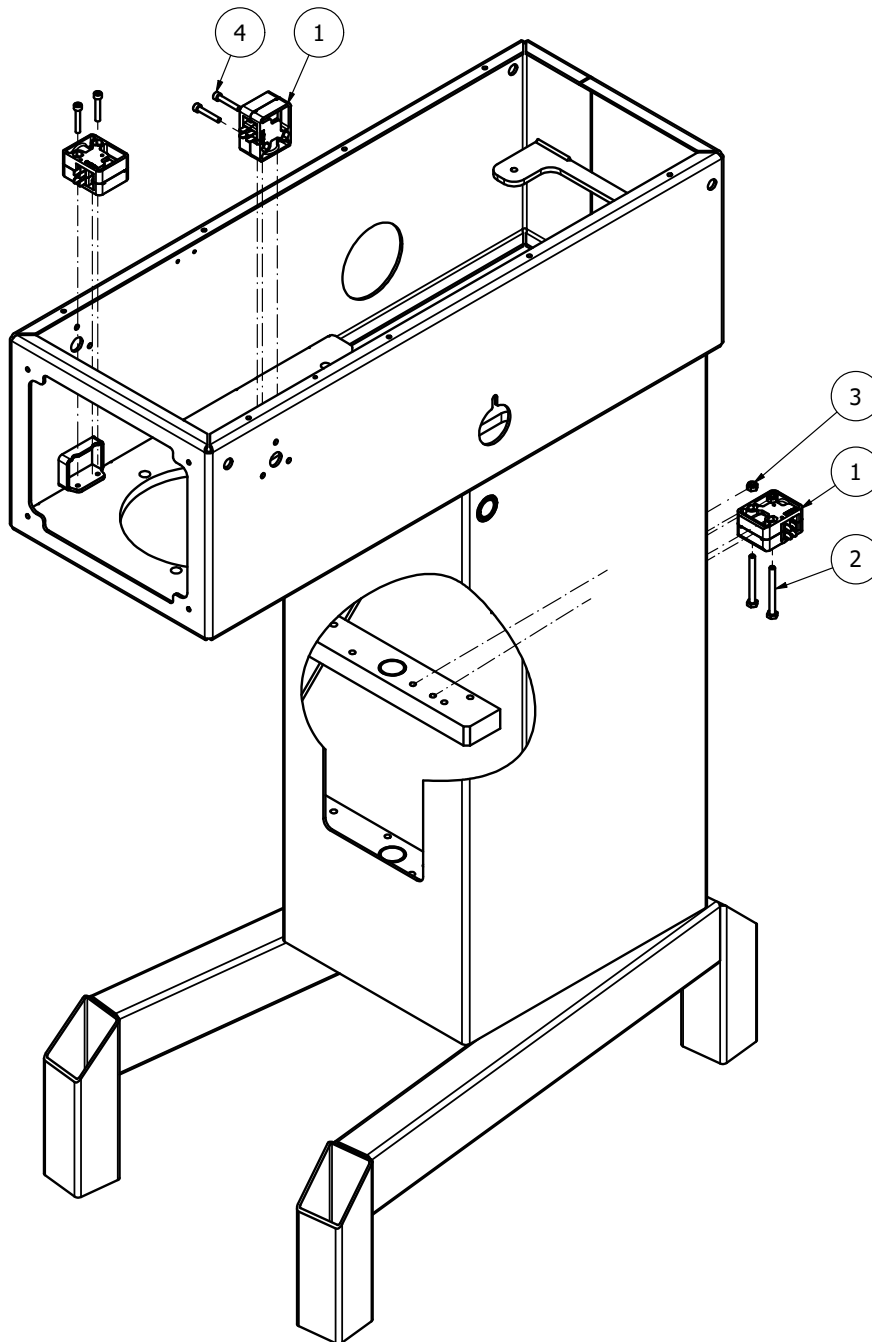

32 ..Drivenhed med hjælpetræk, kable inklusiv

.....Motor R40-85.1

.....07030-1140 ... 3F 1,1kW

.....07030-1140R. 3F 1,1kW, Rustfri ramme version

FIG. NO. 31

FIG. NO. 32

MICROSWITCH

Fig nr.	Ordre nr.	Beskrivelse
1	56CR10-111M	Sikkerhedskontakt
2	STA5320	Sekskantskrue
3	STA5837	Låsemøtrik
4	STA5721	Sekskantskrue