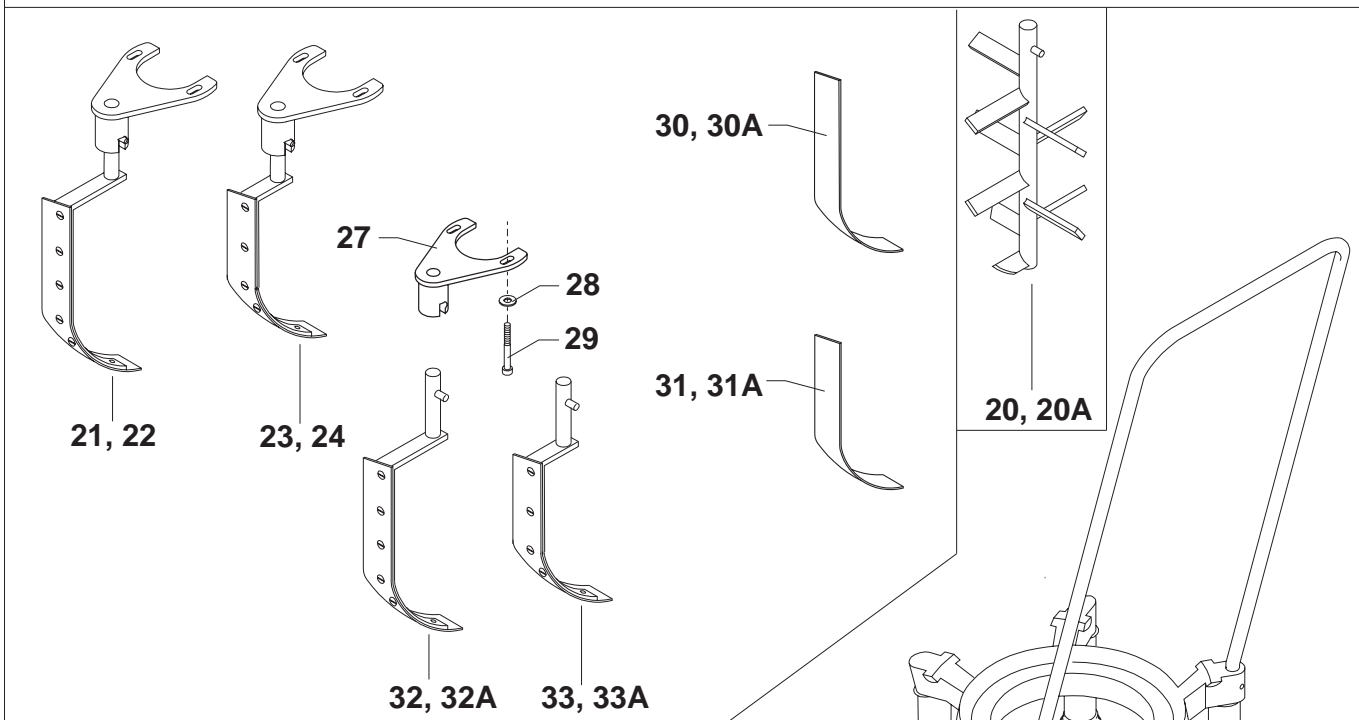

KEDLER OG RØREVÆRKTØJ

Fig nr.	Ordre nr.	Beskrivelse
1	.....RN30-75M	A Kedel
2	.....RN30-75.1M	A Kedel, syrefast rustfritstål
3	.....RN30-75AM	B Kedel
4	.....RN30-75A1M	B Kedel, syrefast rustfritstål
5	.....RN30-78M	A Krog
6	.....R27-78AM	B Krog
7	.....	
8	.....RN30-27.2M	A Spartel
9	.....R27-27AM	B Spartel
10	.....RN30-27.1M	A Spartel, syrefast rustfritstål
11	.....R27-27A2M	B Spartel
12	.....R27-27A3M	B Spartel, syrefast rustfritstål
13	.....RN30-28M	A Piskeris
14	.....RN30-28MT	A Ris, forstærket
15	.....RN30-28MS	A Ris med tyndere tråde
16	.....R27-28AM	B Piskeris
17	.....	
18	.....14RN30	A Røreris
19	.....14R30A	B Røreris
20	.....39RN30	A Pulverblander
21	.....	
22	....**.....42RN30	A Skraber med nylon blad og holder
23	....**.....42RN30T	A Skraber med PTFE blad og holder
24	....**.....42RN30A	B Skraber med nylon blad og holder
24A	....**.....42RN30AT	B Skraber med PTFE blad og holder
25	.....48R20Z	B Ophæng for røreværktøj
25A	.....48R60Z	A Ophæng for røreværktøj
26	.....22AR30	A Kedelvogn
26A	.....22AR30A	B Kedelvogn
27	.....42AR41-101M	Holder for skraber
28	.....STA6029	Skive
29	.....STA5652	Skrue
30	.....42RN30-204	A Nylonblad til skraber
30A	.....42RN30-204T	A PTFE-blad til skraber
31	.....42RN20A-204	B Nylonblad til skraber
31A	.....42RN20-204T	B PTFE-blad til skraber
32	.....42RN30-202	A Skraber med nylon blad
32A	.....42RN30-202T	A Skraber med PTFE blad
33	.....42RN30A-202	B Skraber med nylon blad
33A	.....42NR30A-202T	B Skraber med PTFE blad

..... Alle materialer Rustfritstål undtagen andet specificeret

.....**..... Tilpasses ved montering

.....A..... Kedel fuld størrelse

.....B..... Kedel halv størrelse