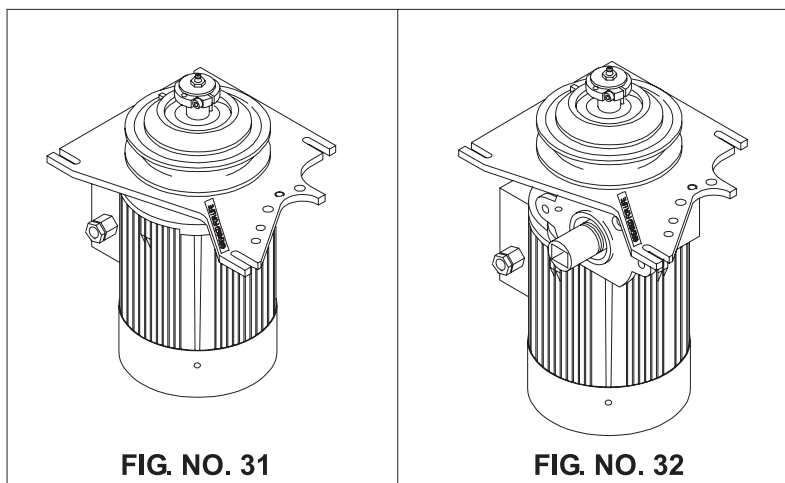

32 ..Drivenhed med hjælpetræk, kable inklusiv

.....Motor R40-85.1

.....07030-1140 ... 3F 1,1kW

.....07030-1140R. 3F 1,1kW, Rustfri ramme version

FIG. NO. 31

FIG. NO. 32

MICROSWITCH

Fig nr.	Ordre nr.	Beskrivelse
1	56CR10-111M	Sikkerhedskontakt
2	STA5320	Sekskantskrue
3	STA5837	Låsemøtrik
4	STA5721	Sekskantskrue