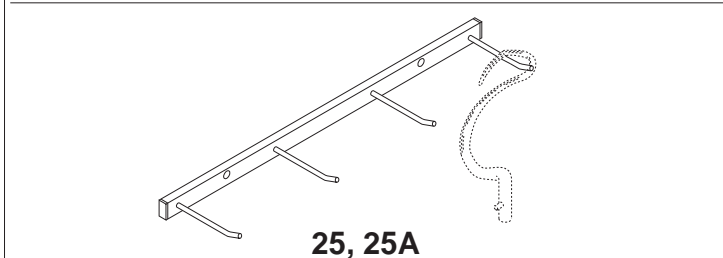

KEDLER OG RØREVÆRKTØJ

Fig nr.	Ordre nr.	Beskrivelse
1	.....RN30-75M	A Kedel
2	.....RN30-75.1M	A Kedel, syrefast rustfritstål
3	.....RN30-75AM	B Kedel
4	.....RN30-75A1M	B Kedel, syrefast rustfritstål
5	.....RN30-78M	A Krog
6	.....R27-78AM	B Krog
7	.....	
8	.....RN30-27.2M	A Spartel
9	.....R27-27AM	B Spartel
10	.....RN30-27.1M	A Spartel, syrefast rustfritstål
11	.....R27-27A2M	B Spartel
12	.....R27-27A3M	B Spartel, syrefast rustfritstål
13	.....RN30-28M	A Piskeris
14	.....RN30-28MT	A Ris, forstærket
15	.....RN30-28MS	A Ris med tyndere tråde
16	.....R27-28AM	B Piskeris
17	.....	
18	.....14RN30	A Røreris
19	.....14R30A	B Røreris
20	.....39RN30	A Pulverblander
21	.....	
22	....**.....42RN30	A Skraber med nylon blad og holder
23	....**.....42RN30T	A Skraber med PTFE blad og holder
24	....**.....42RN30A	B Skraber med nylon blad og holder
24A	....**.....42RN30AT	B Skraber med PTFE blad og holder
25	.....48R20Z	B Ophæng for røreværktøj
25A	.....48R60Z	A Ophæng for røreværktøj
26	.....22AR30	A Kedelvogn
26A	.....22AR30A	B Kedelvogn
27	.....42AR41-101M	Holder for skraber
28	.....STA6029	Skive
29	.....STA5652	Skrue
30	.....42RN30-204	A Nylonblad til skraber
30A	.....42RN30-204T	A PTFE-blad til skraber
31	.....42RN20A-204	B Nylonblad til skraber
31A	.....42RN20-204T	B PTFE-blad til skraber
32	.....42RN30-202	A Skraber med nylon blad
32A	.....42RN30-202T	A Skraber med PTFE blad
33	.....42RN30A-202	B Skraber med nylon blad
33A	.....42NR30A-202T	B Skraber med PTFE blad

..... Alle materialer Rustfritstål undtagen andet specificeret

.....**..... Tilpasses ved montering

.....A..... Kedel fuld størrelse

.....B..... Kedel halv størrelse