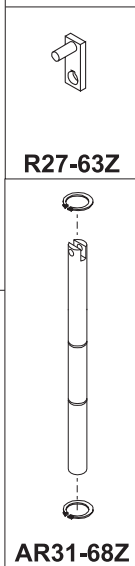

HJÆLPETRÆK

Fig nr.	Ordre nr.	Beskrivelse
1	R15-5	Lejehus
2	R20-9	Snekkehjul
3	R15-10	Gearhus
4	R15-11	Gearhusdæksel
5	R20-49	Snekkeaksel
6	R20-52Z	Gearaksel, samling
7	R15-50Z	Hjælpetrækaksel, samling
8	STA2032	Pasfeder
9	R20-104	Kugleleje
10	R20-107	Olietætningsring
11	R20-300	Pakning
12	R20-300Z	Pakningssæt
13	R20-301	Pakning
14	STA2007	Pasfeder
15	STA2011	Pasfeder
16	STA3410	Sikringsring
17	STA5018	Skrue
18	6005 2RS	Kugleleje
19	STA5433	Skrue
20	STA5908	Tætningsskive
21	STA6020	Skive
22	STA6054	Skive
23 + 29	STA6056	Låseskive
24	R15-211	Gummiring
25	R15-214	Endedæksel
26	R15-8M0	Hjælpenav, hvid
27	STA5322	Skrue
28	STA5561	Fingerskrue
.....		
30	STA6316	Stift

.....Identifikation af motor, se side 18.

31 ..Drivenhed, kabel inklusiv

.....Motor R30-85.1, 1,0 kW

.....07030-1030 ...

.....07030-1030R Rustfri ramme version

.....Motor R40-85.1, 1,1 kW

.....07040-1130

.....07040-1130R. Rustfri ramme version

32 ..Drivenhed med hjælpetræk, kable inklusiv

.....Motor R40-85.1

.....07030-1140 ... 3F 1,1kW

.....07030-1140R. 3F 1,1kW, Rustfri ramme version