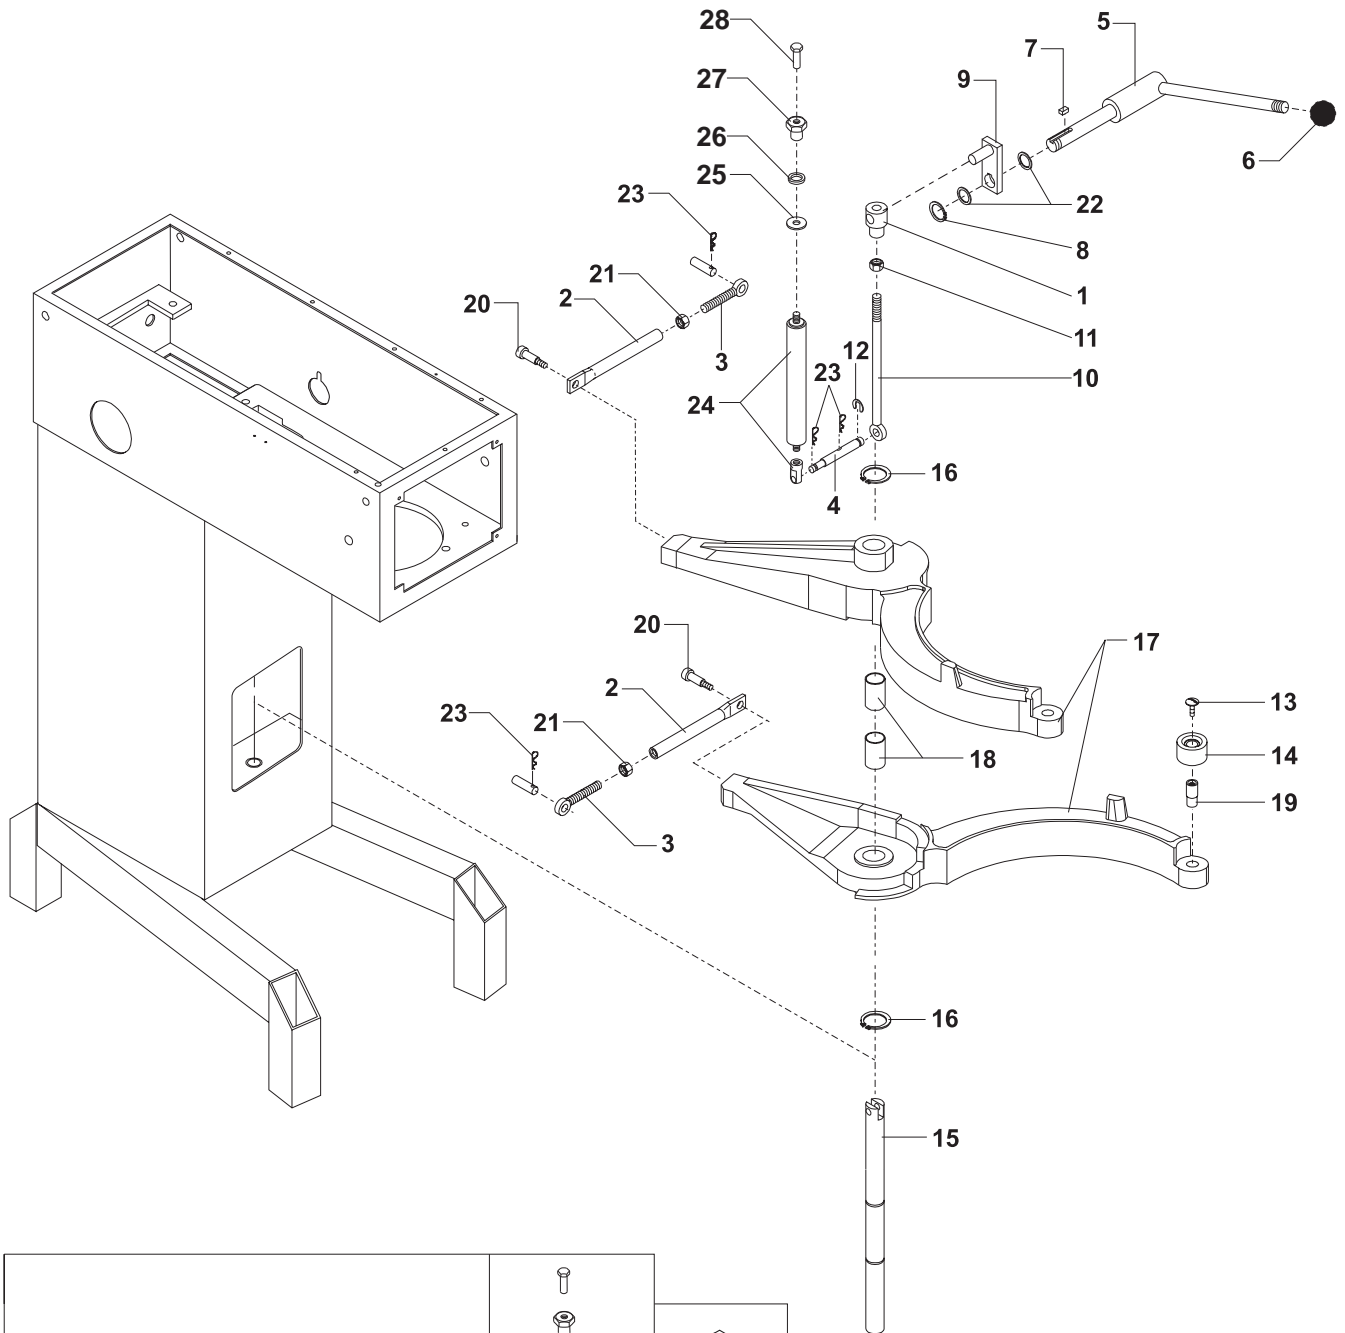

HJÆLPETRÆK

Fig nr.	Ordre nr.	Beskrivelse
1	R15-5	Lejehus
2	R20-9	Snekkehjul
3	R15-10	Gearhus
4	R15-11	Gearhusdæksel
5	R20-49	Snekkeaksel
6	R20-52Z	Gearaksel, samling
7	R15-50Z	Hjælpetrækaksel, samling
8	STA2032	Pasfeder
9	R20-104	Kugleleje
10	R20-107	Olietætningsring
11	R20-300	Pakning
12	R20-300Z	Pakningssæt
13	R20-301	Pakning
14	STA2007	Pasfeder
15	STA2011	Pasfeder
16	STA3410	Sikringsring
17	STA5018	Skrue
18	6005 2RS	Kugleleje
19	STA5433	Skrue
20	STA5908	Tætningsskive
21	STA6020	Skive
22	STA6054	Skive
23 + 29	STA6056	Låseskive
24	R15-211	Gummiring
25	R15-214	Endedæksel
26	R15-8M0	Hjælpenav, hvid
27	STA5322	Skrue
28	STA5561	Fingerskrue
.....		
30	STA6316	Stift

.....Identifikation af motor, se side 18.

31 ..Drivenhed, kabel inklusiv

.....Motor R30-85.1, 1,0 kW

.....07030-1030 ...

.....07030-1030R Rustfri ramme version

.....Motor R40-85.1, 1,1 kW

.....07040-1130

.....07040-1130R. Rustfri ramme version

32 ..Drivenhed med hjælpetræk, kable inklusiv

.....Motor R40-85.1

.....07030-1140 ... 3F 1,1kW

.....07030-1140R. 3F 1,1kW, Rustfri ramme version