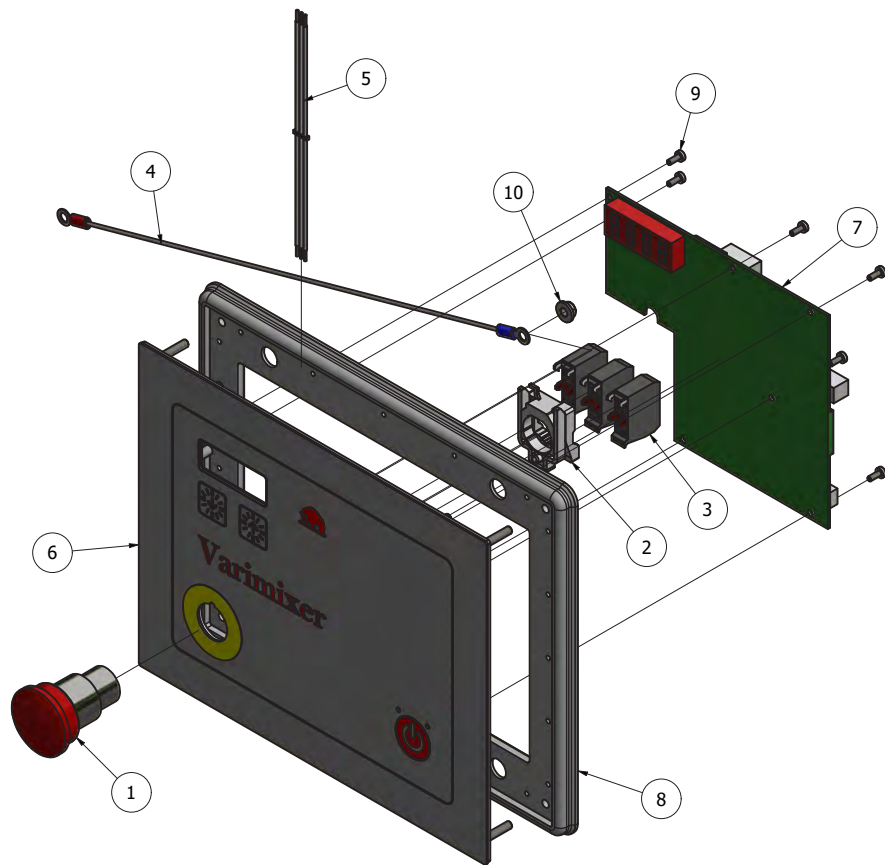

BETJENINGSPANEL

Fig nr.	Ordre nr.	Beskrivelse
1	AR31-174.35	Nødstopkontakt
2	AR31-174.36	Kropsdel for kontakt
3	AR31-174.37	Kontaktelement
4	AR31-194.41M	Stelkabel
5	AR31-194.82M	Forsyningskabel
6	AR31-530.3	Betjeningspanel
7	*3) .. AR31-532.2	Styreprint
	*4) .. AR31-532.4	
8	AR31-562	Pakning
9	STA5762	Panhovedskrue
10	STA5897	Sekskantmøtrik med flange
.....		
*3)	Strømforsyning > 200V	
*4)	Strømforsyning < 200V	