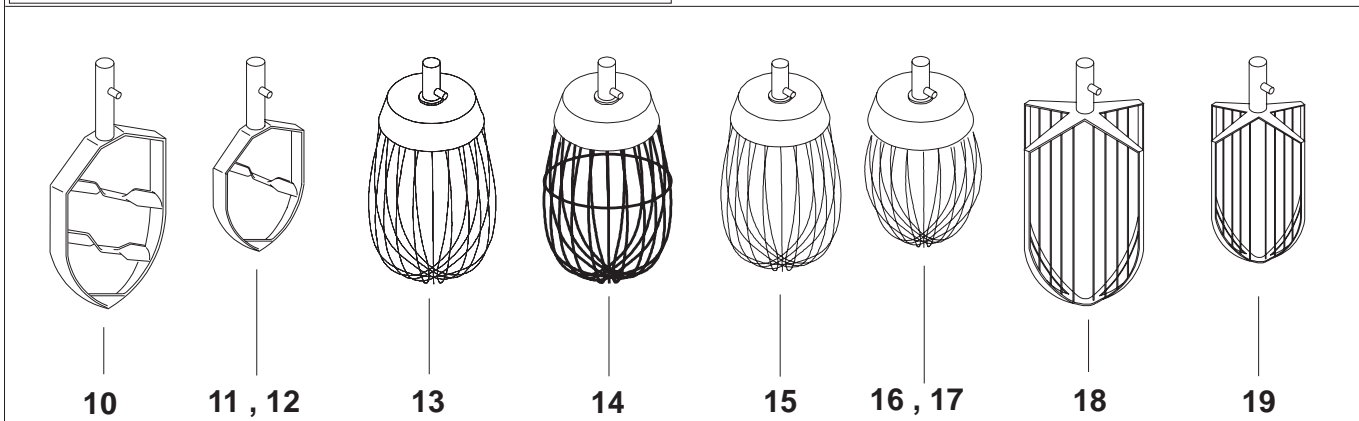

KEDLER OG RØREVÆRKTØJ

Fig nr.	Ordre nr.	Beskrivelse
1	.....RN30-75M	A Kedel
2	.....RN30-75.1M	A Kedel, syrefast rustfritstål
3	.....RN30-75AM	B Kedel
4	.....RN30-75A1M	B Kedel, syrefast rustfritstål
5	.....RN30-78M	A Krog
6	.....R27-78AM	B Krog
7	.....	
8	.....RN30-27.2M	A Spartel
9	.....R27-27AM	B Spartel
10	.....RN30-27.1M	A Spartel, syrefast rustfritstål
11	.....R27-27A2M	B Spartel
12	.....R27-27A3M	B Spartel, syrefast rustfritstål
13	.....RN30-28M	A Piskeris
14	.....RN30-28MT	A Ris, forstærket
15	.....RN30-28MS	A Ris med tyndere tråde
16	.....R27-28AM	B Piskeris
17	.....	
18	.....14RN30	A Røreris
19	.....14R30A	B Røreris
20	.....39RN30	A Pulverblander
21	.....	
22	....**.....42RN30	A Skraber med nylon blad og holder
23	....**.....42RN30T	A Skraber med PTFE blad og holder
24	....**.....42RN30A	B Skraber med nylon blad og holder
24A	....**.....42RN30AT	B Skraber med PTFE blad og holder
25	.....48R20Z	B Ophæng for røreværktøj
25A	.....48R60Z	A Ophæng for røreværktøj
26	.....22AR30	A Kedelvogn
26A	.....22AR30A	B Kedelvogn
27	.....42AR41-101M	Holder for skraber
28	.....STA6029	Skive
29	.....STA5652	Skrue
30	.....42RN30-204	A Nylonblad til skraber
30A	.....42RN30-204T	A PTFE-blad til skraber
31	.....42RN20A-204	B Nylonblad til skraber
31A	.....42RN20-204T	B PTFE-blad til skraber
32	.....42RN30-202	A Skraber med nylon blad
32A	.....42RN30-202T	A Skraber med PTFE blad
33	.....42RN30A-202	B Skraber med nylon blad
33A	.....42NR30A-202T	B Skraber med PTFE blad

..... Alle materialer Rustfritstål undtagen andet specificeret

.....**..... Tilpasses ved montering

.....A..... Kedel fuld størrelse

.....B..... Kedel halv størrelse