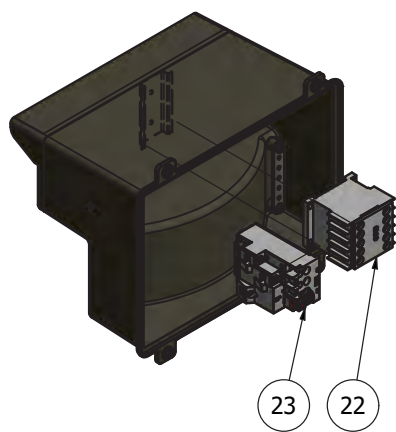

BETJENINGSPANEL

Fig nr.	Ordre nr.	Beskrivelse
1	AR31-174.35	Nødstopkontakt
2	AR31-174.36	Kropsdel for kontakt
3	AR31-174.37	Kontaktelement
4	AR31-194.41M	Stelkabel
5	AR31-194.82M	Forsyningskabel
6	AR31-530.3	Betjeningspanel
7	*3) .. AR31-532.2	Styreprint
	*4) .. AR31-532.4	
8	AR31-562	Pakning
9	STA5762	Panhovedskrue
10	STA5897	Sekskantmøtrik med flange
.....		
*3)	Strømforsyning > 200V	
*4)	Strømforsyning < 200V