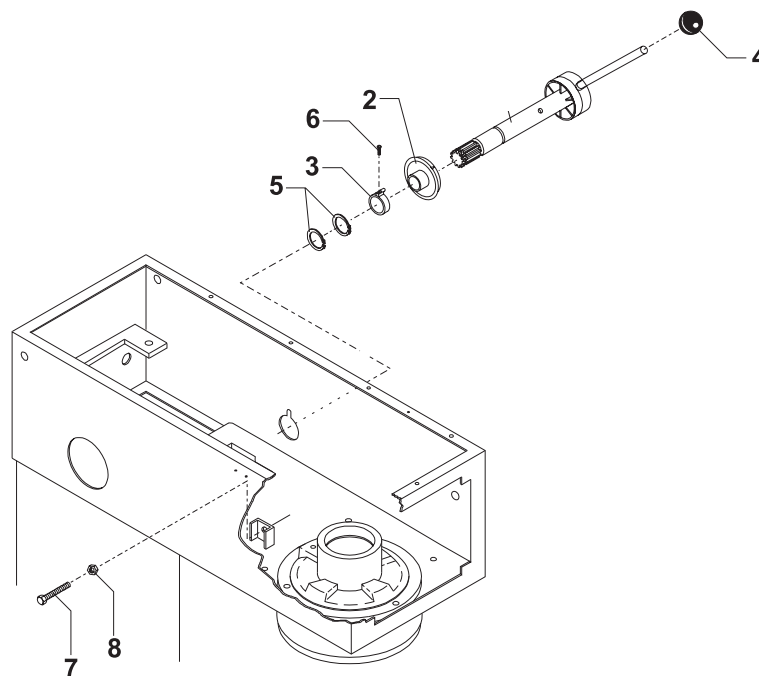

Returnering af reservedele kan kun ske efter forudgående aftale med:

Varimixer A/S

Fig nr.	Ordre nr.	Beskrivelse
---------	-----------	-------------

- | | | |
|---|------------|---------------------------|
| 2 | AR30-47.10 | Skive med pil |
| 3 | AR30-47.11 | Spændering |
| 4 | STA3306 | Kugle |
| 5 | STA3414 | Sikringsring |
| 6 | STA5247 | Skrue |
| 7 | STA5439 | Skrue |
| 8 | STA5810 | Møtrik |
| | AR31-47Z | Hastighedsvælger, samling |