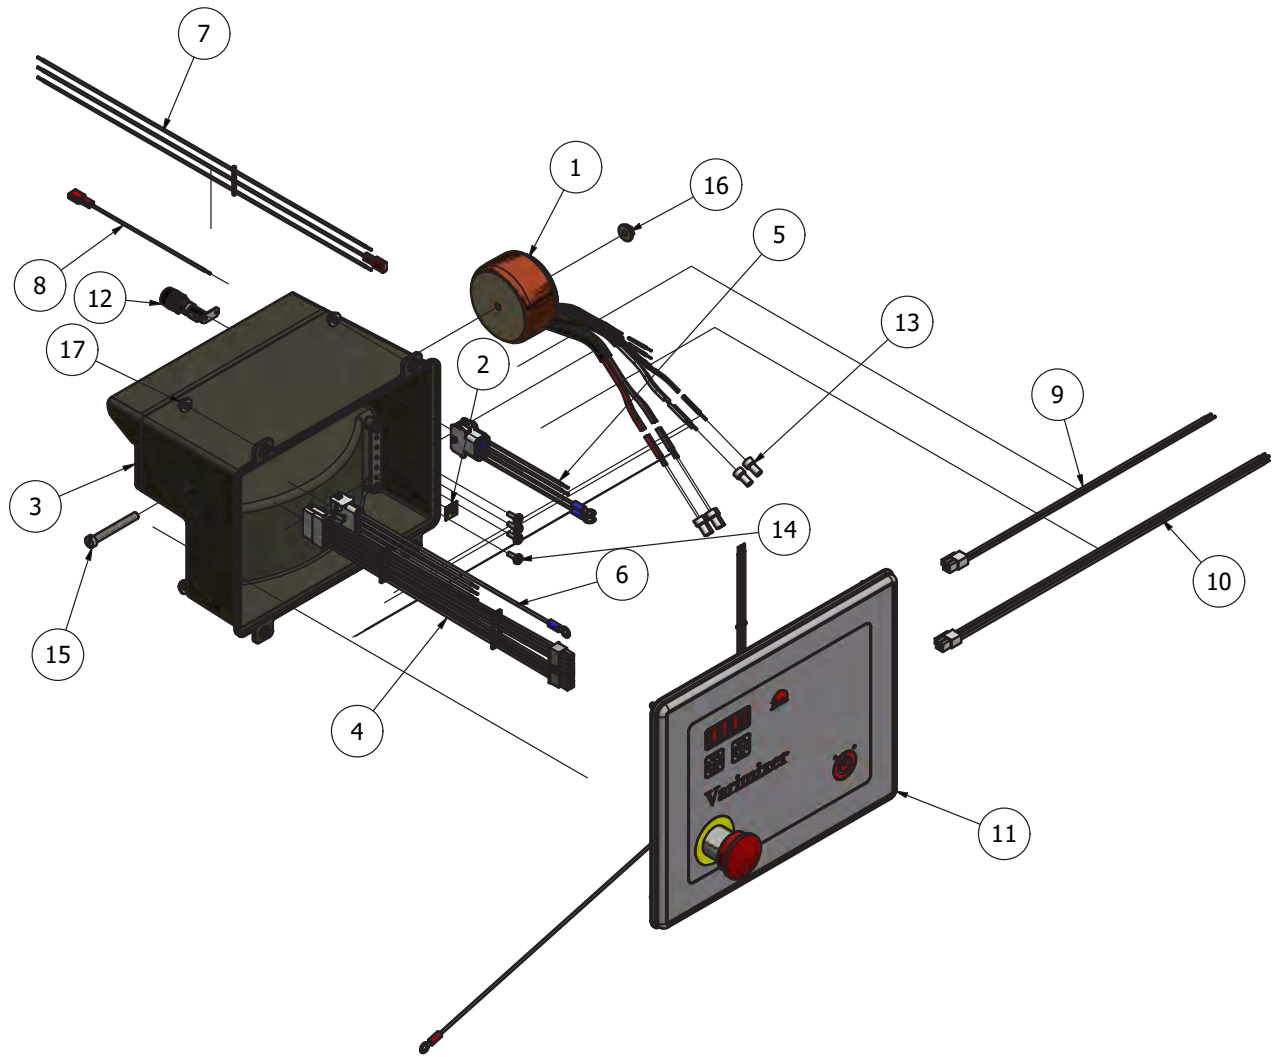

BETJENINGSPANEL

Fig nr.	Ordre nr.	Beskrivelse
1	AR31-174.35	Nødstopkontakt
2	AR31-174.36	Kropsdel for kontakt
3	AR31-174.37	Kontaktelement
4	AR31-194.41M	Stelkabel
5	AR31-194.82M	Forsyningskabel
6	AR31-530.3	Betjeningspanel
7	*3) .. AR31-532.2	Styreprint
	*4) .. AR31-532.4	
8	AR31-562	Pakning
9	STA5762	Panhovedskrue
10	STA5897	Sekskantmøtrik med flange
.....		
*3)	Strømforsyning > 200V	
*4)	Strømforsyning < 200V