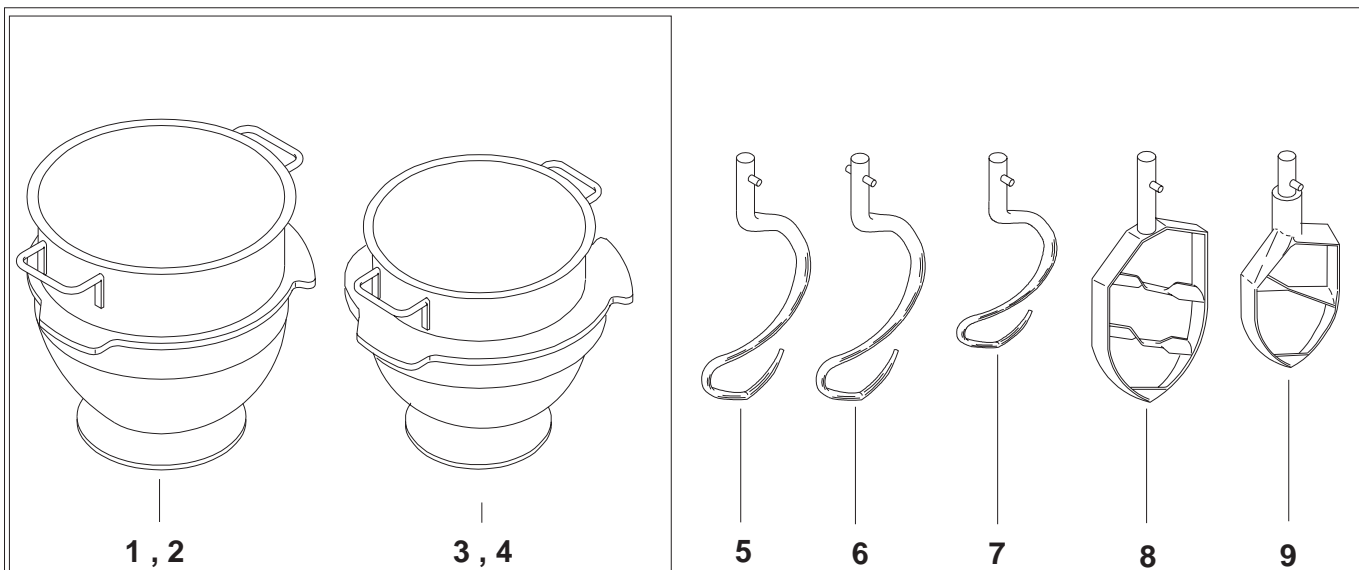

KEDLER OG RØREVÆRKTØJ

Fig nr.	Ordre nr.	Beskrivelse
1	.....RN30-75M	A Kedel
2	.....RN30-75.1M	A Kedel, syrefast rustfritstål
3	.....RN30-75AM	B Kedel
4	.....RN30-75A1M	B Kedel, syrefast rustfritstål
5	.....RN30-78M	A Krog
6	.....R27-78AM	B Krog
7	.....	
8	.....RN30-27.2M	A Spartel
9	.....R27-27AM	B Spartel
10	.....RN30-27.1M	A Spartel, syrefast rustfritstål
11	.....R27-27A2M	B Spartel
12	.....R27-27A3M	B Spartel, syrefast rustfritstål
13	.....RN30-28M	A Piskeris
14	.....RN30-28MT	A Ris, forstærket
15	.....RN30-28MS	A Ris med tyndere tråde
16	.....R27-28AM	B Piskeris
17	.....	
18	.....14RN30	A Røreris
19	.....14R30A	B Røreris
20	.....39RN30	A Pulverblander
21	.....	
22	....**.....42RN30	A Skraber med nylon blad og holder
23	....**.....42RN30T	A Skraber med PTFE blad og holder
24	....**.....42RN30A	B Skraber med nylon blad og holder
24A	....**.....42RN30AT	B Skraber med PTFE blad og holder
25	.....48R20Z	B Ophæng for røreværktøj
25A	.....48R60Z	A Ophæng for røreværktøj
26	.....22AR30	A Kedelvogn
26A	.....22AR30A	B Kedelvogn
27	.....42AR41-101M	Holder for skraber
28	.....STA6029	Skive
29	.....STA5652	Skrue
30	.....42RN30-204	A Nylonblad til skraber
30A	.....42RN30-204T	A PTFE-blad til skraber
31	.....42RN20A-204	B Nylonblad til skraber
31A	.....42RN20-204T	B PTFE-blad til skraber
32	.....42RN30-202	A Skraber med nylon blad
32A	.....42RN30-202T	A Skraber med PTFE blad
33	.....42RN30A-202	B Skraber med nylon blad
33A	.....42NR30A-202T	B Skraber med PTFE blad

..... Alle materialer Rustfritstål undtagen andet specificeret

.....**..... Tilpasses ved montering

.....A..... Kedel fuld størrelse

.....B..... Kedel halv størrelse