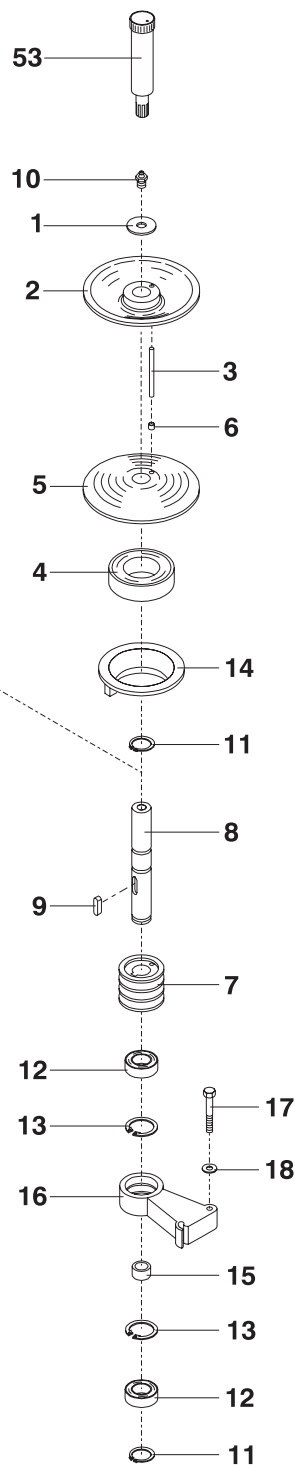

R15-59.1Z	 R27-6M	 R15-13.1Z	 R15-13.1	 R15-15Z	 R27-227Z	 R15-18Z	 R15-59Z	 R15-46Z	 R15-41Z