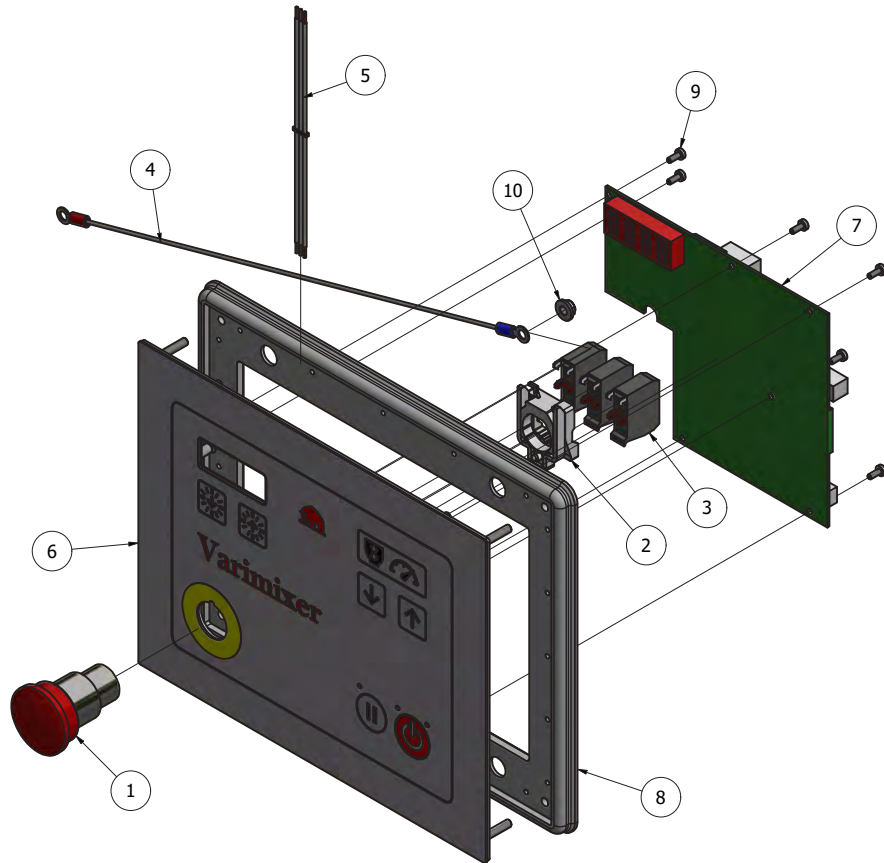

KEDLER OG RØREVÆRKTØJ

Fig nr.	Ordre nr.	Beskrivelse
1	RN30-75M	A Kedel
2	RN30-75.1M	A Kedel, syrefast rustfritstål
3	RN30-75AM	B Kedel
4	RN30-75A1M	B Kedel, syrefast rustfritstål
5	RN30-78M	A Krog
6	R27-78AM	B Krog
7		
8	RN30-27.2M	A Spartel
9	R27-27AM	B Spartel
10	RN30-27.1M	A Spartel, syrefast rustfritstål
11	R27-27A2M	B Spartel
12	R27-27A3M	B Spartel, syrefast rustfritstål
13	RN30-28M	A Piskeris
14	RN30-28MT	A Ris, forstærket
15	RN30-28MS	A Ris med tyndere tråde
16	R27-28AM	B Piskeris
17		
18	14RN30	A Røreris
19	14R30A	B Røreris
20	39RN30	A Pulverblander
21		
22	** 42RN30	A Skraber med nylon blad og holder
23	** 42RN30T	A Skraber med PTFE blad og holder
24	** 42RN30A	B Skraber med nylon blad og holder
24A	** 42RN30AT	B Skraber med PTFE blad og holder
25	48R20Z	B Ophæng for røreværktøj
25A	48R60Z	A Ophæng for røreværktøj
26	22AR30	A Kedelvogn
26A	22AR30A	B Kedelvogn
27	42AR41-101M	Holder for skraber
28	STA6029	Skive
29	STA5652	Skrue
30	42RN30-204	A Nylonblad til skraber
30A	42RN30-204T	A PTFE-blad til skraber
31	42RN20A-204	B Nylonblad til skraber
31A	42RN20-204T	B PTFE-blad til skraber
32	42RN30-202	A Skraber med nylon blad
32A	42RN30-202T	A Skraber med PTFE blad
33	42RN30A-202	B Skraber med nylon blad
33A	42NR30A-202T	B Skraber med PTFE blad

..... Alle materialer Rustfritstål undtagen andet specificeret

..... ** ..... Tilpasses ved montering

..... A ..... Kedel fuld størrelse

..... B ..... Kedel halv størrelse