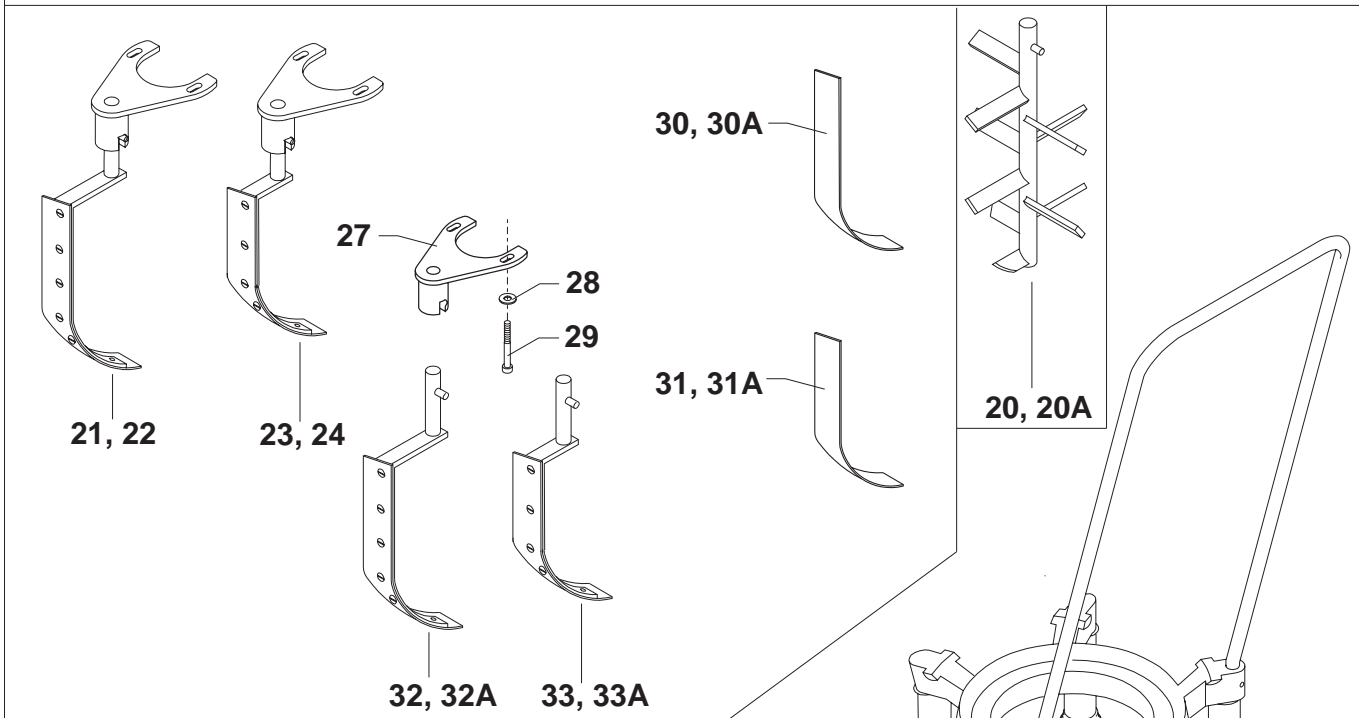

KEDLER OG RØREVÆRKTØJ

Fig nr.	Ordre nr.	Beskrivelse
1	RN30-75M	A Kedel
2	RN30-75.1M	A Kedel, syrefast rustfritstål
3	RN30-75AM	B Kedel
4	RN30-75A1M	B Kedel, syrefast rustfritstål
5	RN30-78M	A Krog
6	R27-78AM	B Krog
7		
8	RN30-27.2M	A Spartel
9	R27-27AM	B Spartel
10	RN30-27.1M	A Spartel, syrefast rustfritstål
11	R27-27A2M	B Spartel
12	R27-27A3M	B Spartel, syrefast rustfritstål
13	RN30-28M	A Piskeris
14	RN30-28MT	A Ris, forstærket
15	RN30-28MS	A Ris med tyndere tråde
16	R27-28AM	B Piskeris
17		
18	14RN30	A Røreris
19	14R30A	B Røreris
20	39RN30	A Pulverblander
21		
22	** 42RN30	A Skraber med nylon blad og holder
23	** 42RN30T	A Skraber med PTFE blad og holder
24	** 42RN30A	B Skraber med nylon blad og holder
24A	** 42RN30AT	B Skraber med PTFE blad og holder
25	48R20Z	B Ophæng for røreværktøj
25A	48R60Z	A Ophæng for røreværktøj
26	22AR30	A Kedelvogn
26A	22AR30A	B Kedelvogn
27	42AR41-101M	Holder for skraber
28	STA6029	Skive
29	STA5652	Skrue
30	42RN30-204	A Nylonblad til skraber
30A	42RN30-204T	A PTFE-blad til skraber
31	42RN20A-204	B Nylonblad til skraber
31A	42RN20-204T	B PTFE-blad til skraber
32	42RN30-202	A Skraber med nylon blad
32A	42RN30-202T	A Skraber med PTFE blad
33	42RN30A-202	B Skraber med nylon blad
33A	42NR30A-202T	B Skraber med PTFE blad

..... Alle materialer Rustfritstål undtagen andet specificeret

..... ** ..... Tilpasses ved montering

..... A ..... Kedel fuld størrelse

..... B ..... Kedel halv størrelse