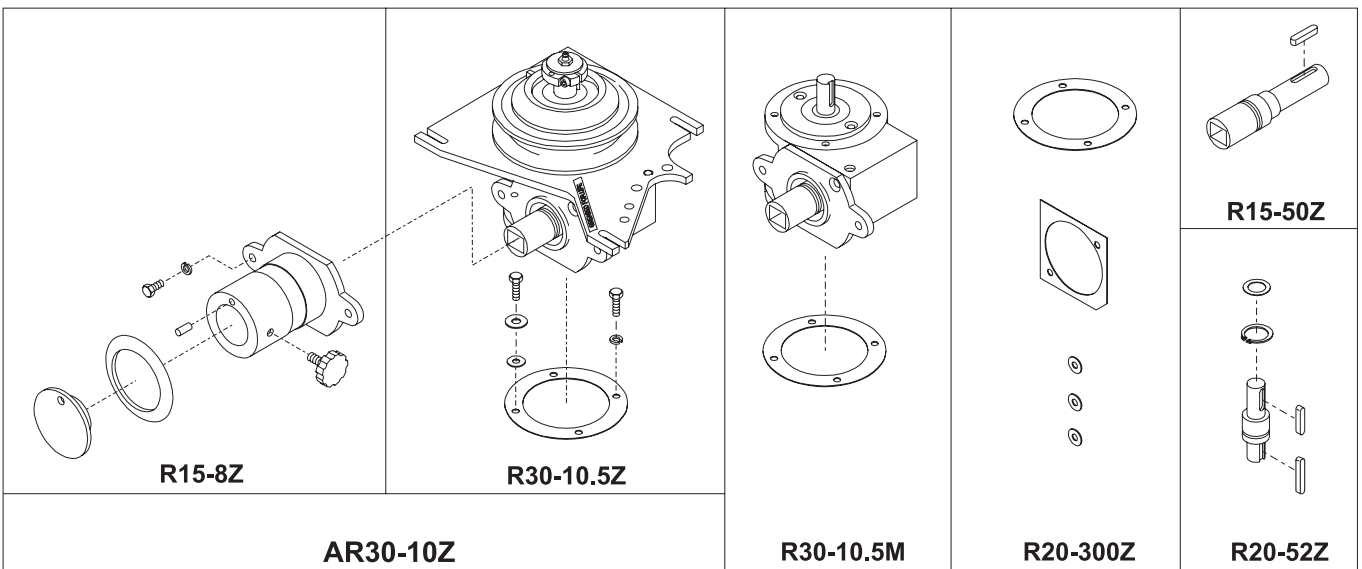

MICROSWITCH

Fig nr.	Ordre nr.	Beskrivelse
1	56CR10-111M	Sikkerhedskontakt
2	STA5320	Sekskantskrue
3	STA5837	Låsemøtrik
4	STA5721	Sekskantskrue
5	AR31-53.....	Beslag for afbryder
6	STA5253	Skruer
7	AR61-522.....	Microswitch