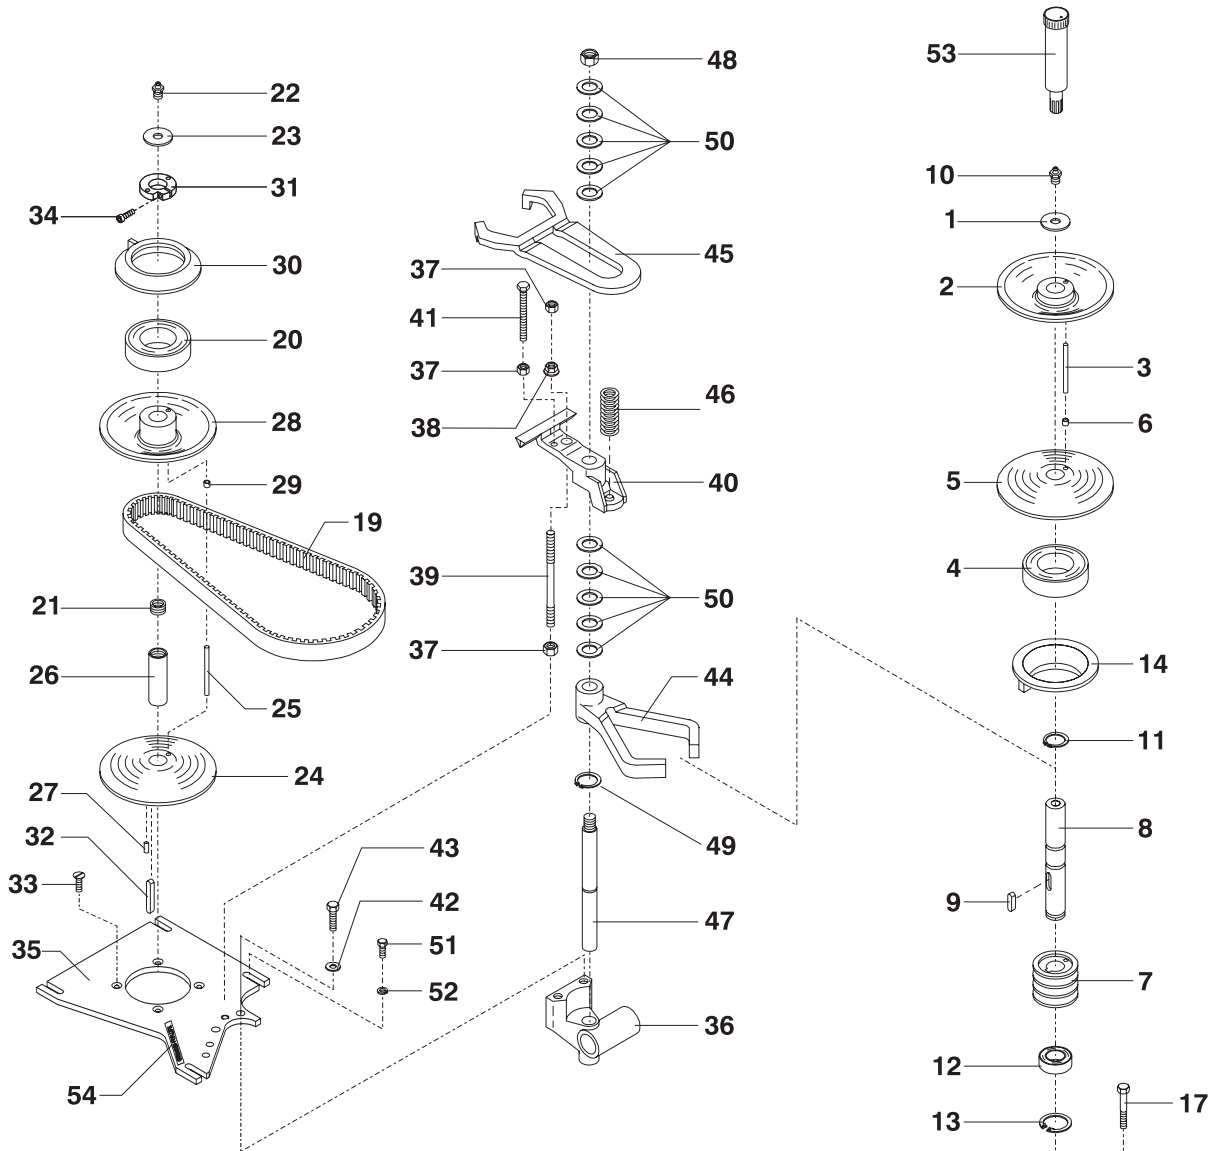

- R15-59.1Z ..... Motorremskive, samlet
- R27-6M..... Remskive Lejearm, samling
- R15-13.1Z ..... Remskive motor, samling
- R15-13.1..... Remskive
- R15-15Z ..... Remskive bevægelig, samling
- R27-227Z ..... Spændering
- R15-18Z ..... Lejeholder, samling
- R15-59Z ..... Motorremskiveaksel, samlet
- R15-46Z ..... Tandstang, samling
- R15-41Z ..... Lejeaksel