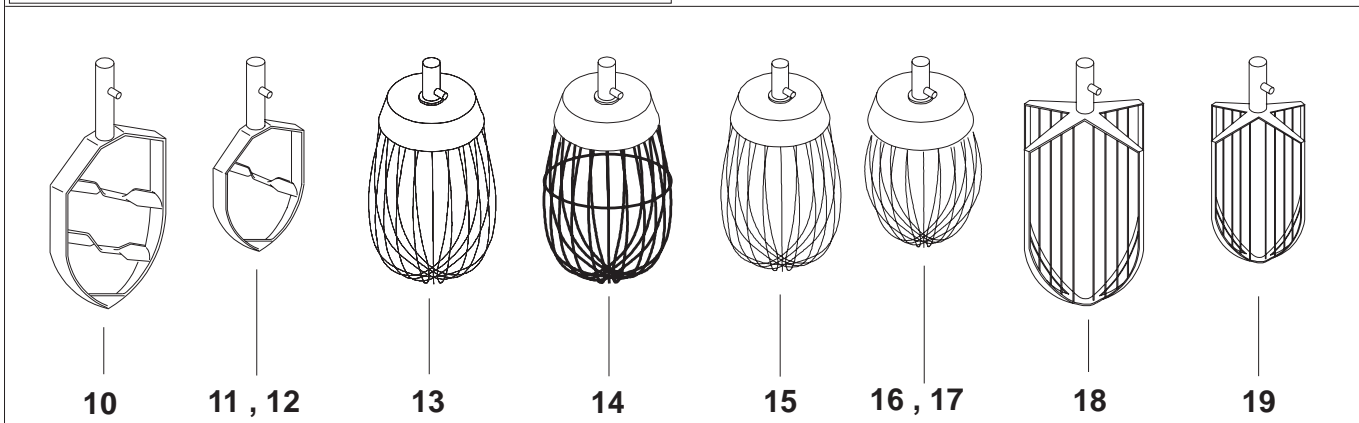

KEDLER OG RØREVÆRKTØJ

Fig nr.	Ordre nr.	Beskrivelse
1	RN30-75M	A Kedel
2	RN30-75.1M	A Kedel, syrefast rustfritstål
3	RN30-75AM	B Kedel
4	RN30-75A1M	B Kedel, syrefast rustfritstål
5	RN30-78M	A Krog
6	R27-78AM	B Krog
7		
8	RN30-27.2M	A Spartel
9	R27-27AM	B Spartel
10	RN30-27.1M	A Spartel, syrefast rustfritstål
11	R27-27A2M	B Spartel
12	R27-27A3M	B Spartel, syrefast rustfritstål
13	RN30-28M	A Piskeris
14	RN30-28MT	A Ris, forstærket
15	RN30-28MS	A Ris med tyndere tråde
16	R27-28AM	B Piskeris
17		
18	14RN30	A Røreris
19	14R30A	B Røreris
20	39RN30	A Pulverblander
21		
22	** 42RN30	A Skraber med nylon blad og holder
23	** 42RN30T	A Skraber med PTFE blad og holder
24	** 42RN30A	B Skraber med nylon blad og holder
24A	** 42RN30AT	B Skraber med PTFE blad og holder
25	48R20Z	B Ophæng for røreværktøj
25A	48R60Z	A Ophæng for røreværktøj
26	22AR30	A Kedelvogn
26A	22AR30A	B Kedelvogn
27	42AR41-101M	Holder for skraber
28	STA6029	Skive
29	STA5652	Skrue
30	42RN30-204	A Nylonblad til skraber
30A	42RN30-204T	A PTFE-blad til skraber
31	42RN20A-204	B Nylonblad til skraber
31A	42RN20-204T	B PTFE-blad til skraber
32	42RN30-202	A Skraber med nylon blad
32A	42RN30-202T	A Skraber med PTFE blad
33	42RN30A-202	B Skraber med nylon blad
33A	42NR30A-202T	B Skraber med PTFE blad

..... Alle materialer Rustfritstål undtagen andet specificeret

..... ** ..... Tilpasses ved montering

..... A ..... Kedel fuld størrelse

..... B ..... Kedel halv størrelse