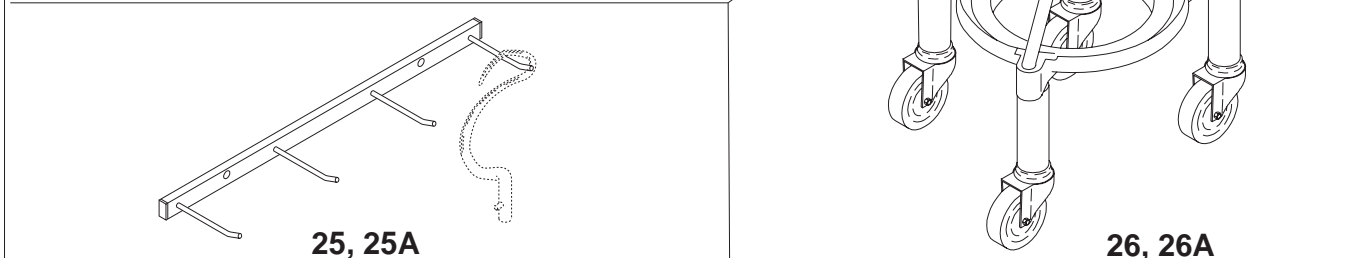

KEDLER OG RØREVÆRKTØJ

Fig nr.	Ordre nr.	Beskrivelse
1	RN30-75M	A Kedel
2	RN30-75.1M	A Kedel, syrefast rustfritstål
3	RN30-75AM	B Kedel
4	RN30-75A1M	B Kedel, syrefast rustfritstål
5	RN30-78M	A Krog
6	R27-78AM	B Krog
7		
8	RN30-27.2M	A Spartel
9	R27-27AM	B Spartel
10	RN30-27.1M	A Spartel, syrefast rustfritstål
11	R27-27A2M	B Spartel
12	R27-27A3M	B Spartel, syrefast rustfritstål
13	RN30-28M	A Piskeris
14	RN30-28MT	A Ris, forstærket
15	RN30-28MS	A Ris med tyndere tråde
16	R27-28AM	B Piskeris
17		
18	14RN30	A Røreris
19	14R30A	B Røreris
20	39RN30	A Pulverblander
21		
22	** 42RN30	A Skraber med nylon blad og holder
23	** 42RN30T	A Skraber med PTFE blad og holder
24	** 42RN30A	B Skraber med nylon blad og holder
24A	** 42RN30AT	B Skraber med PTFE blad og holder
25	48R20Z	B Ophæng for røreværktøj
25A	48R60Z	A Ophæng for røreværktøj
26	22AR30	A Kedelvogn
26A	22AR30A	B Kedelvogn
27	42AR41-101M	Holder for skraber
28	STA6029	Skive
29	STA5652	Skrue
30	42RN30-204	A Nylonblad til skraber
30A	42RN30-204T	A PTFE-blad til skraber
31	42RN20A-204	B Nylonblad til skraber
31A	42RN20-204T	B PTFE-blad til skraber
32	42RN30-202	A Skraber med nylon blad
32A	42RN30-202T	A Skraber med PTFE blad
33	42RN30A-202	B Skraber med nylon blad
33A	42NR30A-202T	B Skraber med PTFE blad

..... Alle materialer Rustfritstål undtagen andet specificeret

..... ** ..... Tilpasses ved montering

..... A ..... Kedel fuld størrelse

..... B ..... Kedel halv størrelse