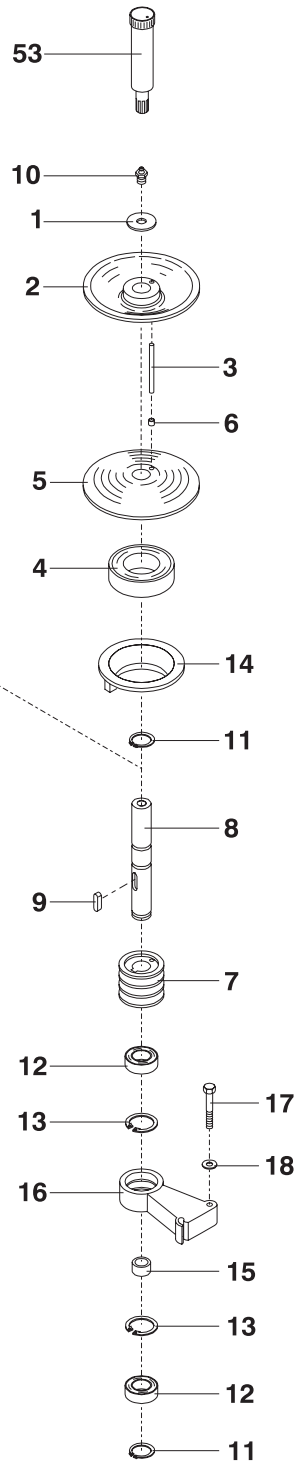

R15-59.1Z	R27-6M	R15-13.1Z	R15-13.1	R15-15Z	R15-18Z	R15-59Z	R15-46Z	R15-41Z