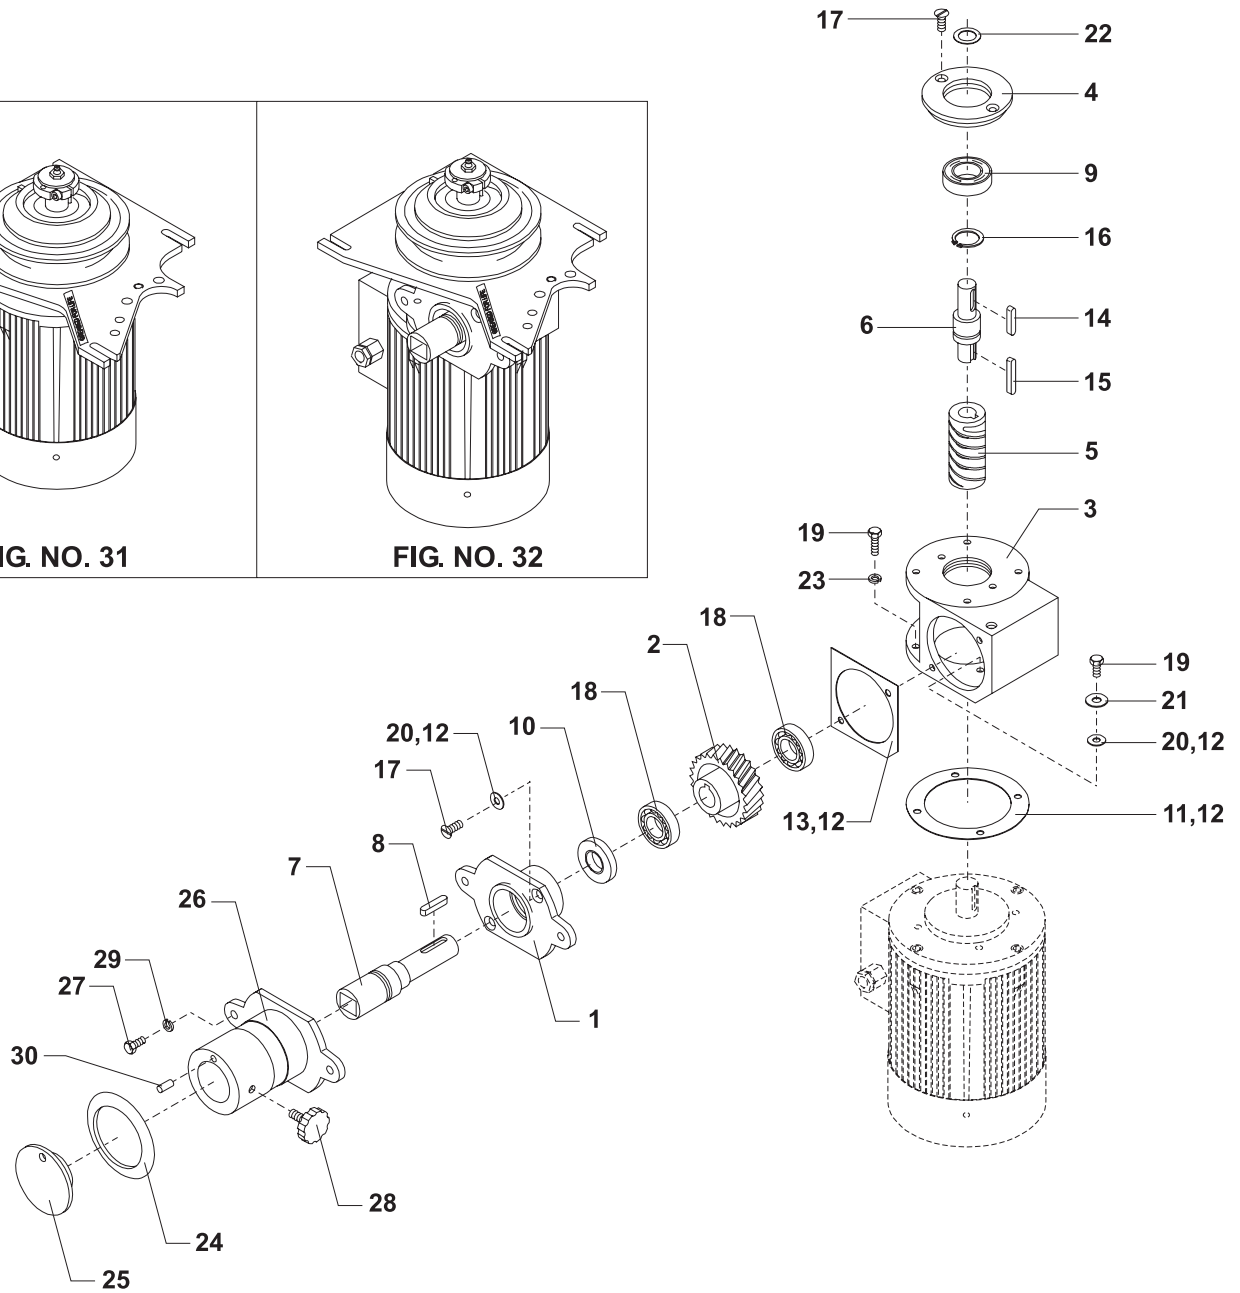

MICROSWITCH

Fig nr.	Ordre nr.	Beskrivelse
1	56CR10-111M	Sikkerhedskontakt
2	STA5320	Sekskantskrue
3	STA5837	Låsemøtrik
4	STA5721	Sekskantskrue
5	AR31-53.....	Beslag for afbryder
6	STA5253	Skruer
7	AR61-522.....	Microswitch