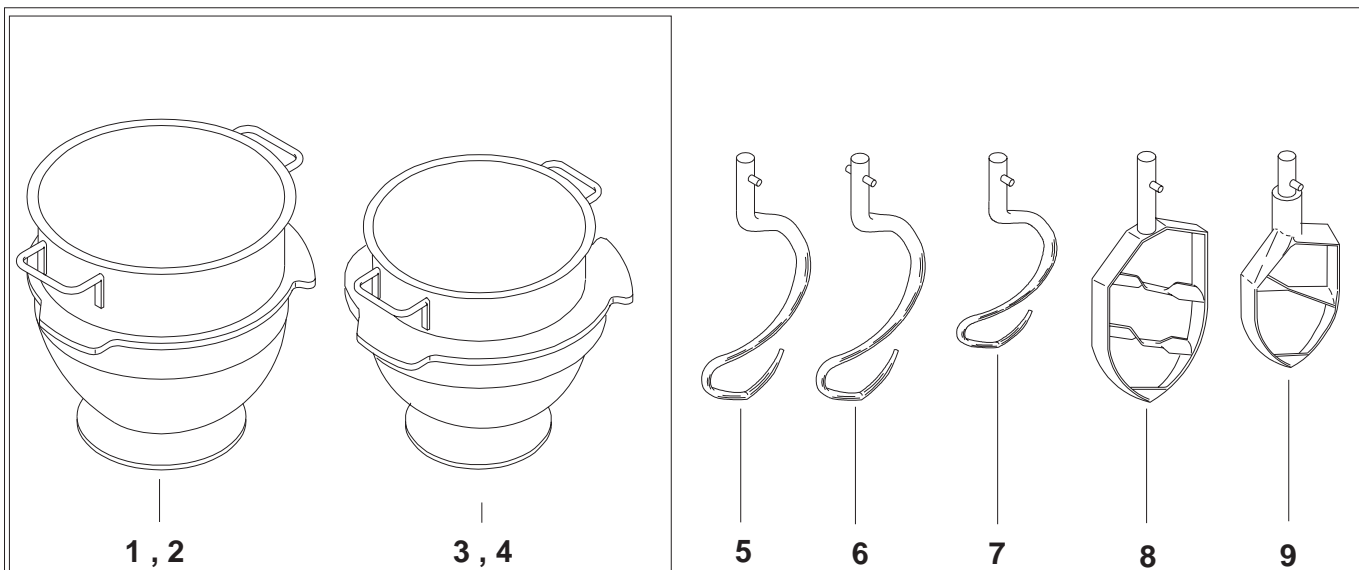

KEDLER OG RØREVÆRKTØJ

Fig nr.	Ordre nr.	Beskrivelse
1	RN30-75M	A Kedel
2	RN30-75.1M	A Kedel, syrefast rustfritstål
3	RN30-75AM	B Kedel
4	RN30-75A1M	B Kedel, syrefast rustfritstål
5	RN30-78M	A Krog
6	R27-78AM	B Krog
7		
8	RN30-27.2M	A Spartel
9	R27-27AM	B Spartel
10	RN30-27.1M	A Spartel, syrefast rustfritstål
11	R27-27A2M	B Spartel
12	R27-27A3M	B Spartel, syrefast rustfritstål
13	RN30-28M	A Piskeris
14	RN30-28MT	A Ris, forstærket
15	RN30-28MS	A Ris med tyndere tråde
16	R27-28AM	B Piskeris
17		
18	14RN30	A Røreris
19	14R30A	B Røreris
20	39RN30	A Pulverblander
21		
22	** 42RN30	A Skraber med nylon blad og holder
23	** 42RN30T	A Skraber med PTFE blad og holder
24	** 42RN30A	B Skraber med nylon blad og holder
24A	** 42RN30AT	B Skraber med PTFE blad og holder
25	48R20Z	B Ophæng for røreværktøj
25A	48R60Z	A Ophæng for røreværktøj
26	22AR30	A Kedelvogn
26A	22AR30A	B Kedelvogn
27	42AR41-101M	Holder for skraber
28	STA6029	Skive
29	STA5652	Skrue
30	42RN30-204	A Nylonblad til skraber
30A	42RN30-204T	A PTFE-blad til skraber
31	42RN20A-204	B Nylonblad til skraber
31A	42RN20-204T	B PTFE-blad til skraber
32	42RN30-202	A Skraber med nylon blad
32A	42RN30-202T	A Skraber med PTFE blad
33	42RN30A-202	B Skraber med nylon blad
33A	42NR30A-202T	B Skraber med PTFE blad

..... Alle materialer Rustfritstål undtagen andet specificeret

..... ** ..... Tilpasses ved montering

..... A ..... Kedel fuld størrelse

..... B ..... Kedel halv størrelse