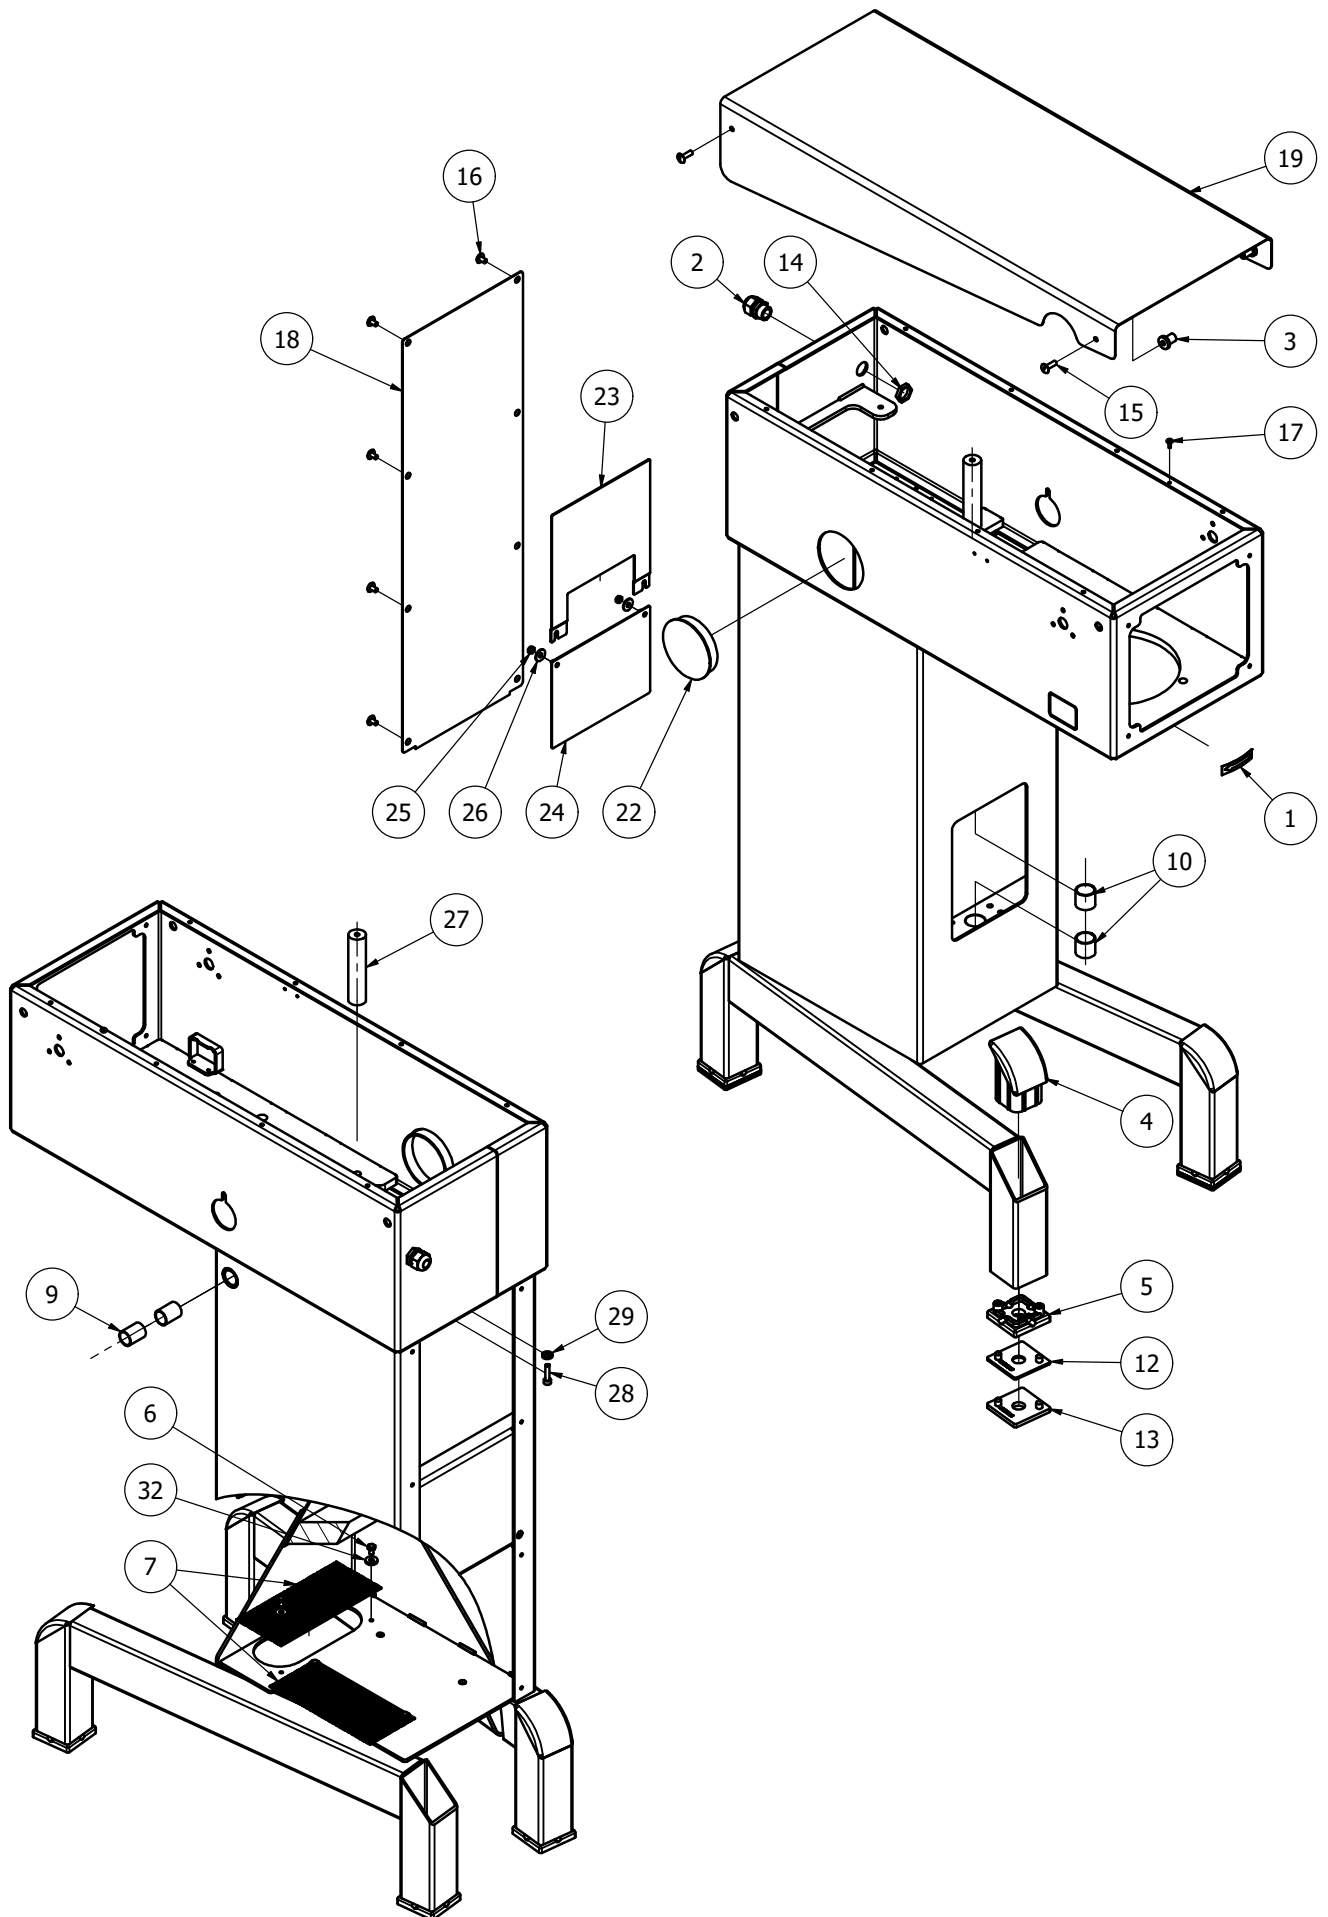

Fig nr.	Ordre nr.	Beskrivelse
1	R15-245	Pil-skilt
2	STA3002	Kabelforskrunding
3	STA6580	Gevindbøsning
4	AR30-212	Blindprop
5	AR30-213	Maskinsko
6	STA5045	Skrue
7	AR31-22.180	Gitter
9	STA2515	Lejebøsning
10	STA2520	Lejebøsning
12	AR30-214.3	Justeringsplade, 3mm
13	AR30-214.6	Justeringsplade, 6mm
14	STA3014	Kabelforskruningsmøtrik
15	STA5017	Skrue
16	STA5080	Skrue
17	STA5232	Selvskærende skrue
18	AR31-22.17R	Dæksel
19	AR31P-21	Topdæksel
22	STA6510	Blindprop
23	AR31-270	Dæksel, øvre
24	AR31-271M	Dæksel, nedre
25	STA5834	Låsemøtrik
26	STA6027	Skive
27	AR31-148E	Stag for beslag
28	STA5625	Skrue
29	STA6056	Låseskive
32	STA6165	Skive