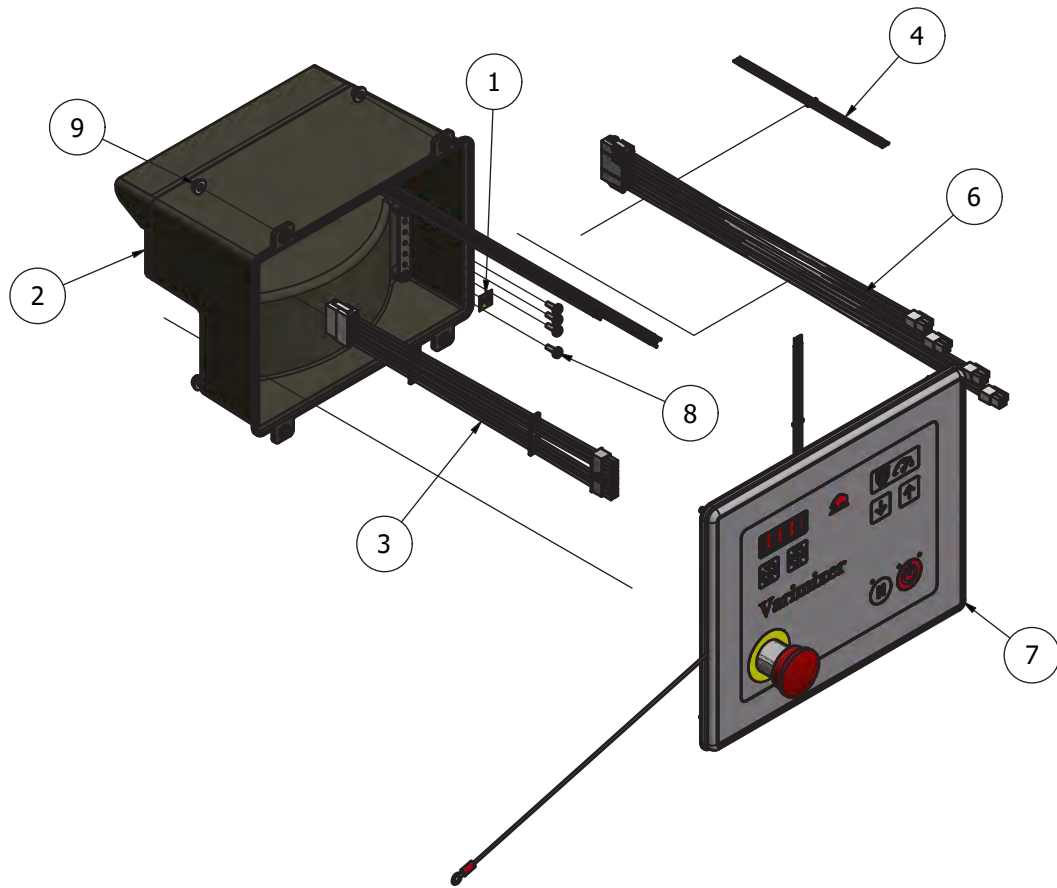

BETJENINGSPANEL

Fig nr.	Ordre nr.	Beskrivelse
1	AR31-174.35	Nødstopkontakt
2	AR31-174.36	Kropsdel for kontakt
3	AR31-174.37	Kontaktelement
4	AR31-194.41M	Stelkabel
5	AR31-194.82M	Forsyningskabel
6	AR31-530.6	Betjeningspanel
7	*3) .. AR31-532.3	Styreprint
	*4) .. AR31-532.5	
8	AR31-562	Pakning
9	STA5762	Panhovedskruer
10	STA5897	Sekskantmøtrik med flange
		.....
	*3) ..	Strømforsyning > 200V
	*4) ..	Strømforsyning < 200V

Elkasse samling

Fig no.	Order no.	Description
1	AR31-418.9M	Elkasse
2	AR31-418.6	Låg Elkasse
3	AR31-414.1	Strømforsyning
4	AR30-425.1	Elektronisk endestop
5	AR31-194.58M	Ledningsnet
6	AR31-194.64M	Ledningsnet
7	AR31-194.86M	Ledningsnet
8	STA6161	Kabelbinder holder
9	AR30E-430	Isolationstransformer
10	STA3002	Kabelforskrunding
11	AR30-457	Skrueterminal
22	R20-88.5	Kontaktor
23	*3) .. R20-88.11	Termisk overstrømsrelæ
		.....
	*3) ..	Strømforsyning > 200V