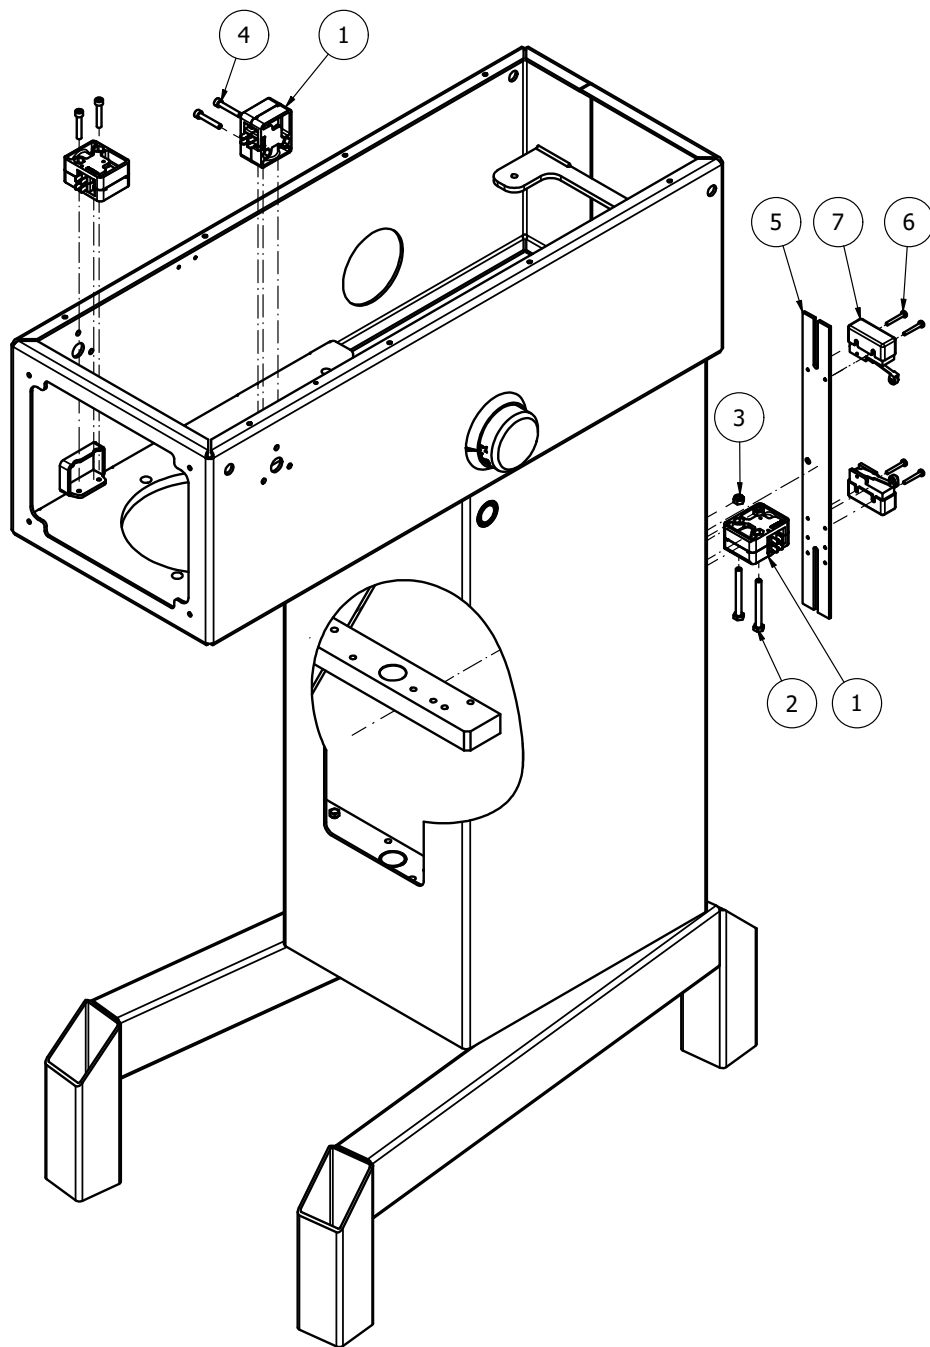

MICROSWITCH

Fig nr.	Ordre nr.	Beskrivelse
1	56CR10-111M	Sikkerhedskontakt
2	STA5320	Sekskantskrue
3	STA5837	Låsemøtrik
4	STA5721	Sekskantskrue
5	AR31-53.....	Beslag for afbryder
6	STA5253	Skruer
7	AR61-522.....	Microswitch