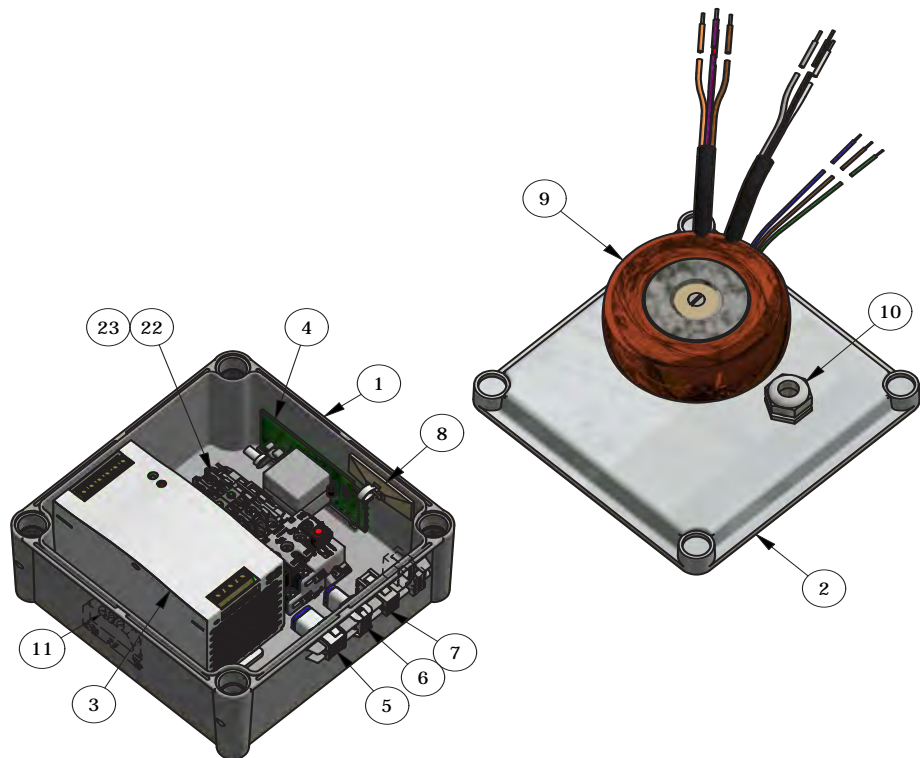

KEDLER OG RØREVÆRKTØJ

Fig nr.	Ordre nr.	Beskrivelse
1	RN30-75M	A Kedel
2	RN30-75.1M	A Kedel, syrefast rustfritstål
3	RN30-75AM	B Kedel
4	RN30-75A1M	B Kedel, syrefast rustfritstål
5	RN30-78M	A Krog
6	R27-78AM	B Krog
7		
8	RN30-27.2M	A Spartel
9	R27-27AM	B Spartel
10	RN30-27.1M	A Spartel, syrefast rustfritstål
11	R27-27A2M	B Spartel
12	R27-27A3M	B Spartel, syrefast rustfritstål
13	RN30-28M	A Piskeris
14	RN30-28MT	A Ris, forstærket
15	RN30-28MS	A Ris med tyndere tråde
16	R27-28AM	B Piskeris
17		
18	14RN30	A Røreris
19	14R30A	B Røreris
20	39RN30	A Pulverblander
21		
22	** 42RN30	A Skraber med nylon blad og holder
23	** 42RN30T	A Skraber med PTFE blad og holder
24	** 42RN30A	B Skraber med nylon blad og holder
24A	** 42RN30AT	B Skraber med PTFE blad og holder
25	48R20Z	B Ophæng for røreværktøj
25A	48R60Z	A Ophæng for røreværktøj
26	22AR30	A Kedelvogn
26A	22AR30A	B Kedelvogn
27	42AR41-101M	Holder for skraber
28	STA6029	Skive
29	STA5652	Skrue
30	42RN30-204	A Nylonblad til skraber
30A	42RN30-204T	A PTFE-blad til skraber
31	42RN20A-204	B Nylonblad til skraber
31A	42RN20-204T	B PTFE-blad til skraber
32	42RN30-202	A Skraber med nylon blad
32A	42RN30-202T	A Skraber med PTFE blad
33	42RN30A-202	B Skraber med nylon blad
33A	42NR30A-202T	B Skraber med PTFE blad

..... Alle materialer Rustfritstål undtagen andet specificeret

..... ** ..... Tilpasses ved montering

..... A ..... Kedel fuld størrelse

..... B ..... Kedel halv størrelse