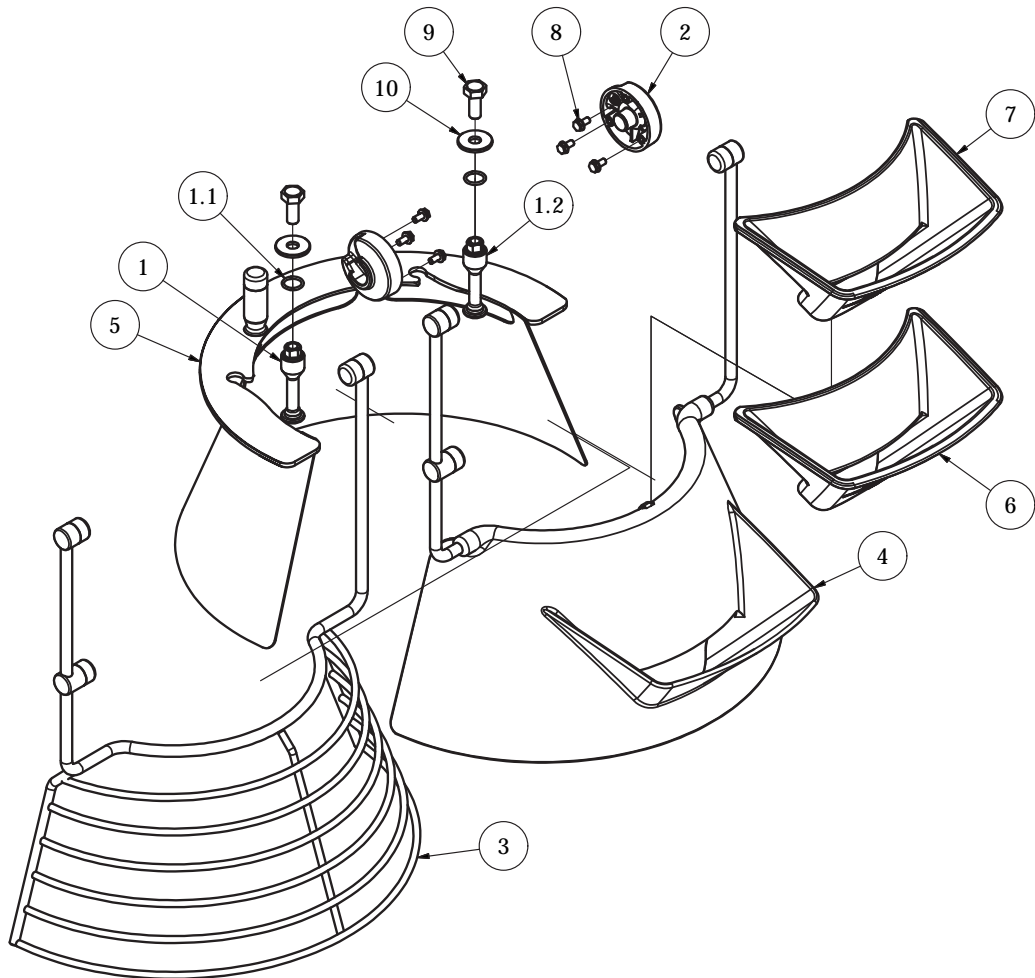

LØFTESYSTEM

Fig nr.	Ordre nr.	Beskrivelse
1	AR30-86.2	Løftemotor
2	AR31-127	Rulleaksler
3	AR31-128	Rulle for kedelfang
4	AR31-519.4	Stift
5	AR31-86.15	Beslag for løftemotor
6	STA2522	Lejebøsning
7	STA3467	Sikringsring
8	STA5088	Skrue
9	STA5690	Pasbolt
10	STA5827	Møtrik
11	STA6205	Split
12+13+10	R30-69Z	Trækstang
14	AR31-68Z	Kedelbøjle, styreaksel
15	AR31-23/24Z	Kedelbøjlesæt, farve sort**
**		For andre farver, venligst kontakt Varimixer A/S
16	STA5312	Skrue
17	STA6053	Fjederskive
18	STA6027	Skive
19	STA6026	Skive
20	STA6057	Fjederskive
21	STA5728	Skrue
22	STA6517	Blindprop