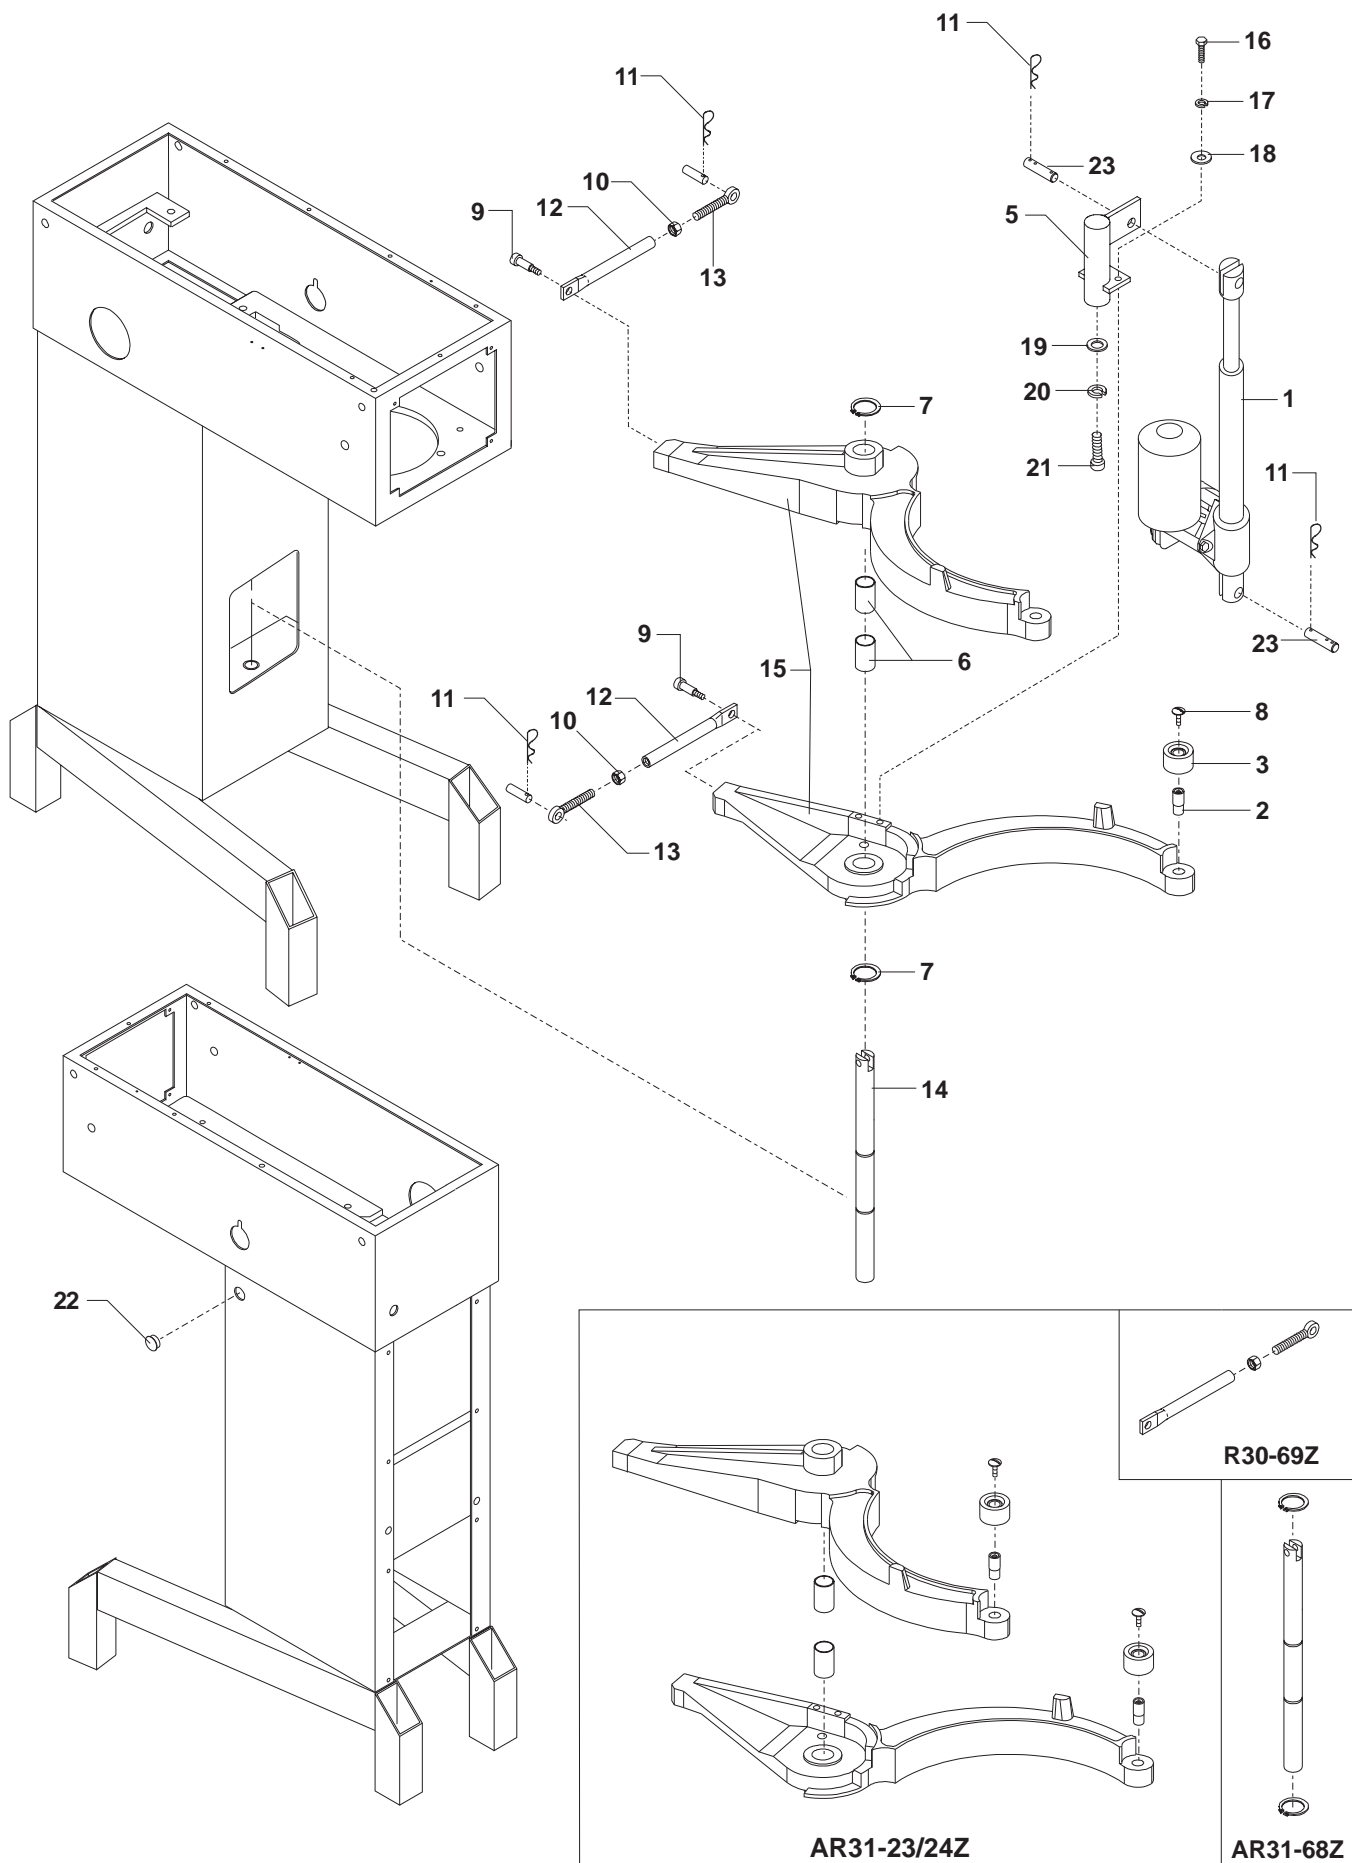

HJÆLPETRÆK

Fig nr.	Ordre nr.	Beskrivelse
1	R15-5	Lejehus
2	R20-9	Snekkehjul
3	R15-10	Gearhus
4	R15-11	Gearhusdæksel
5	R20-49	Snekkeaksel
6	R20-52Z	Gearaksel, samling
7	R15-50Z	Hjælpetrækaksel, samling
8	STA2032	Pasfeder
9	R20-104	Kugleleje
10	R20-107	Olietætningsring
11	R20-300	Pakning
12	R20-300Z	Pakningssæt
13	R20-301	Pakning
14	STA2007	Pasfeder
15	STA2011	Pasfeder
16	STA3410	Sikringsring
17	STA5018	Skrue
18	6005 2RS	Kugleleje
19	STA5433	Skrue
20	STA5908	Tætningsskive
21	STA6020	Skive
22	STA6054	Skive
23 + 29	STA6056	Låseskive
24	R15-211	Gummiring
25	R15-214	Endedæksel
26	R15-8M0	Hjælpenav, hvid
27	STA5322	Skrue
28	STA5561	Fingerskrue
.....		
30	STA6316	Stift

.....Identifikation af motor, se side 18.

31 ..Drivenhed, kabel inklusiv

.....**Motor R30-85.1, 1,0 kW**

.....07030-1030 ...

.....07030-1030R Rustfri ramme version

.....**Motor R40-85.1, 1,1 kW**

.....07040-1130

.....07040-1130R. Rustfri ramme version

32 ..Drivenhed med hjælpetræk, kable inklusiv

.....**Motor R40-85.1**

.....07030-1140 ... 3F 1,1kW

.....07030-1140R. 3F 1,1kW, Rustfri ramme version