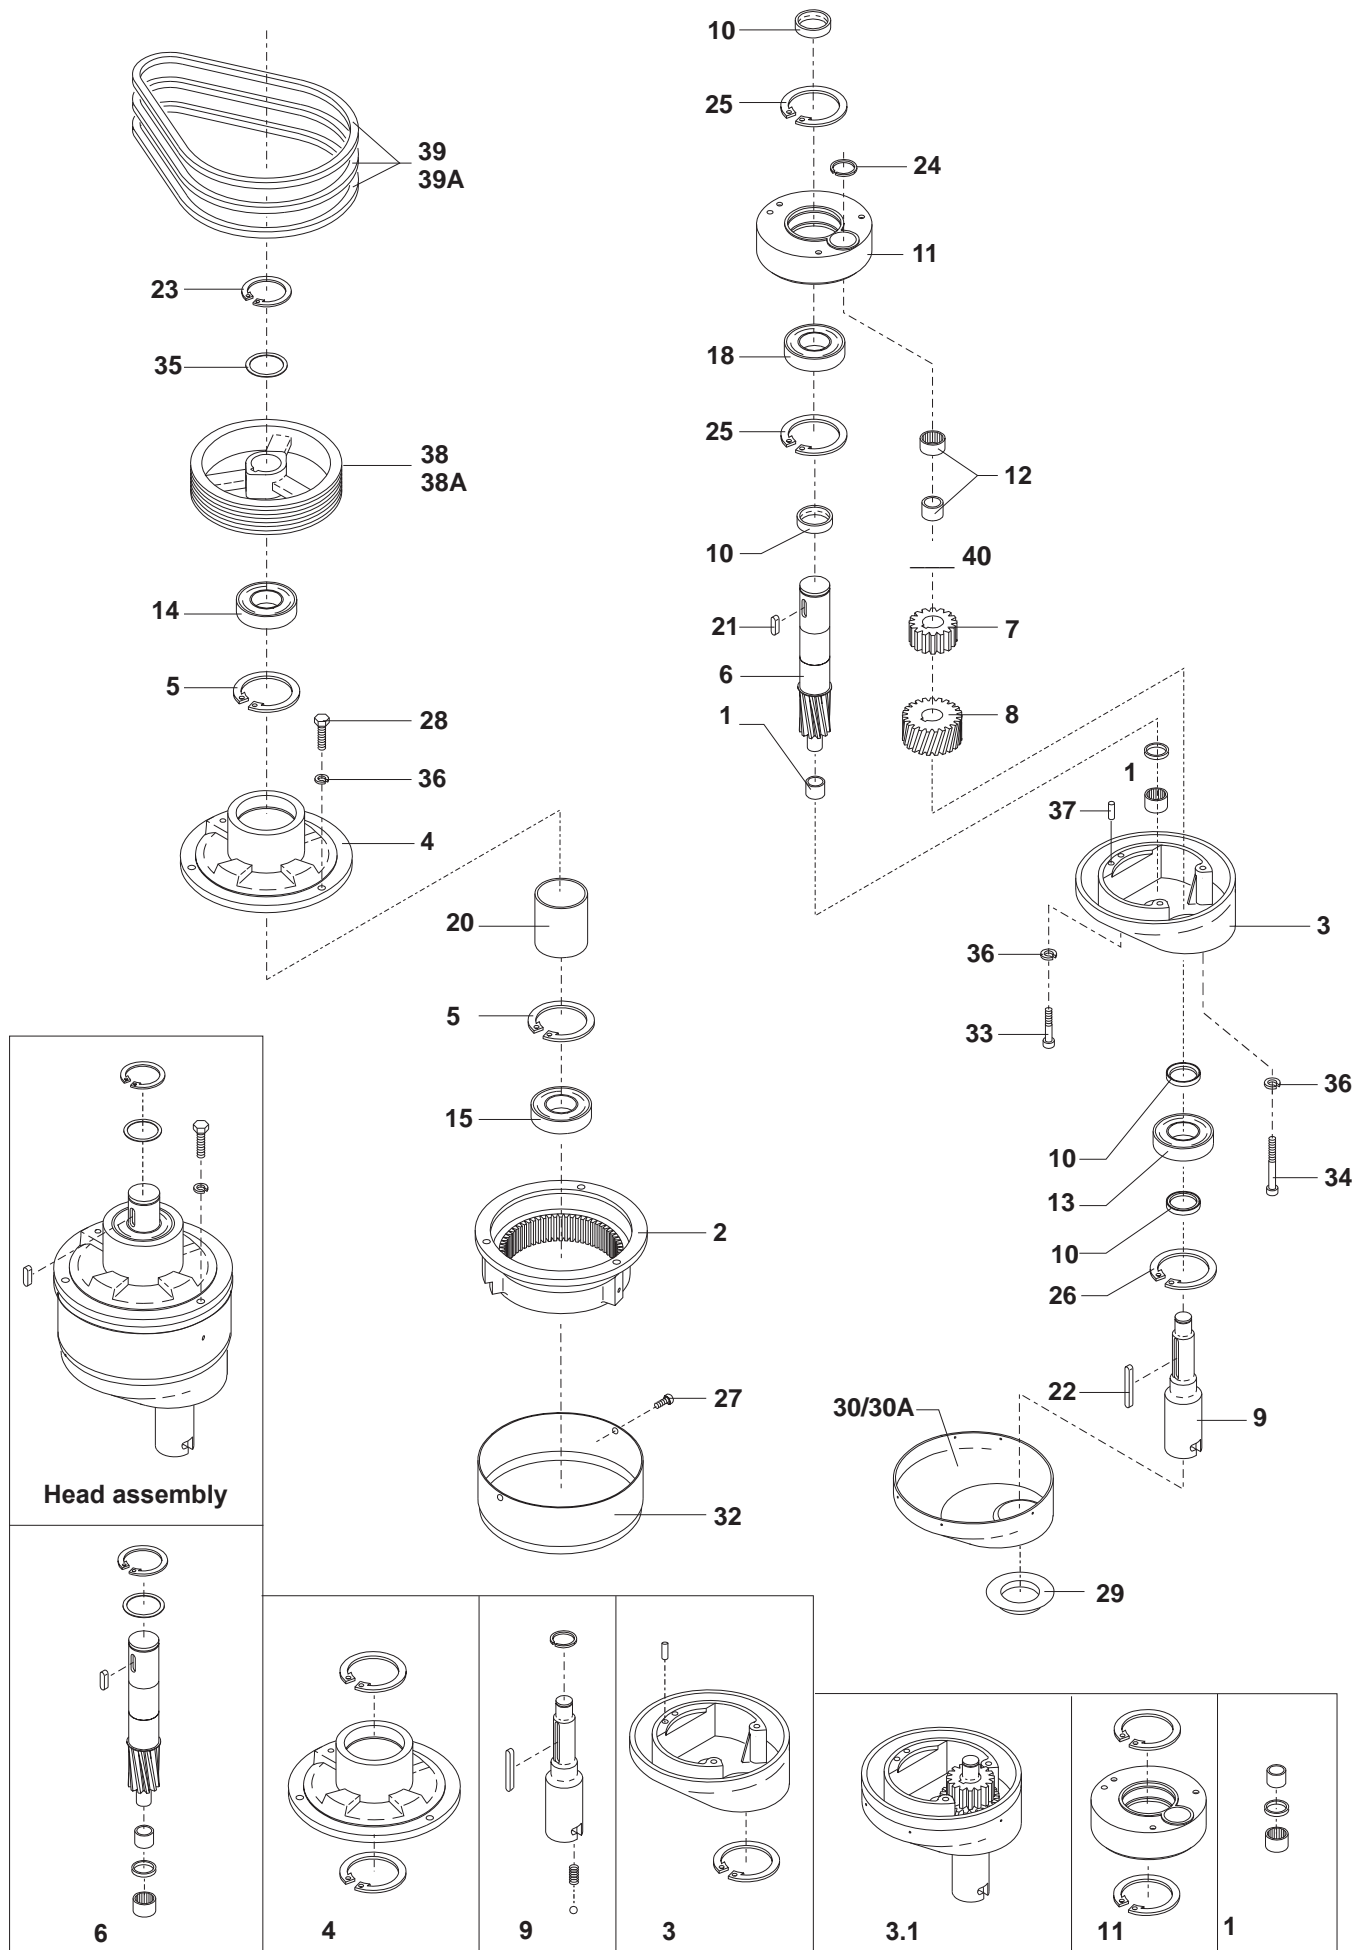

R15-59.1Z	R27-6M	R15-13.1Z	R15-13.1	R15-15Z	R15-18Z	R15-59Z	R15-46Z	R15-41Z

RØREHOVEDE

Fig nr.	Ordre nr.	Beskrivelse
.....	*1) .. R30-2.2M	Rørehoved, samling
.....	*3) .. R30-2.3MR	
1	R30-101Z	Nåleleje, samling
2	R30-1	Tandkrans
3	R30-2Z	Excenterhoved, kit
3.1	*1) .. R30-2.2Z	Excenterhoved, monteret
4	R40-3Z	Hovedleje, samlet
5 + 26	STA3526	Sikringsring
6	R30-30Z	Hovedaksel, samlet
7	R30-31	Mellemhjul
8	R30-32	Mellemhjul, nedre
9	*1) .. R30-33Z	Bajonetaksel, samling
10	R40-34	Afstandsstykke
11	R30-36Z	Excenterskive, monteret
12	R30-96	Nåleleje
13	R30-97	Kugleleje
14	R30-98	Kugleleje
15	R30-99	Kugleleje
18	R30-100	Kugleleje
20	R40-141	Afstandsør
21	STA2030	Pasfeder
22	STA2038	Pasfeder
23	STA3425	Sikringsring
24	STA3472	Sikringsring
25	STA3520	Sikringsring
26	STA3522	Sikringsring
27	STA5044	Skrue
28	STA5346	Skrue
29	W40-209	Tætningsring
30	W40-272	Skærm, rørehoved
32	*1) .. AR30-162H	Plastsvøb, hvid
.....	*3) .. AR30-162G	Plastsvøb, grå
33	STA5645	Skrue
34	AR30-41	Skrue
35	STA6043	Skive
36	STA6055	Låseskive
37	STA6460	Kærvstift
38	*5) .. R40-129	Remhjul
.....	*6) .. R40-129A	
39	*5) .. R40-90	V-rem
.....	*6) .. R40-90.1	
40	STA6046	Skive
.....	*1) .. Standard version	
.....	*3) .. Rustfri stativ version	
.....	*5) .. 50 Hz	
.....	*6) .. 60 Hz	

Fig nr.	Ordre nr.	Beskrivelse
1	R15-245	Pil-skilt
2	STA3002	Kabelforskrunding
3	STA6580	Gevindbøsning
4	AR30-212	Blindprop
5	AR30-213	Maskinsko
6	STA5045	Skrue
7	AR31-22.180	Gitter
9	STA2515	Lejebøsning
10	STA2520	Lejebøsning
12	AR30-214.3	Justeringsplade, 3mm
13	AR30-214.6	Justeringsplade, 6mm
14	STA3014	Kabelforskruningsmøtrik
15	STA5017	Skrue
16	STA5080	Skrue
17	STA5232	Selvskærende skrue
18	AR31-22.17R	Dæksel
19	AR31P-21	Topdæksel
22	STA6510	Blindprop
23	AR31-270	Dæksel, øvre
24	AR31-271M	Dæksel, nedre
25	STA5834	Låsemøtrik
26	STA6027	Skive
27	AR31-148E	Stag for beslag
28	STA5625	Skrue
29	STA6056	Låseskive
32	STA6165	Skive