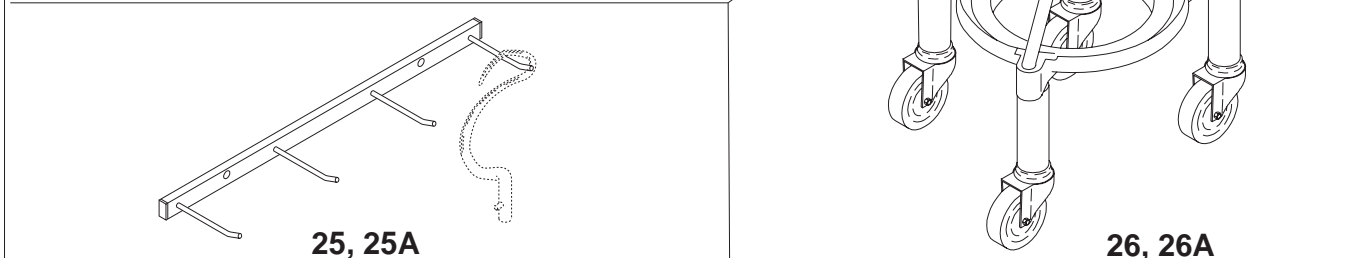

KEDLER OG RØREVÆRKTØJ

Fig nr.	Ordre nr.	Beskrivelse
1	R40-75M	A Kedel
2	R40-75.1M	A Kedel, syrefast rustfritstål
3	R40-75AM	B Kedel
4	R40-75A1M	B Kedel, syrefast rustfritstål
5	R40-78M	A Krog
6	W40-78M	A Krog, dobbelt stift, pizza
7	R40-78AM	B Krog
8	R40-27.2M	A Spartel
9	R40-27AM	B Spartel
10	R40-27.1M	A Spartel, syrefast rustfritstål
11	R40-27A2M	B Spartel
12	R40-27A1M	B Spartel, syrefast rustfritstål
13	R40-28M	A Piskeris
14	R40-28MS	A Ris, forstærket
15	R40-28MT	A Ris med tyndere tråde
16	R40-28AM	B Piskeris
17		
18	14R40	A Røreris
19	14R40A	B Røreris
20	39R40	A Pulverblander
21		
22	** 42AR41	A Skraber med nylon blad og holder
23	** 42AR41T	A Skraber med PTFE blad og holder
24	** 42AR41A	B Skraber med nylon blad og holder
24A	** 42AR41AT	B Skraber med PTFE blad og holder
25	48R20Z	B Ophæng for røreværktøj
25A	48R60Z	A Ophæng for røreværktøj
26	22R40	A Kedelvogn
26A	22R40A	B Kedelvogn
27	42AR41-101M	Holder for skraber
28	STA6029	Skive
29	STA5652	Skrue
30	42R40-204	A Nylonblad til skraber
30A	42R40-204T	A PTFE-blad til skraber
31	42R40A-204	B Nylonblad til skraber
31A	42R40A-204T	B PTFE-blad til skraber
32	42AR41-202	A Skraber med nylon blad
32A	42AR41-202T	A Skraber med PTFE blad
33	42AR41A-202	B Skraber med nylon blad
33A	42AR41A-202T	B Skraber med PTFE blad

..... Alle materialer Rustfritstål undtagen andet specificeret

..... ** ..... Tilpasses ved montering

..... A ..... Kedel fuld størrelse

..... B ..... Kedel halv størrelse