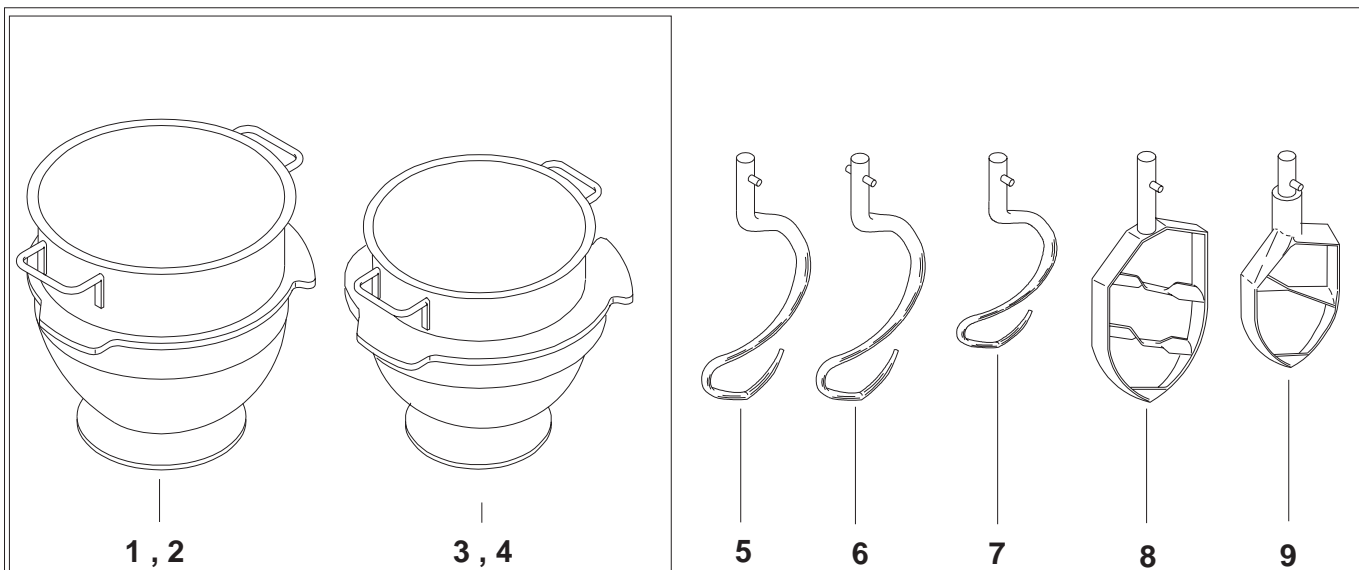

KEDLER OG RØREVÆRKTØJ

Fig nr.	Ordre nr.	Beskrivelse
1	R40-75M	A Kedel
2	R40-75.1M	A Kedel, syrefast rustfritstål
3	R40-75AM	B Kedel
4	R40-75A1M	B Kedel, syrefast rustfritstål
5	R40-78M	A Krog
6	W40-78M	A Krog, dobbelt stift, pizza
7	R40-78AM	B Krog
8	R40-27.2M	A Spartel
9	R40-27AM	B Spartel
10	R40-27.1M	A Spartel, syrefast rustfritstål
11	R40-27A2M	B Spartel
12	R40-27A1M	B Spartel, syrefast rustfritstål
13	R40-28M	A Piskeris
14	R40-28MS	A Ris, forstærket
15	R40-28MT	A Ris med tyndere tråde
16	R40-28AM	B Piskeris
17		
18	14R40	A Røreris
19	14R40A	B Røreris
20	39R40	A Pulverblander
21		
22	** 42AR41	A Skraber med nylon blad og holder
23	** 42AR41T	A Skraber med PTFE blad og holder
24	** 42AR41A	B Skraber med nylon blad og holder
24A	** 42AR41AT	B Skraber med PTFE blad og holder
25	48R20Z	B Ophæng for røreværktøj
25A	48R60Z	A Ophæng for røreværktøj
26	22R40	A Kedelvogn
26A	22R40A	B Kedelvogn
27	42AR41-101M	Holder for skraber
28	STA6029	Skive
29	STA5652	Skrue
30	42R40-204	A Nylonblad til skraber
30A	42R40-204T	A PTFE-blad til skraber
31	42R40A-204	B Nylonblad til skraber
31A	42R40A-204T	B PTFE-blad til skraber
32	42AR41-202	A Skraber med nylon blad
32A	42AR41-202T	A Skraber med PTFE blad
33	42AR41A-202	B Skraber med nylon blad
33A	42AR41A-202T	B Skraber med PTFE blad

..... Alle materialer Rustfritstål undtagen andet specificeret

..... ** ..... Tilpasses ved montering

..... A ..... Kedel fuld størrelse

..... B ..... Kedel halv størrelse