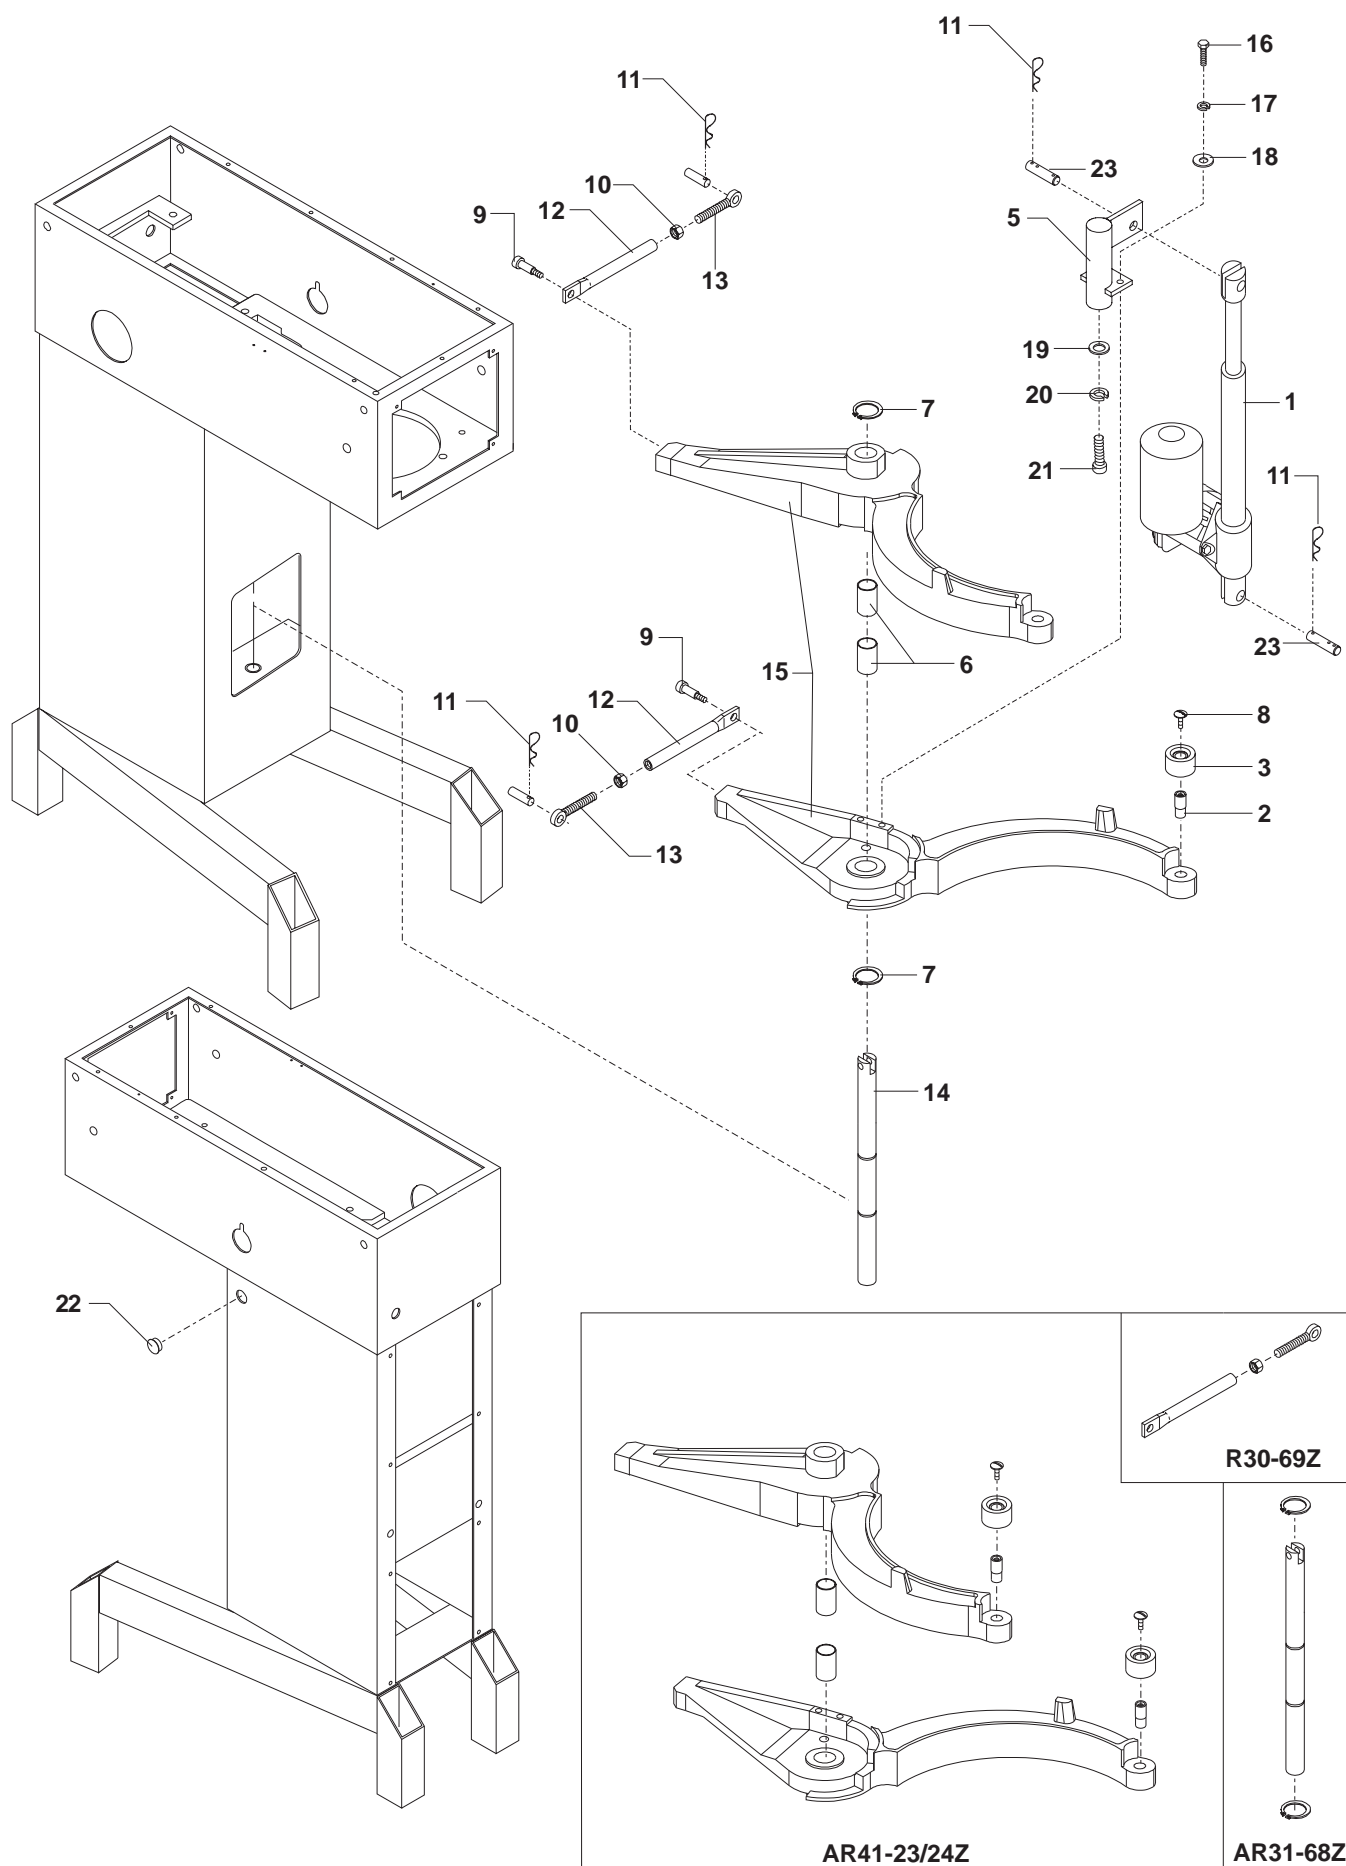

HJÆLPETRÆK

Fig nr.	Ordre nr.	Beskrivelse
1	R15-5	Lejehus
2	R20-9	Snekkehjul
3	R15-10	Gearhus
4	R15-11	Gearhusdæksel
5	R20-49	Snekkeaksel
6	R20-52Z	Gearaksel, samling
7	R15-50Z	Hjælpetrækaksel, samling
8	STA2032	Pasfeder
9	R20-104	Kugleleje
10	R20-107	Olietætningsring
11	R20-300	Pakning
12	R20-300Z	Pakningssæt
13	R20-301	Pakning
14	STA2007	Pasfeder
15	STA2011	Pasfeder
16	STA3410	Sikringsring
17	STA5018	Skrue
18	6005 2RS	Kugleleje
19	STA5433	Skrue
20	STA5908	Tætningsskive
21	STA6020	Skive
22	STA6054	Skive
23 + 29	STA6056	Låseskive
24	R15-211	Gummiring
25	R15-214	Endedæksel
26	R15-8M0	Hjælpenav, hvid
27	STA5322	Skrue
28	STA5561	Fingerskrue
.....		
30	STA6316	Stift

.....Identifikation af motor, se side 18.

31 ..Drivenhed, kabel inklusiv

- .....**Motor R40-85.1, 1,1 kW**
- .....07040-1130 ...
- .....07040-1130R. Rustfri ramme version
- .....**Motor W60-85.52, 2,2 kW**
- 07030-2202
- .....07030-2202R Rustfri ramme version
- .....**Motor R60-85.1, 1,9 kW**
- 07040-1901
- .....07040-1901R Rustfri ramme version
- .....07040-1930 ... Pizza version
- .....07040-1930R Pizza og Rustfri ramme version

32 ..Drivenhed med hjælpetræk, kable inklusiv

- .....**Motor R40-85.1**
- .....07030-1140 ... 3F 1,1kW
- .....07030-1140R. 3F 1,1kW, Rustfri ramme version
- .....**Motor W60-85.52, 2,2 kW**
- 07030-2212
- .....07030-2212R Rustfri ramme version
- .....**Motor R60-85.1, 1,9 kW**
- 07040-1921
- .....07040-1921R Rustfri ramme version
- .....07040-1940 ... Pizza version
- .....07040-1940R Pizza og Rustfri ramme version
- .....**Motor R60-85.3, 1,9 kW, 3x200/50-3x208/60**
- 07040-1942
- .....07040-1942R Rustfri ramme version