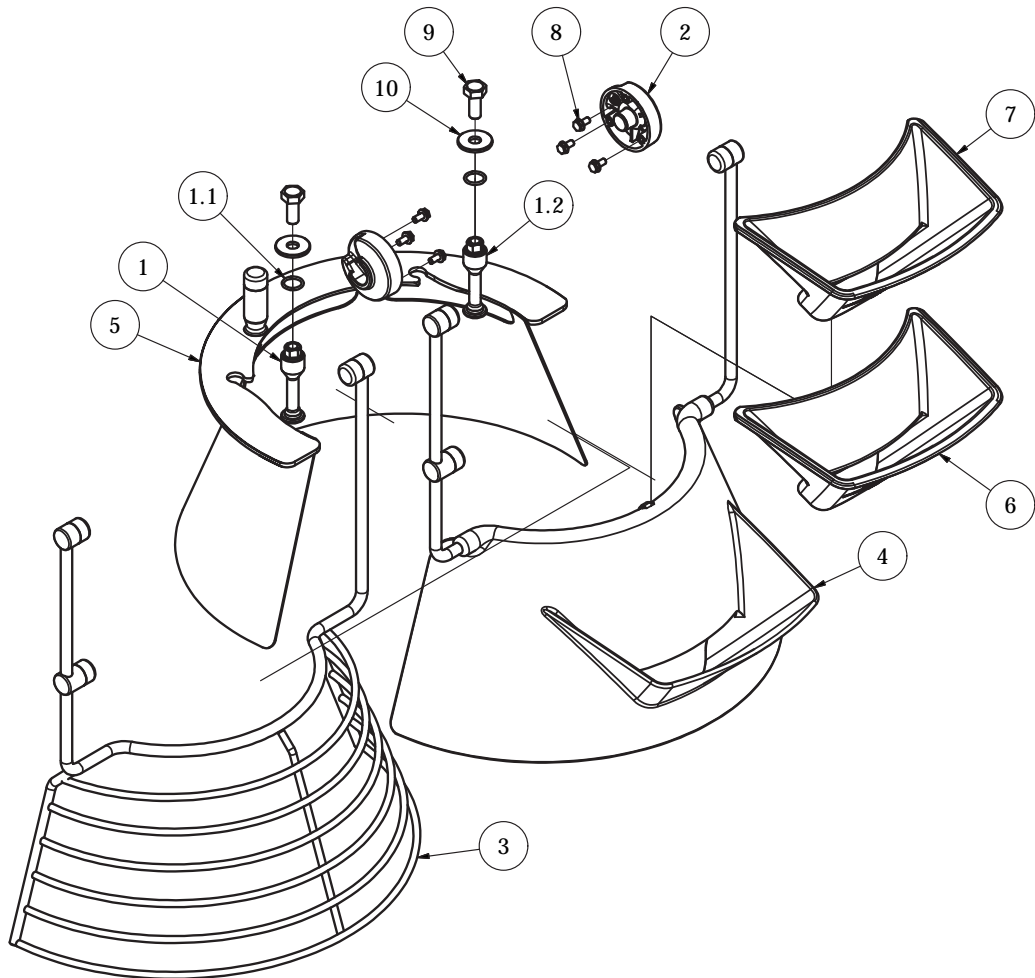

---

<b>Fig nr.</b>	<b>Ordre nr.</b>	<b>Beskrivelse</b>
1	R15-245	Pil-skilt
2	STA3002	Kabelforskrunding
3	STA6580	Gevindbøsning
4	AR30-212	Blindprop
5	AR30-213	Maskinsko
6	STA5045	Skrue
7	AR31-22.180	Gitter
9	STA2515	Lejebøsning
10	STA2520	Lejebøsning
12	AR30-214.3	Justeringsplade, 3mm
13	AR30-214.6	Justeringsplade, 6mm
14	STA3014	Kabelforskruningsmøtrik
15	STA5017	Skrue
16	STA5080	Skrue
17	STA5232	Selvskærende skrue
18	AR31-22.17R	Dæksel
19	AR31P-21	Topdæksel
22	STA6510	Blindprop
23	AR31-270	Dæksel, øvre
24	AR31-271M	Dæksel, nedre
25	STA5834	Låsemøtrik
26	STA6027	Skive
27	AR31-148E	Stag for beslag
28	STA5625	Skrue
29	STA6056	Låseskive
32	STA6165	Skive

**SIKKERHEDSSKÆRM**

---

<b>Fig nr.</b>	<b>Ordre nr.</b>	<b>Beskrivelse</b>
1 .....	56AR31-102.1 .....	Montageaksel
1.1 .....	STA3143 .....	O-ring
2 .....	56AR31-107M .....	Skærmhængsel
3 .....	56AR41-21.1M .....	Sikkerhedsgitter
4 .....	56AR41-21M .....	Sikkerhedsskærm aftagelig
5 .....	56AR41-22 .....	Sikkerhedsskærm fast
6 .....	56AR41-280 .....	Indfyldningstragt, grå
7 .....	56WR41-280 .....	Indfyldningstragt, hvid
8 .....	STA5047 .....	Sekskantskrue med flange
9 .....	STA5344 .....	Sekskantskrue
10 .....	STA6033 .....	Skive