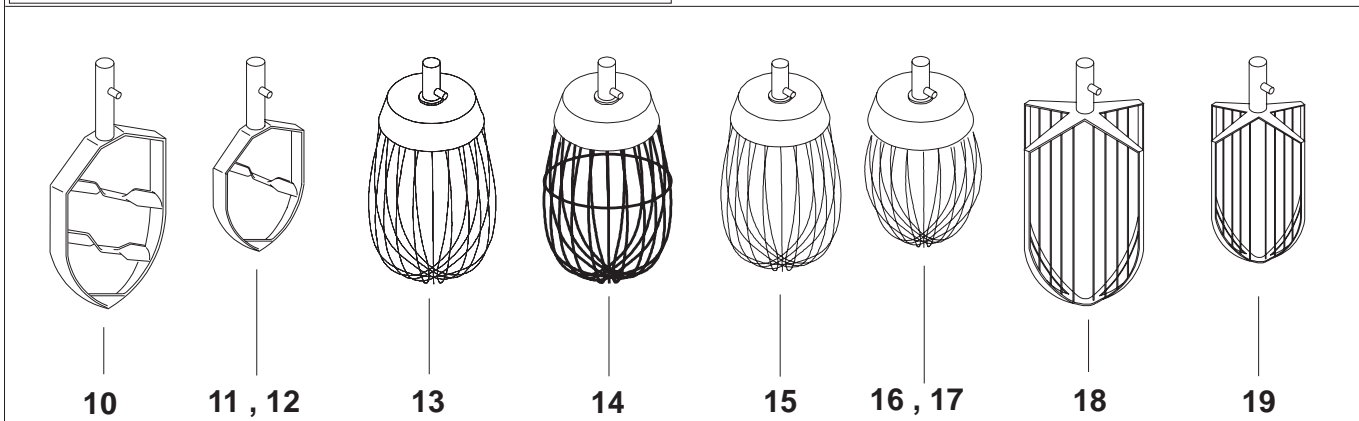

KEDLER OG RØREVÆRKTØJ

Fig nr.	Ordre nr.	Beskrivelse
1	R40-75M	A Kedel
2	R40-75.1M	A Kedel, syrefast rustfritstål
3	R40-75AM	B Kedel
4	R40-75A1M	B Kedel, syrefast rustfritstål
5	R40-78M	A Krog
6	W40-78M	A Krog, dobbelt stift, pizza
7	R40-78AM	B Krog
8	R40-27.2M	A Spartel
9	R40-27AM	B Spartel
10	R40-27.1M	A Spartel, syrefast rustfritstål
11	R40-27A2M	B Spartel
12	R40-27A1M	B Spartel, syrefast rustfritstål
13	R40-28M	A Piskeris
14	R40-28MS	A Ris, forstærket
15	R40-28MT	A Ris med tyndere tråde
16	R40-28AM	B Piskeris
17		
18	14R40	A Røreris
19	14R40A	B Røreris
20	39R40	A Pulverblander
21		
22	** 42AR41	A Skraber med nylon blad og holder
23	** 42AR41T	A Skraber med PTFE blad og holder
24	** 42AR41A	B Skraber med nylon blad og holder
24A	** 42AR41AT	B Skraber med PTFE blad og holder
25	48R20Z	B Ophæng for røreværktøj
25A	48R60Z	A Ophæng for røreværktøj
26	22R40	A Kedelvogn
26A	22R40A	B Kedelvogn
27	42AR41-101M	Holder for skraber
28	STA6029	Skive
29	STA5652	Skrue
30	42R40-204	A Nylonblad til skraber
30A	42R40-204T	A PTFE-blad til skraber
31	42R40A-204	B Nylonblad til skraber
31A	42R40A-204T	B PTFE-blad til skraber
32	42AR41-202	A Skraber med nylon blad
32A	42AR41-202T	A Skraber med PTFE blad
33	42AR41A-202	B Skraber med nylon blad
33A	42AR41A-202T	B Skraber med PTFE blad

..... Alle materialer Rustfritstål undtagen andet specificeret

..... ** ..... Tilpasses ved montering

..... A ..... Kedel fuld størrelse

..... B ..... Kedel halv størrelse