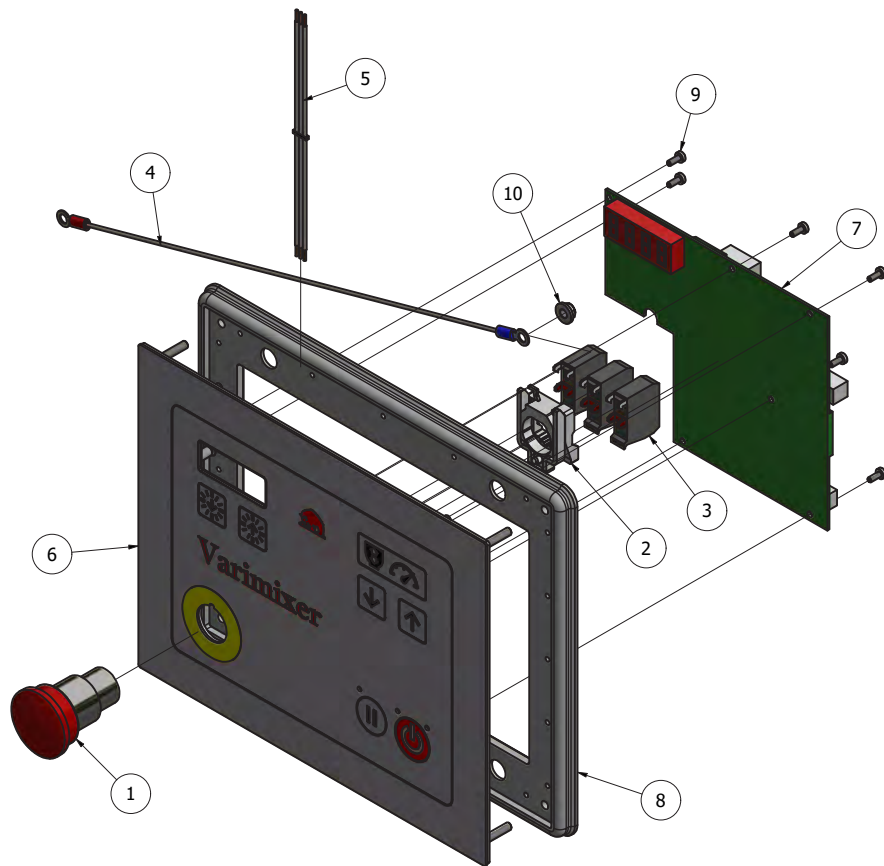

KEDLER OG RØREVÆRKTØJ

Fig nr.	Ordre nr.	Beskrivelse
1	R40-75M	A Kedel
2	R40-75.1M	A Kedel, syrefast rustfritstål
3	R40-75AM	B Kedel
4	R40-75A1M	B Kedel, syrefast rustfritstål
5	R40-78M	A Krog
6	W40-78M	A Krog, dobbelt stift, pizza
7	R40-78AM	B Krog
8	R40-27.2M	A Spartel
9	R40-27AM	B Spartel
10	R40-27.1M	A Spartel, syrefast rustfritstål
11	R40-27A2M	B Spartel
12	R40-27A1M	B Spartel, syrefast rustfritstål
13	R40-28M	A Piskeris
14	R40-28MS	A Ris, forstærket
15	R40-28MT	A Ris med tyndere tråde
16	R40-28AM	B Piskeris
17		
18	14R40	A Røreris
19	14R40A	B Røreris
20	39R40	A Pulverblander
21		
22	** 42AR41	A Skraber med nylon blad og holder
23	** 42AR41T	A Skraber med PTFE blad og holder
24	** 42AR41A	B Skraber med nylon blad og holder
24A	** 42AR41AT	B Skraber med PTFE blad og holder
25	48R20Z	B Ophæng for røreværktøj
25A	48R60Z	A Ophæng for røreværktøj
26	22R40	A Kedelvogn
26A	22R40A	B Kedelvogn
27	42AR41-101M	Holder for skraber
28	STA6029	Skive
29	STA5652	Skrue
30	42R40-204	A Nylonblad til skraber
30A	42R40-204T	A PTFE-blad til skraber
31	42R40A-204	B Nylonblad til skraber
31A	42R40A-204T	B PTFE-blad til skraber
32	42AR41-202	A Skraber med nylon blad
32A	42AR41-202T	A Skraber med PTFE blad
33	42AR41A-202	B Skraber med nylon blad
33A	42AR41A-202T	B Skraber med PTFE blad

..... Alle materialer Rustfritstål undtagen andet specificeret

..... ** ..... Tilpasses ved montering

..... A ..... Kedel fuld størrelse

..... B ..... Kedel halv størrelse