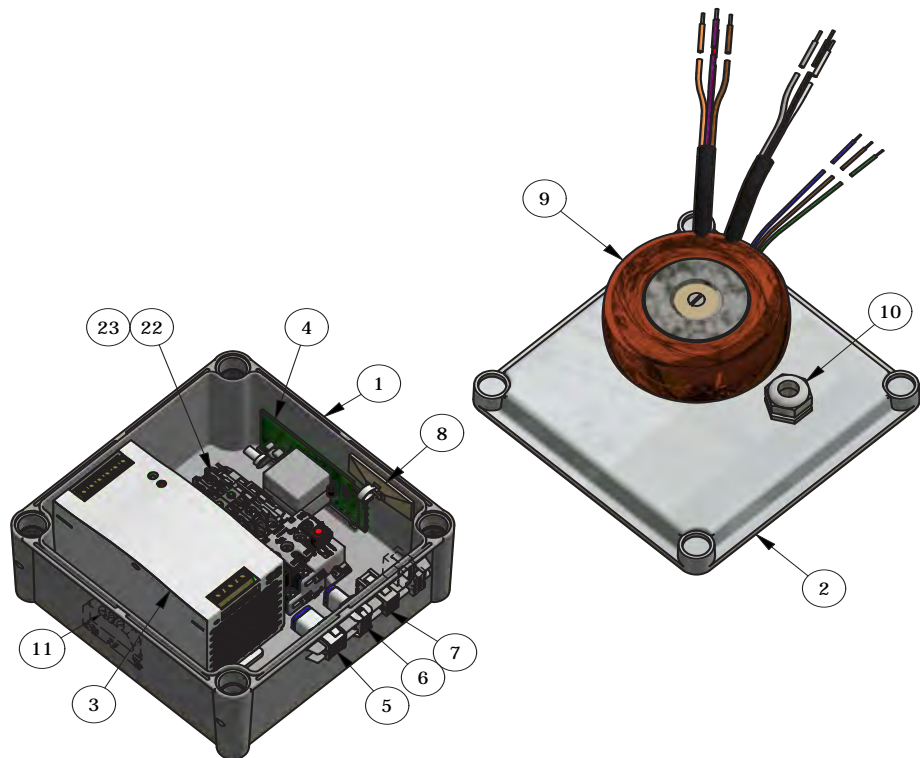

KEDLER OG RØREVÆRKTØJ

Fig nr.	Ordre nr.	Beskrivelse
1	R40-75M	A Kedel
2	R40-75.1M	A Kedel, syrefast rustfritstål
3	R40-75AM	B Kedel
4	R40-75A1M	B Kedel, syrefast rustfritstål
5	R40-78M	A Krog
6	W40-78M	A Krog, dobbelt stift, pizza
7	R40-78AM	B Krog
8	R40-27.2M	A Spartel
9	R40-27AM	B Spartel
10	R40-27.1M	A Spartel, syrefast rustfritstål
11	R40-27A2M	B Spartel
12	R40-27A1M	B Spartel, syrefast rustfritstål
13	R40-28M	A Piskeris
14	R40-28MS	A Ris, forstærket
15	R40-28MT	A Ris med tyndere tråde
16	R40-28AM	B Piskeris
17		
18	14R40	A Røreris
19	14R40A	B Røreris
20	39R40	A Pulverblander
21		
22	** 42AR41	A Skraber med nylon blad og holder
23	** 42AR41T	A Skraber med PTFE blad og holder
24	** 42AR41A	B Skraber med nylon blad og holder
24A	** 42AR41AT	B Skraber med PTFE blad og holder
25	48R20Z	B Ophæng for røreværktøj
25A	48R60Z	A Ophæng for røreværktøj
26	22R40	A Kedelvogn
26A	22R40A	B Kedelvogn
27	42AR41-101M	Holder for skraber
28	STA6029	Skive
29	STA5652	Skrue
30	42R40-204	A Nylonblad til skraber
30A	42R40-204T	A PTFE-blad til skraber
31	42R40A-204	B Nylonblad til skraber
31A	42R40A-204T	B PTFE-blad til skraber
32	42AR41-202	A Skraber med nylon blad
32A	42AR41-202T	A Skraber med PTFE blad
33	42AR41A-202	B Skraber med nylon blad
33A	42AR41A-202T	B Skraber med PTFE blad

..... Alle materialer Rustfritstål undtagen andet specificeret

..... ** ..... Tilpasses ved montering

..... A ..... Kedel fuld størrelse

..... B ..... Kedel halv størrelse