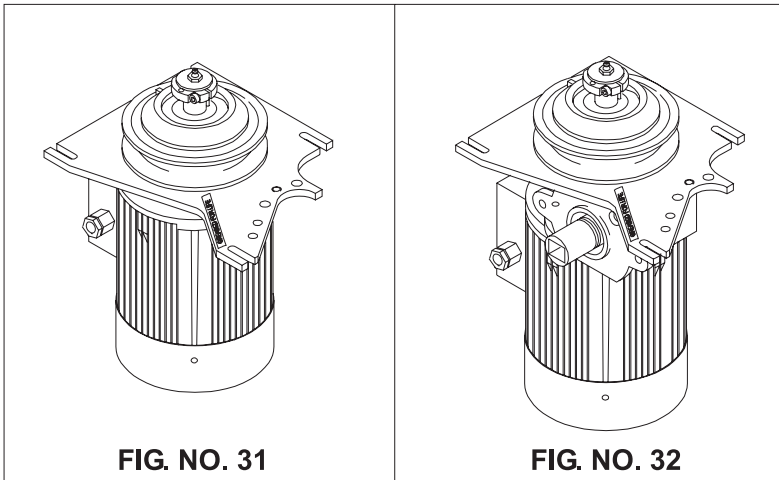

### 32 ..Drivenhed med hjælpetræk, kable inklusiv

- .....**Motor R40-85.1**
- .....07030-1140 ... 3F 1,1kW
- .....07030-1140R. 3F 1,1kW, Rustfri ramme version
- .....**Motor W60-85.52, 2,2 kW**
- .....07030-2212
- .....07030-2212R Rustfri ramme version
- .....**Motor R60-85.1, 1,9 kW**
- .....07040-1921
- .....07040-1921R Rustfri ramme version
- .....07040-1940 ... Pizza version
- .....07040-1940R Pizza og Rustfri ramme version
- .....**Motor R60-85.3, 1,9 kW, 3x200/50-3x208/60**
- .....07040-1942
- .....07040-1942R Rustfri ramme version