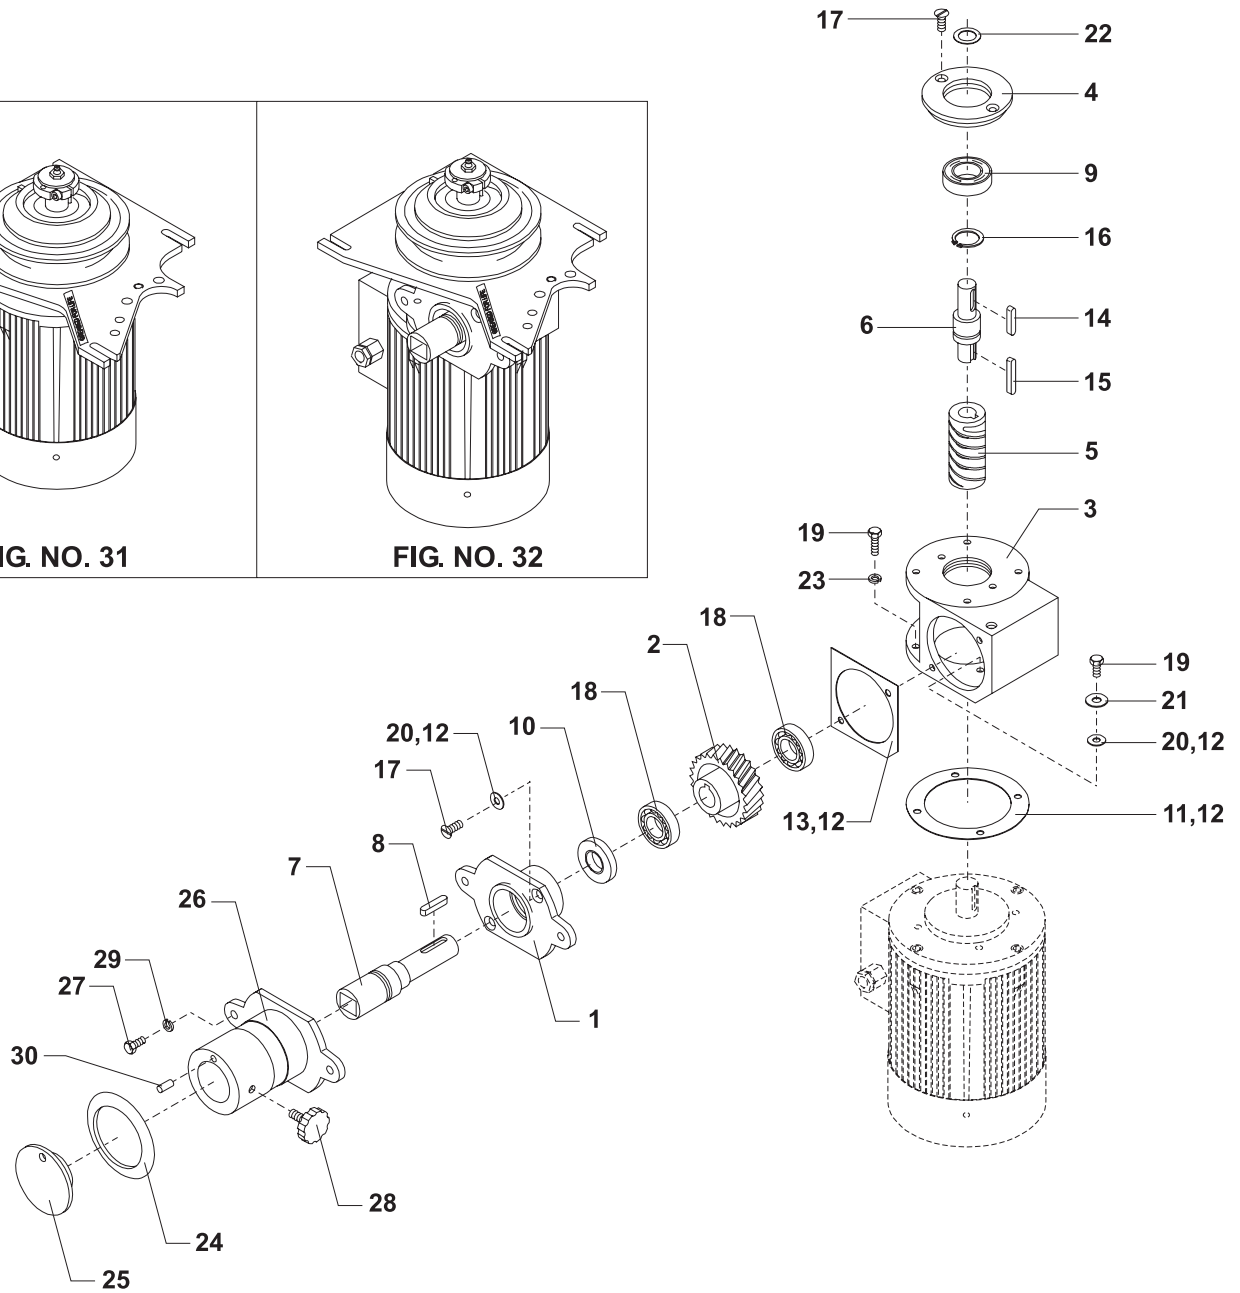

FIG. NO. 31

FIG. NO. 32

**MICROSWITCH**

---

<b>Fig nr.</b>	<b>Ordre nr.</b>	<b>Beskrivelse</b>
1 .....	56CR10-111M .....	Sikkerhedskontakt
2 .....	STA5320 .....	Sekskantskrue
3 .....	STA5837 .....	Låsemøtrik
4 .....	STA5721 .....	Sekskantskrue
5 .....	AR31-53.....	Beslag for afbryder
6 .....	STA5253 .....	Skruer
7 .....	AR61-522.....	Microswitch