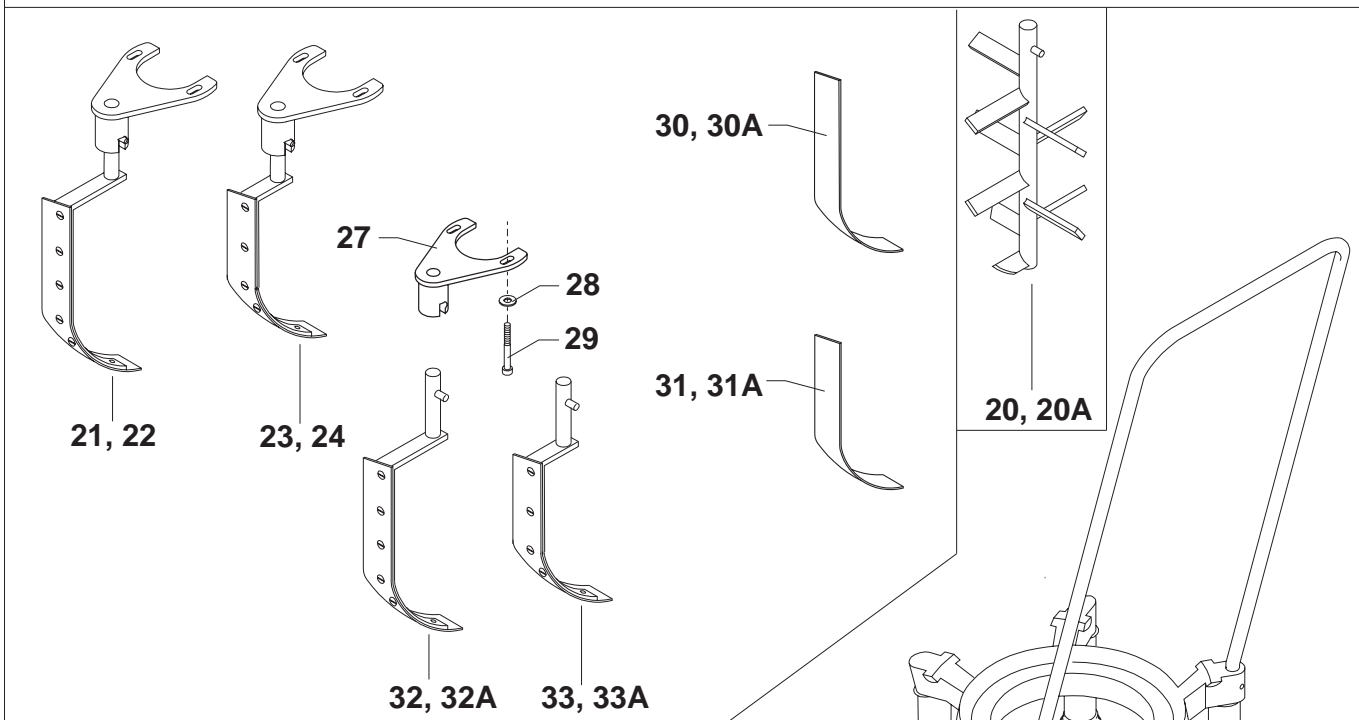

KEDLER OG RØREVÆRKTØJ

Fig nr.	Ordre nr.	Beskrivelse
1	R40-75M	A Kedel
2	R40-75.1M	A Kedel, syrefast rustfritstål
3	R40-75AM	B Kedel
4	R40-75A1M	B Kedel, syrefast rustfritstål
5	R40-78M	A Krog
6	W40-78M	A Krog, dobbelt stift, pizza
7	R40-78AM	B Krog
8	R40-27.2M	A Spartel
9	R40-27AM	B Spartel
10	R40-27.1M	A Spartel, syrefast rustfritstål
11	R40-27A2M	B Spartel
12	R40-27A1M	B Spartel, syrefast rustfritstål
13	R40-28M	A Piskeris
14	R40-28MS	A Ris, forstærket
15	R40-28MT	A Ris med tyndere tråde
16	R40-28AM	B Piskeris
17		
18	14R40	A Røreris
19	14R40A	B Røreris
20	39R40	A Pulverblander
21		
22	** 42AR41	A Skraber med nylon blad og holder
23	** 42AR41T	A Skraber med PTFE blad og holder
24	** 42AR41A	B Skraber med nylon blad og holder
24A	** 42AR41AT	B Skraber med PTFE blad og holder
25	48R20Z	B Ophæng for røreværktøj
25A	48R60Z	A Ophæng for røreværktøj
26	22R40	A Kedelvogn
26A	22R40A	B Kedelvogn
27	42AR41-101M	Holder for skraber
28	STA6029	Skive
29	STA5652	Skrue
30	42R40-204	A Nylonblad til skraber
30A	42R40-204T	A PTFE-blad til skraber
31	42R40A-204	B Nylonblad til skraber
31A	42R40A-204T	B PTFE-blad til skraber
32	42AR41-202	A Skraber med nylon blad
32A	42AR41-202T	A Skraber med PTFE blad
33	42AR41A-202	B Skraber med nylon blad
33A	42AR41A-202T	B Skraber med PTFE blad

..... Alle materialer Rustfritstål undtagen andet specificeret

..... ** ..... Tilpasses ved montering

..... A ..... Kedel fuld størrelse

..... B ..... Kedel halv størrelse