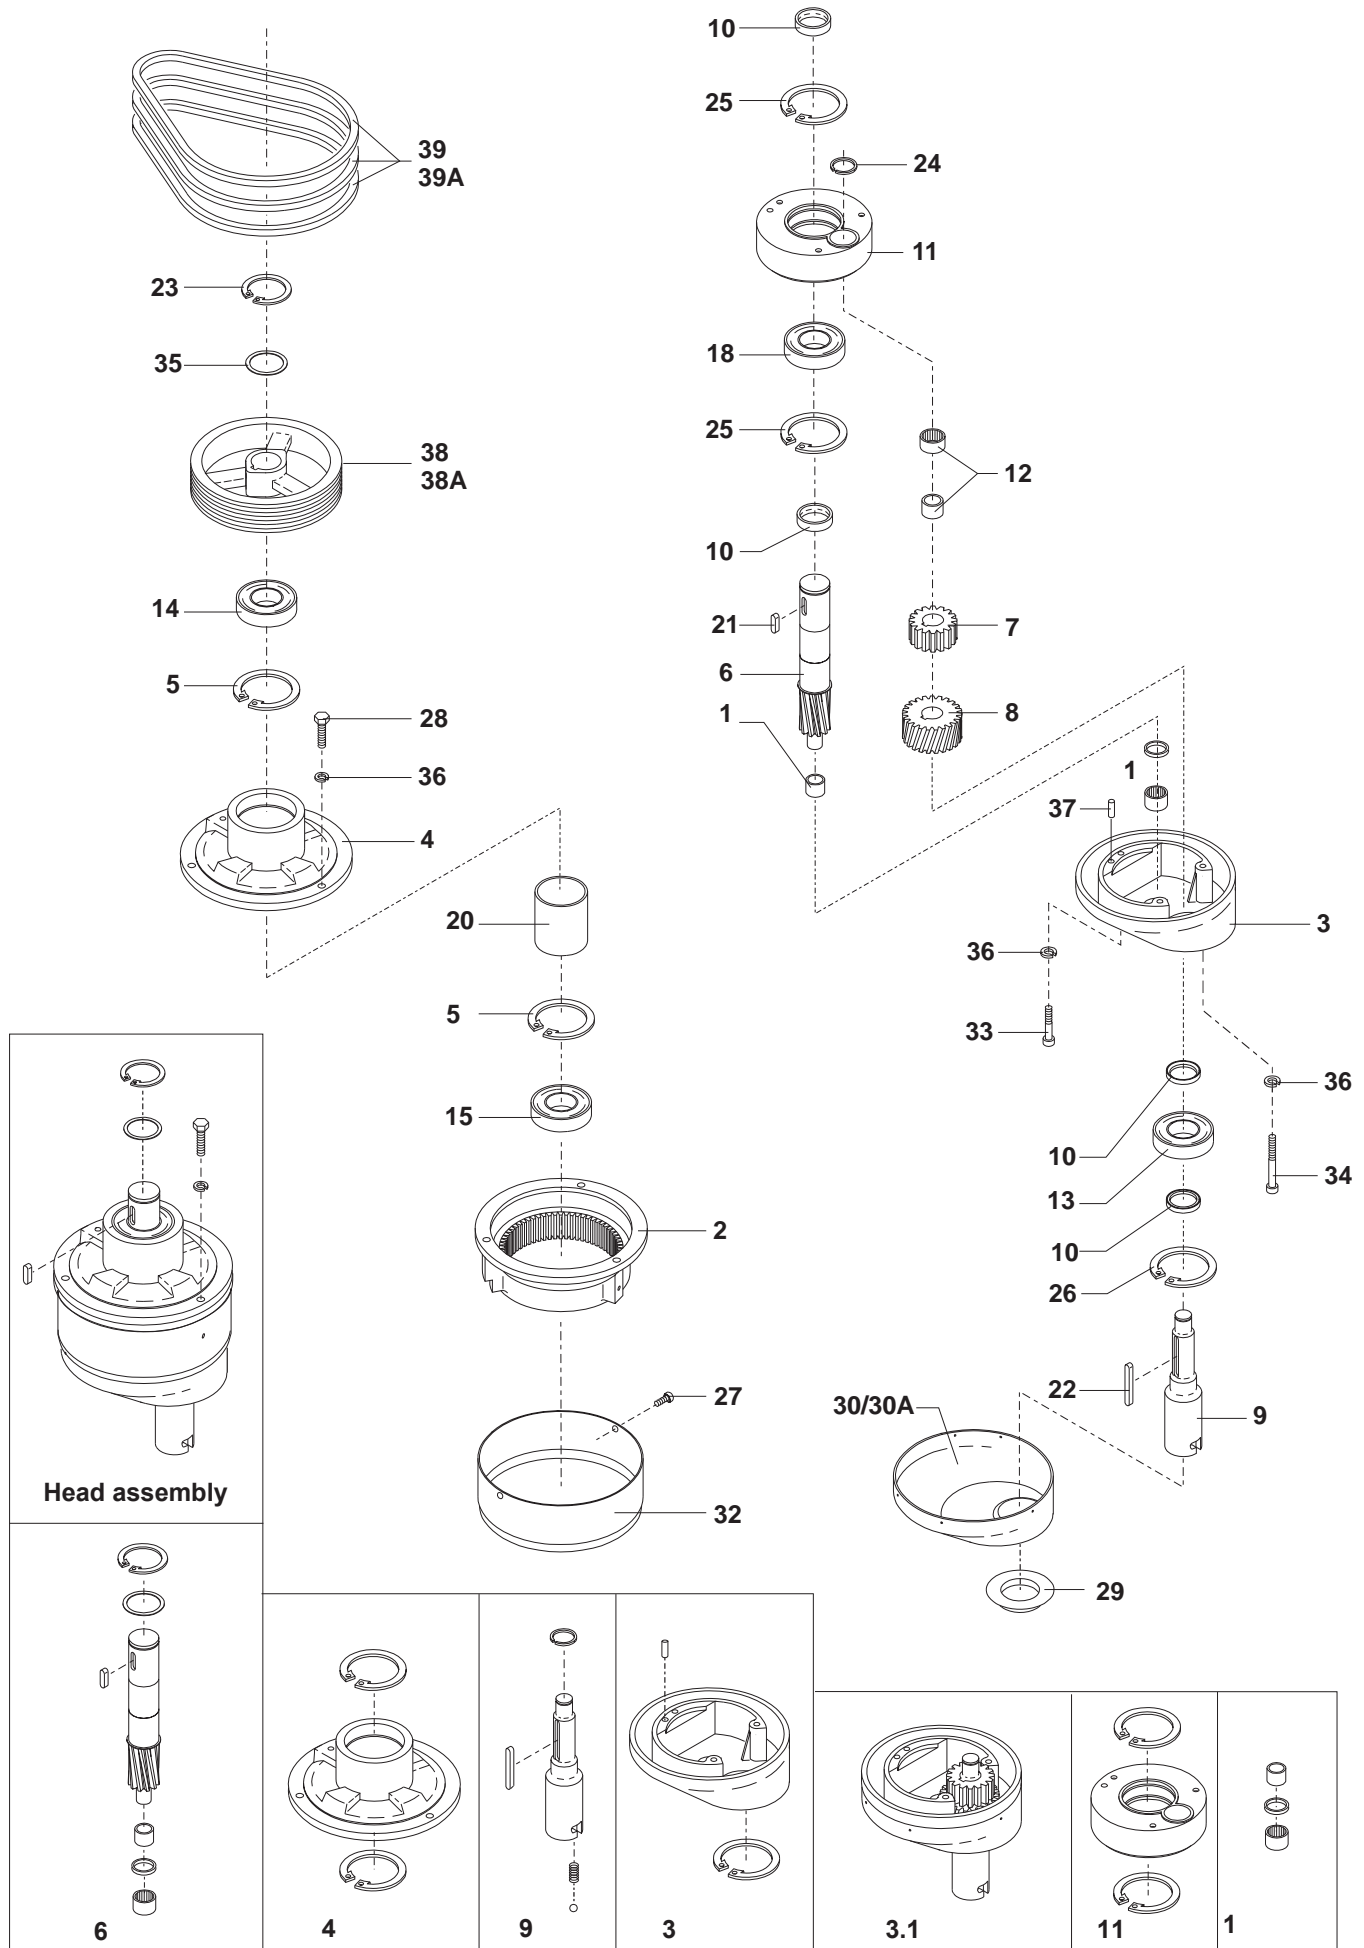

Fig nr.	Ordre nr.	Beskrivelse
1	R15-245	Pil-skilt
2	STA3002	Kabelforskrunding
3	STA6580	Gevindbøsning
4	AR30-212	Blindprop
5	AR30-213	Maskinsko
6	STA5045	Skrue
7	AR31-22.180	Gitter
9	STA2515	Lejebøsning
10	STA2520	Lejebøsning
12	AR30-214.3	Justeringsplade, 3mm
13	AR30-214.6	Justeringsplade, 6mm
14	STA3014	Kabelforskruningsmøtrik
15	STA5017	Skrue
16	STA5080	Skrue
17	STA5232	Selvskærende skrue
18	AR31-22.17R	Dæksel
19	AR31P-21	Topdæksel
22	STA6510	Blindprop
23	AR31-270	Dæksel, øvre
24	AR31-271M	Dæksel, nedre
25	STA5834	Låsemøtrik
26	STA6027	Skive
27	AR31-148E	Stag for beslag
28	STA5625	Skrue
29	STA6056	Låseskive
32	STA6165	Skive