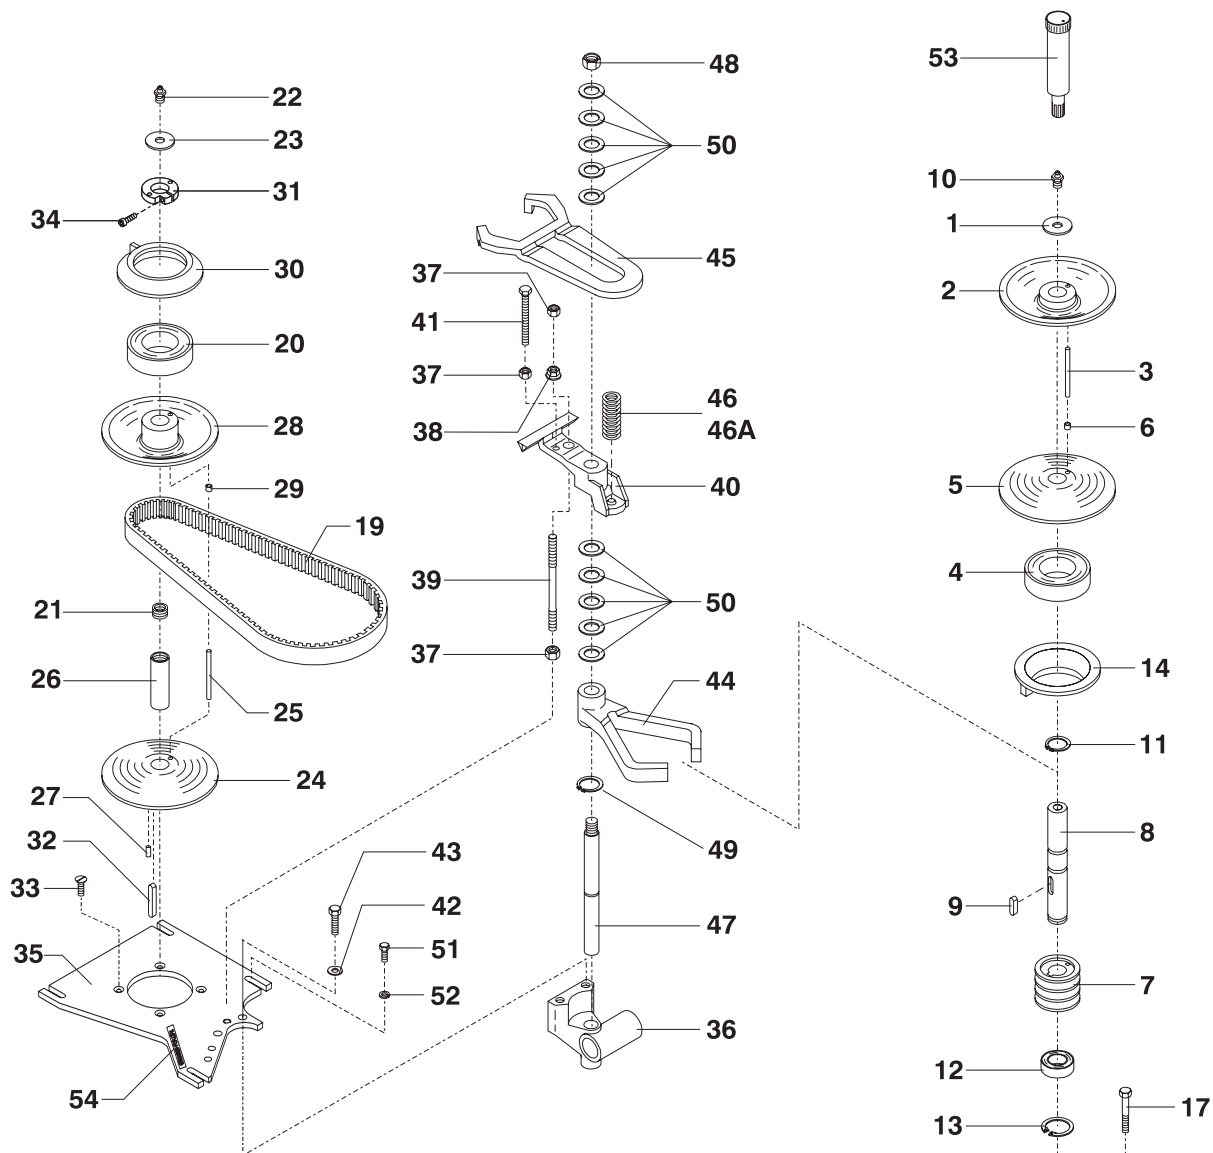

- R15-59.1Z ..... Motorremskive, samlet
- R27-6M..... Remskive Lejearm, samling
- R15-13.1Z ..... Remskive motor, samling
- R15-13.1..... Remskive
- R15-15Z ..... Remskive bevægelig, samling
- R27-227Z ..... Spændering
- R15-18Z ..... Lejeholder, samling
- R15-59Z ..... Motorremskiveaksel, samlet
- R15-46Z ..... Tandstang, samling
- R15-41Z ..... Lejeaksel

 R15-59.1Z	 R27-6M	 R15-13.1Z	 R15-13.1	 R15-15Z	 R27-227Z	 R15-18Z	 R15-59Z	 R15-46Z	 R15-41Z