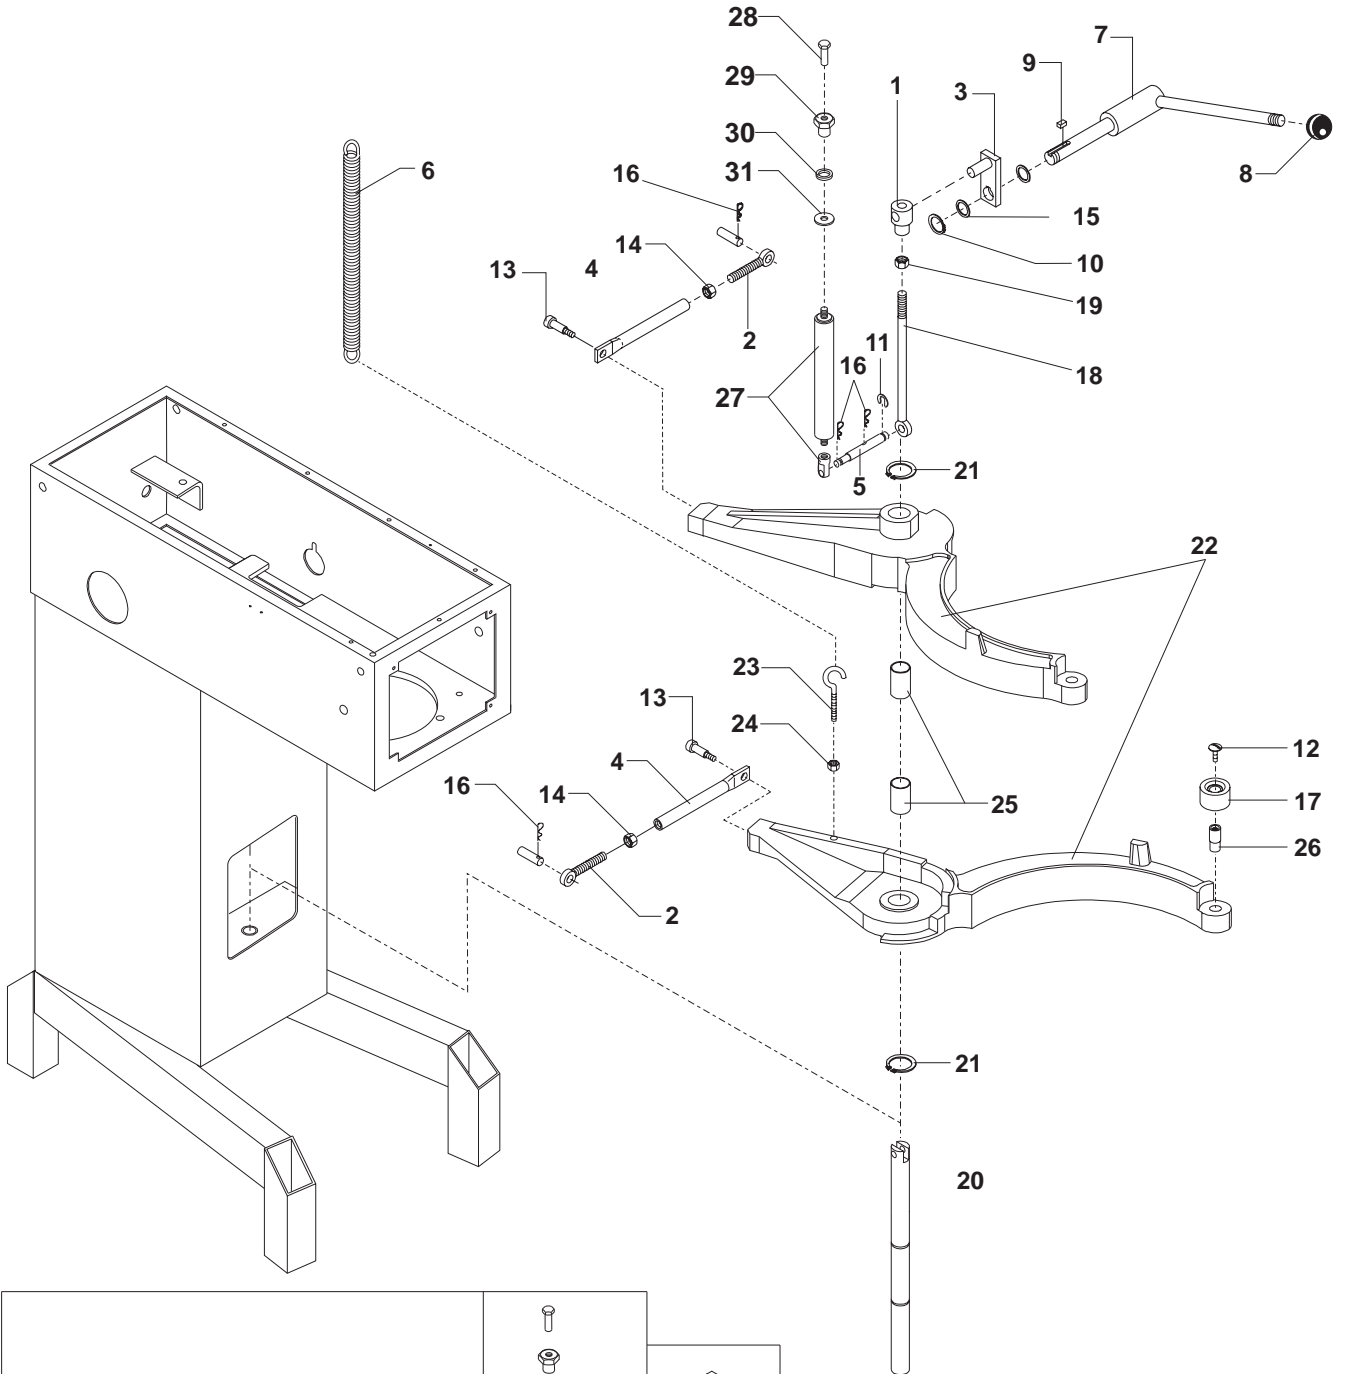

HJÆLPETRÆK

Fig nr.	Ordre nr.	Beskrivelse
1	R15-5	Lejehus
2	R20-9	Snekkehjul
3	R15-10	Gearhus
4	R15-11	Gearhusdæksel
5	R20-49	Snekkeaksel
6	R20-52Z	Gearaksel, samling
7	R15-50Z	Hjælpetrækaksel, samling
8	STA2032	Pasfeder
9	R20-104	Kugleleje
10	R20-107	Olietætningsring
11	R20-300	Pakning
12	R20-300Z	Pakningssæt
13	R20-301	Pakning
14	STA2007	Pasfeder
15	STA2011	Pasfeder
16	STA3410	Sikringsring
17	STA5018	Skrue
18	6005 2RS	Kugleleje
19	STA5433	Skrue
20	STA5908	Tætningskive
21	STA6020	Skive
22	STA6054	Skive
23 + 29	STA6056	Låseskive
24	R15-211	Gummiring
25	R15-214	Endedæksel
26	R15-8M0	Hjælpenav, hvid
27	STA5322	Skrue
28	STA5561	Fingerskrue
30	STA6316	Stift

..... AR60-10Z.....Hjælpetræk samlet
..... AR60-10.5Z.....Hjælpetræk monteret

..... Identifikation af motor, se side 18.

31 ..Drivenhed, kabel inklusiv

..... **Motor R60-85.1, 1,9 kW**
.....07060-1930
.....07060-1930R Rustfri ramme version
..... **Motor R60-85.3, 1,9 kW**
.....07060-1931
.....07060-1931R Rustfri ramme version
..... **Motor R100-85.1, 2,9 kW**
.....07080-2901
.....07060-2901R Rustfri ramme version
.....07080-2930 ... Pizza version
.....07080-2930R Pizza og Rustfri ramme version
..... **Motor R100-85.52, 3 kW, 3x200/50-3x208/60**
.....07080-3030
.....07080-3030R Rustfri ramme version

32 ..Drivenhed med hjælpetræk, kable inklusiv

..... **Motor R60-85.1, 1,9 kW**
.....07060-1940
.....07060-1940R Rustfri ramme version
..... **Motor R100-85.1, 2,9 kW**
.....07080-2911
.....07060-2911R. Rustfri ramme version
.....07080-2941 ... Pizza version
.....07080-2941R Pizza og Rustfri ramme version
..... **Motor R100-85.52, 3 kW, 3x200/50-3x208/60**
.....07080-3042
.....07080-3042R Rustfri ramme version