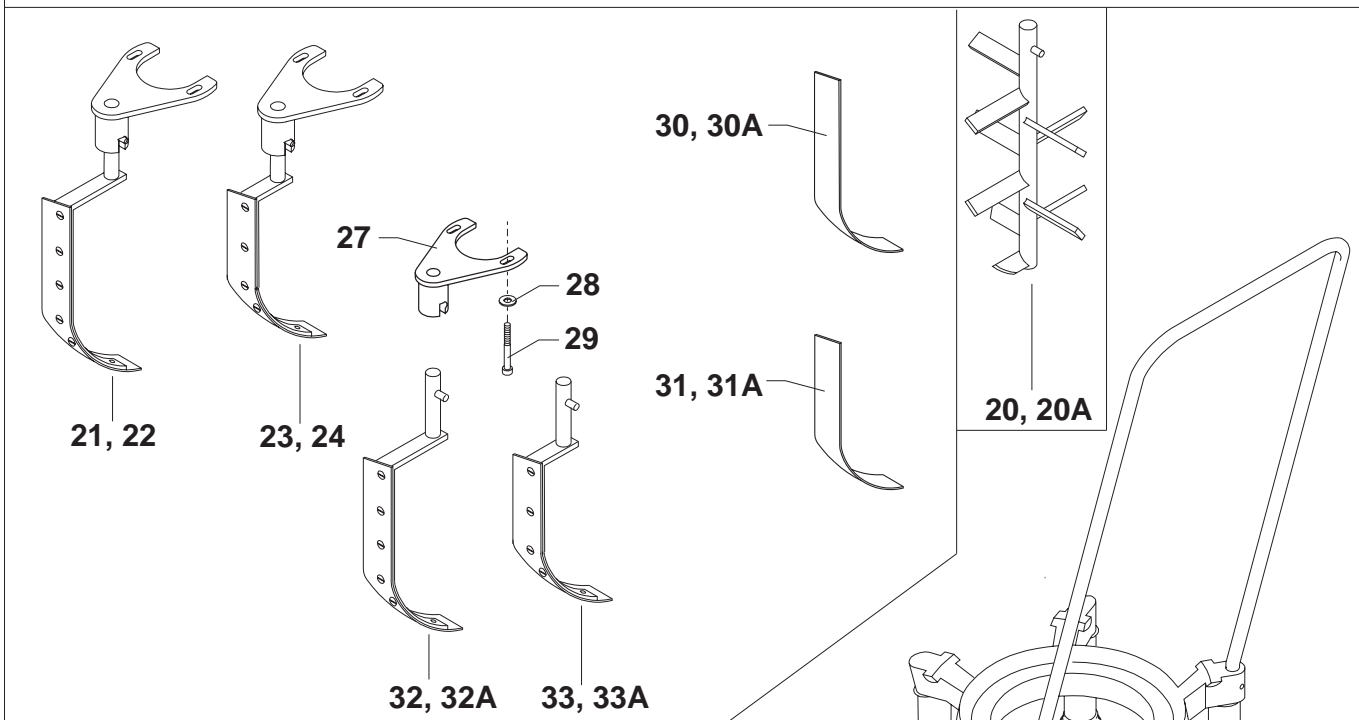

KEDLER OG RØREVÆRKTØJ

Fig nr.	Ordre nr.	Beskrivelse
4	R60-75A1M	B Kedel, syrefast rustfritstål
5	R60-78M	A Krog
6	R60-78.5M	A Krog, dobbelt stift, pizza
7	R60-78AM	B Krog
8	R60-27.2M	A Spartel
9	R60-27AM	B Spartel
10	R60-27.1M	A Spartel, syrefast rustfritstål
11	R60-27A2M	B Spartel
12	R60-27A1M	B Spartel, syrefast rustfritstål
13	R60-28M	A Piskeris
14	44R60	A Ris, forstærket
15	R60-28MT	A Ris med tyndere tråde
16	R60-28AM	B Piskeris
17	R60-28AMS	B Ris, forstærket
18	14R60	A Røreris
19	14R60A	B Røreris
20	39R60	A Pulverblander
21	39R60A	B Pulverblander
22	** 42R60	A Skraber med nylon blad og holder
23	** 42R60T	A Skraber med PTFE blad og holder
24	** 42R60A	B Skraber med nylon blad og holder
24A	** 42R60AT	B Skraber med PTFE blad og holder
25	48R20Z	B Ophæng for røreværktøj
25A	48R60Z	A Ophæng for røreværktøj
26	22AR60	A Kedelvogn
26A	22AR60A	B Kedelvogn
27	42R40-101M	Holder for skraber
28	STA6029	Skive
29	STA5652	Skrue
30	42R60-204	A Nylonblad til skraber
30A	42R60-204T	A PTFE-blad til skraber
31	42R60A-204	B Nylonblad til skraber
31A	42R60A-204T	B PTFE-blad til skraber
32	42AR60-202	A Skraber med nylon blad
32A	42AR60-202T	A Skraber med PTFE blad
33	42AR60A-202	B Skraber med nylon blad
33A	42AR60A-202T	B Skraber med PTFE blad

..... Alle materialer Rustfritstål undtagen andet specificeret

..... ** ..... Tilpasses ved montering

..... A ..... Kedel fuld størrelse

..... B ..... Kedel halv størrelse