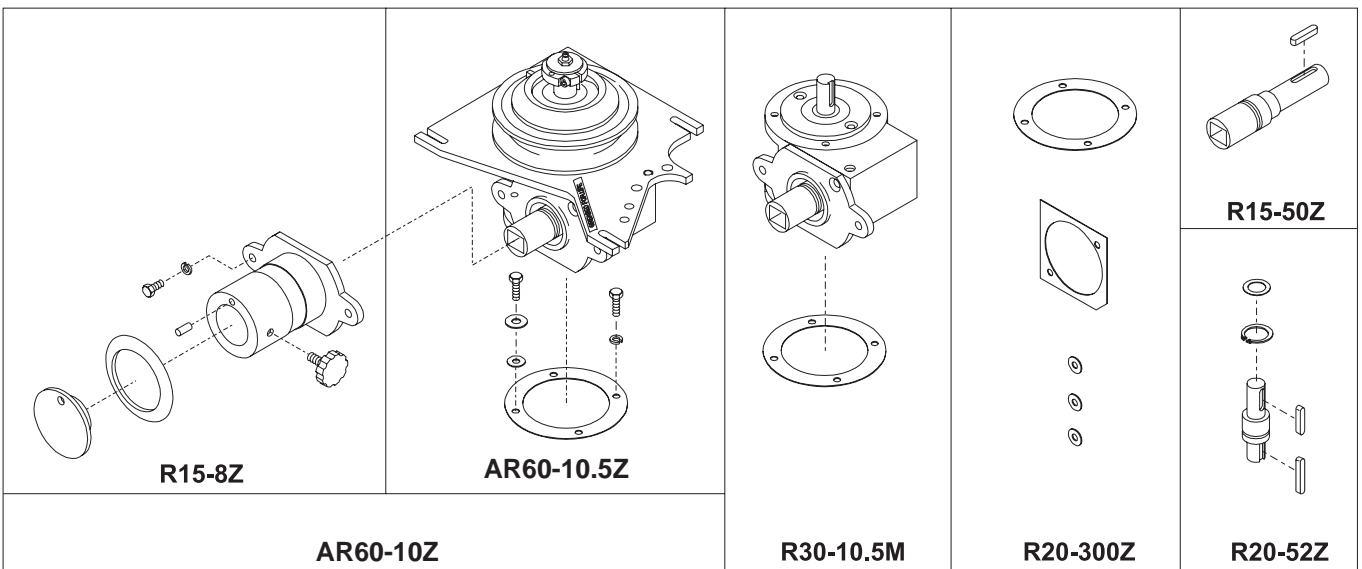

32 ..Drivenhed med hjælpetræk, kable inklusiv

..... **Motor R60-85.1, 1,9 kW**
07060-1940
07060-1940R Rustfri ramme version
 **Motor R100-85.1, 2,9 kW**
07080-2911
07060-2911R. Rustfri ramme version
07080-2941 ... Pizza version
07080-2941R Pizza og Rustfri ramme version
 **Motor R100-85.52, 3 kW, 3x200/50-3x208/60**
07080-3042
07080-3042R Rustfri ramme version

FIG. NO. 31

FIG. NO. 32

MICROSWITCH

Fig nr.	Ordre nr.	Beskrivelse
1	56CR10-111M	Sikkerhedskontakt
2	STA5320	Sekskantskrue
3	STA5837	Låsemøtrik
4	STA5721	Sekskantskrue

ELEKTRISKE KOMPONENTER

Fig nr.	Ordre nr.	Beskrivelse
1	*2) .. AR10E-430	Isolationstransformer
2	AR30-453.1	Jordtilslutningsmærke
3	*1) .. AR31-152.1M	Elkasse, samling
	*2) .. AR31-152.3M	
4	AR31-194.18M	Sikkerhedskabel
5	*1) .. AR31-194.54M	Forsyningskabel
	*2) .. AR31-194.57M	
6	AR31-194.63M	Motorkabel
7	AR31-194.80M	Kabel for sikring
8	AR31-194.81M	Kabel for sikring
9	AR31-194.84M	Signalkabel
10	AR31-194.85M	Signalkabel
11	*3) .. AR31-530.13M	Betjeningspanel, samling
	*4) .. AR31-530.17M	
12	08030-0804	Sikringsholder med sikring
12.1	R20E-418.2	Sikring
13	*2) .. STA3046	Crimp kabelsko
14	STA5232	Selvskærende skrue
15	*2) .. STA5250	Skrue
16	*2) .. STA5896	Sekskantmøtrik med flange
17	STA5897	Sekskantmøtrik med flange