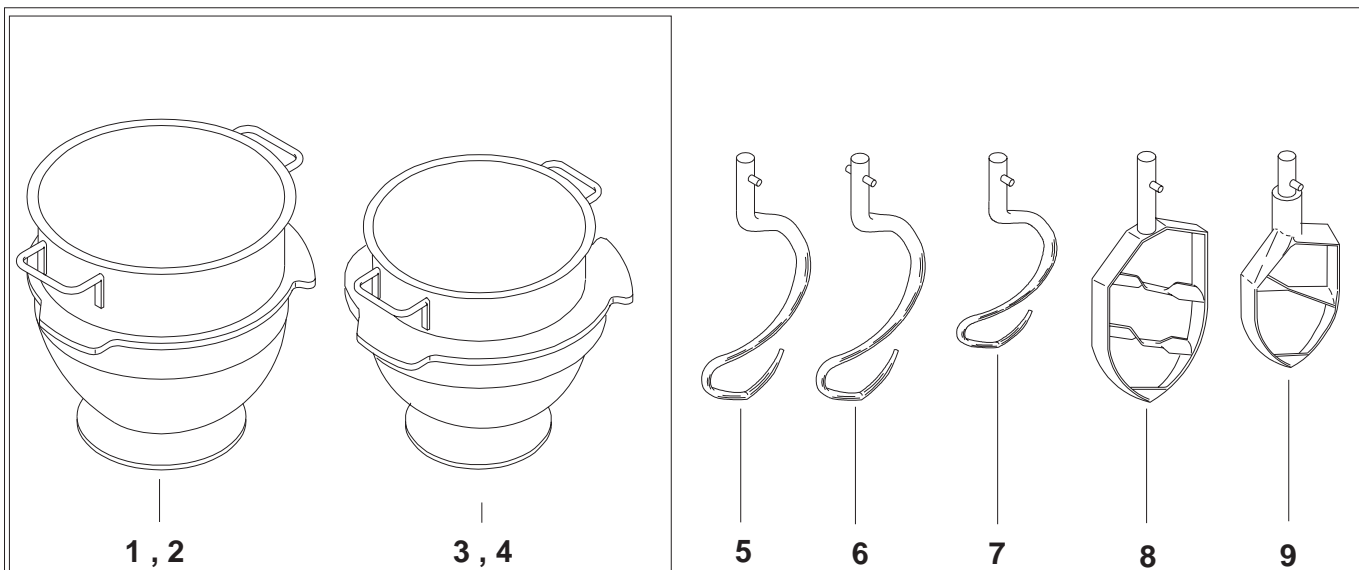

KEDLER OG RØREVÆRKTØJ

Fig nr.	Ordre nr.	Beskrivelse
4	R60-75A1M	B Kedel, syrefast rustfritstål
5	R60-78M	A Krog
6	R60-78.5M	A Krog, dobbelt stift, pizza
7	R60-78AM	B Krog
8	R60-27.2M	A Spartel
9	R60-27AM	B Spartel
10	R60-27.1M	A Spartel, syrefast rustfritstål
11	R60-27A2M	B Spartel
12	R60-27A1M	B Spartel, syrefast rustfritstål
13	R60-28M	A Piskeris
14	44R60	A Ris, forstærket
15	R60-28MT	A Ris med tyndere tråde
16	R60-28AM	B Piskeris
17	R60-28AMS	B Ris, forstærket
18	14R60	A Røreris
19	14R60A	B Røreris
20	39R60	A Pulverblander
21	39R60A	B Pulverblander
22	** 42R60	A Skraber med nylon blad og holder
23	** 42R60T	A Skraber med PTFE blad og holder
24	** 42R60A	B Skraber med nylon blad og holder
24A	** 42R60AT	B Skraber med PTFE blad og holder
25	48R20Z	B Ophæng for røreværktøj
25A	48R60Z	A Ophæng for røreværktøj
26	22AR60	A Kedelvogn
26A	22AR60A	B Kedelvogn
27	42R40-101M	Holder for skraber
28	STA6029	Skive
29	STA5652	Skrue
30	42R60-204	A Nylonblad til skraber
30A	42R60-204T	A PTFE-blad til skraber
31	42R60A-204	B Nylonblad til skraber
31A	42R60A-204T	B PTFE-blad til skraber
32	42AR60-202	A Skraber med nylon blad
32A	42AR60-202T	A Skraber med PTFE blad
33	42AR60A-202	B Skraber med nylon blad
33A	42AR60A-202T	B Skraber med PTFE blad

..... Alle materialer Rustfritstål undtagen andet specificeret

..... ** ..... Tilpasses ved montering

..... A ..... Kedel fuld størrelse

..... B ..... Kedel halv størrelse