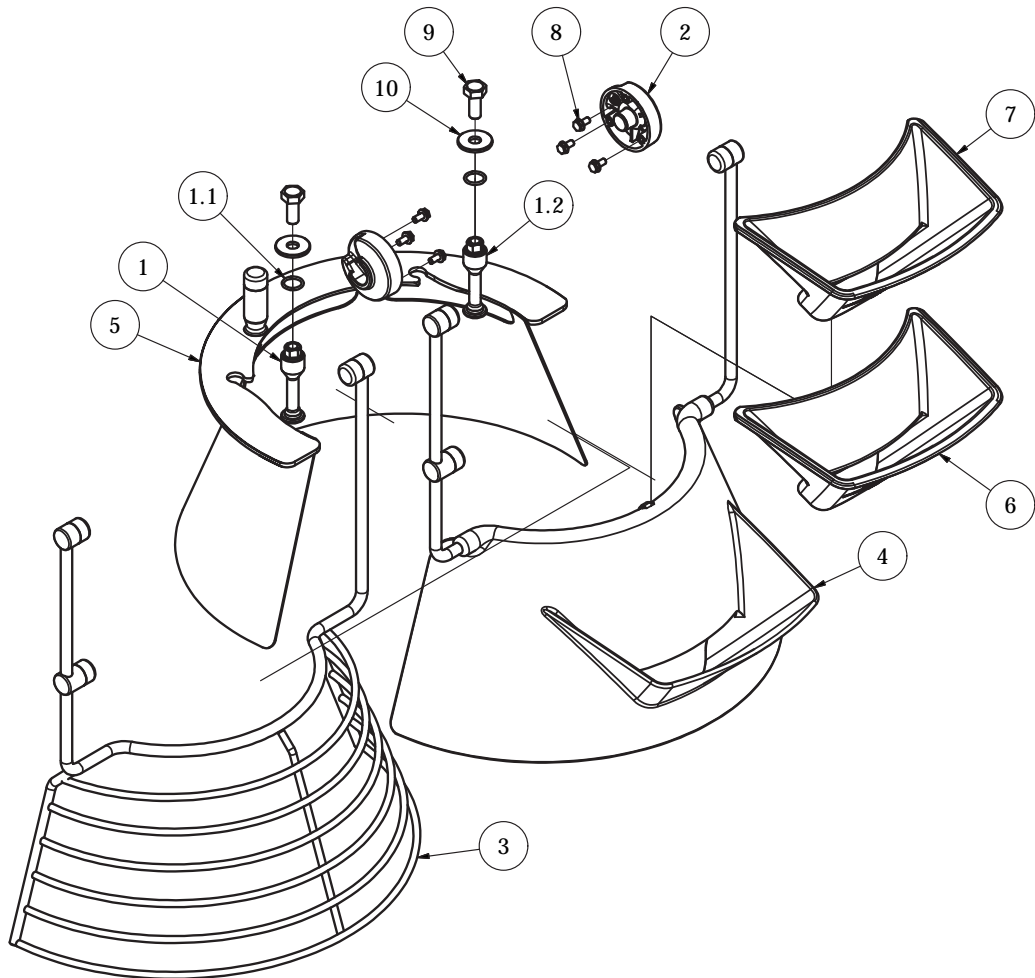

LØFTESYSTEM

Fig nr.	Ordre nr.	Beskrivelse
2 + 4 + 14	R60-69Z	Trækstang
3	R60-63Z	krumtaparm, samling
5	W40-603E	Pind
6	R60-110	Løftefjeder
7	R60-62Z	Løftearm, samling
8	STA3308	Kugel
9	STA2020	Pasfeder
10	STA3407	Sikringsring
11	STA3580	Sikringsring
12	STA5088	Skrue
13	STA5690	Pasbolt
15	STA6044	Skive
16	STA6205	Split
17	AR31-128	Rulle for kedelfang
18	R60-83Z	Løftebolt
19	STA5827	Møtrik
20	AR61-68Z	Kedelbøjle, styreaksel
21	STA3467	Sikringsring
22	AR61-23/24Z	Kedelbøjlesæt, farve sort**
**		For andre farver, venligst kontakt Varimixer A/S
23	AR60-84	Øjebolt
24	STA5819	Møtrik
25	STA2525	Lejebøsning
26	AR31-127	Rulleaksel
27	W60-600M	Oljedæmper, samlet
28	STA5322	Skrue
29	W40-605E	Møtrik for dæmper
30	STA3126	O-ring
31	STA6028	Skive