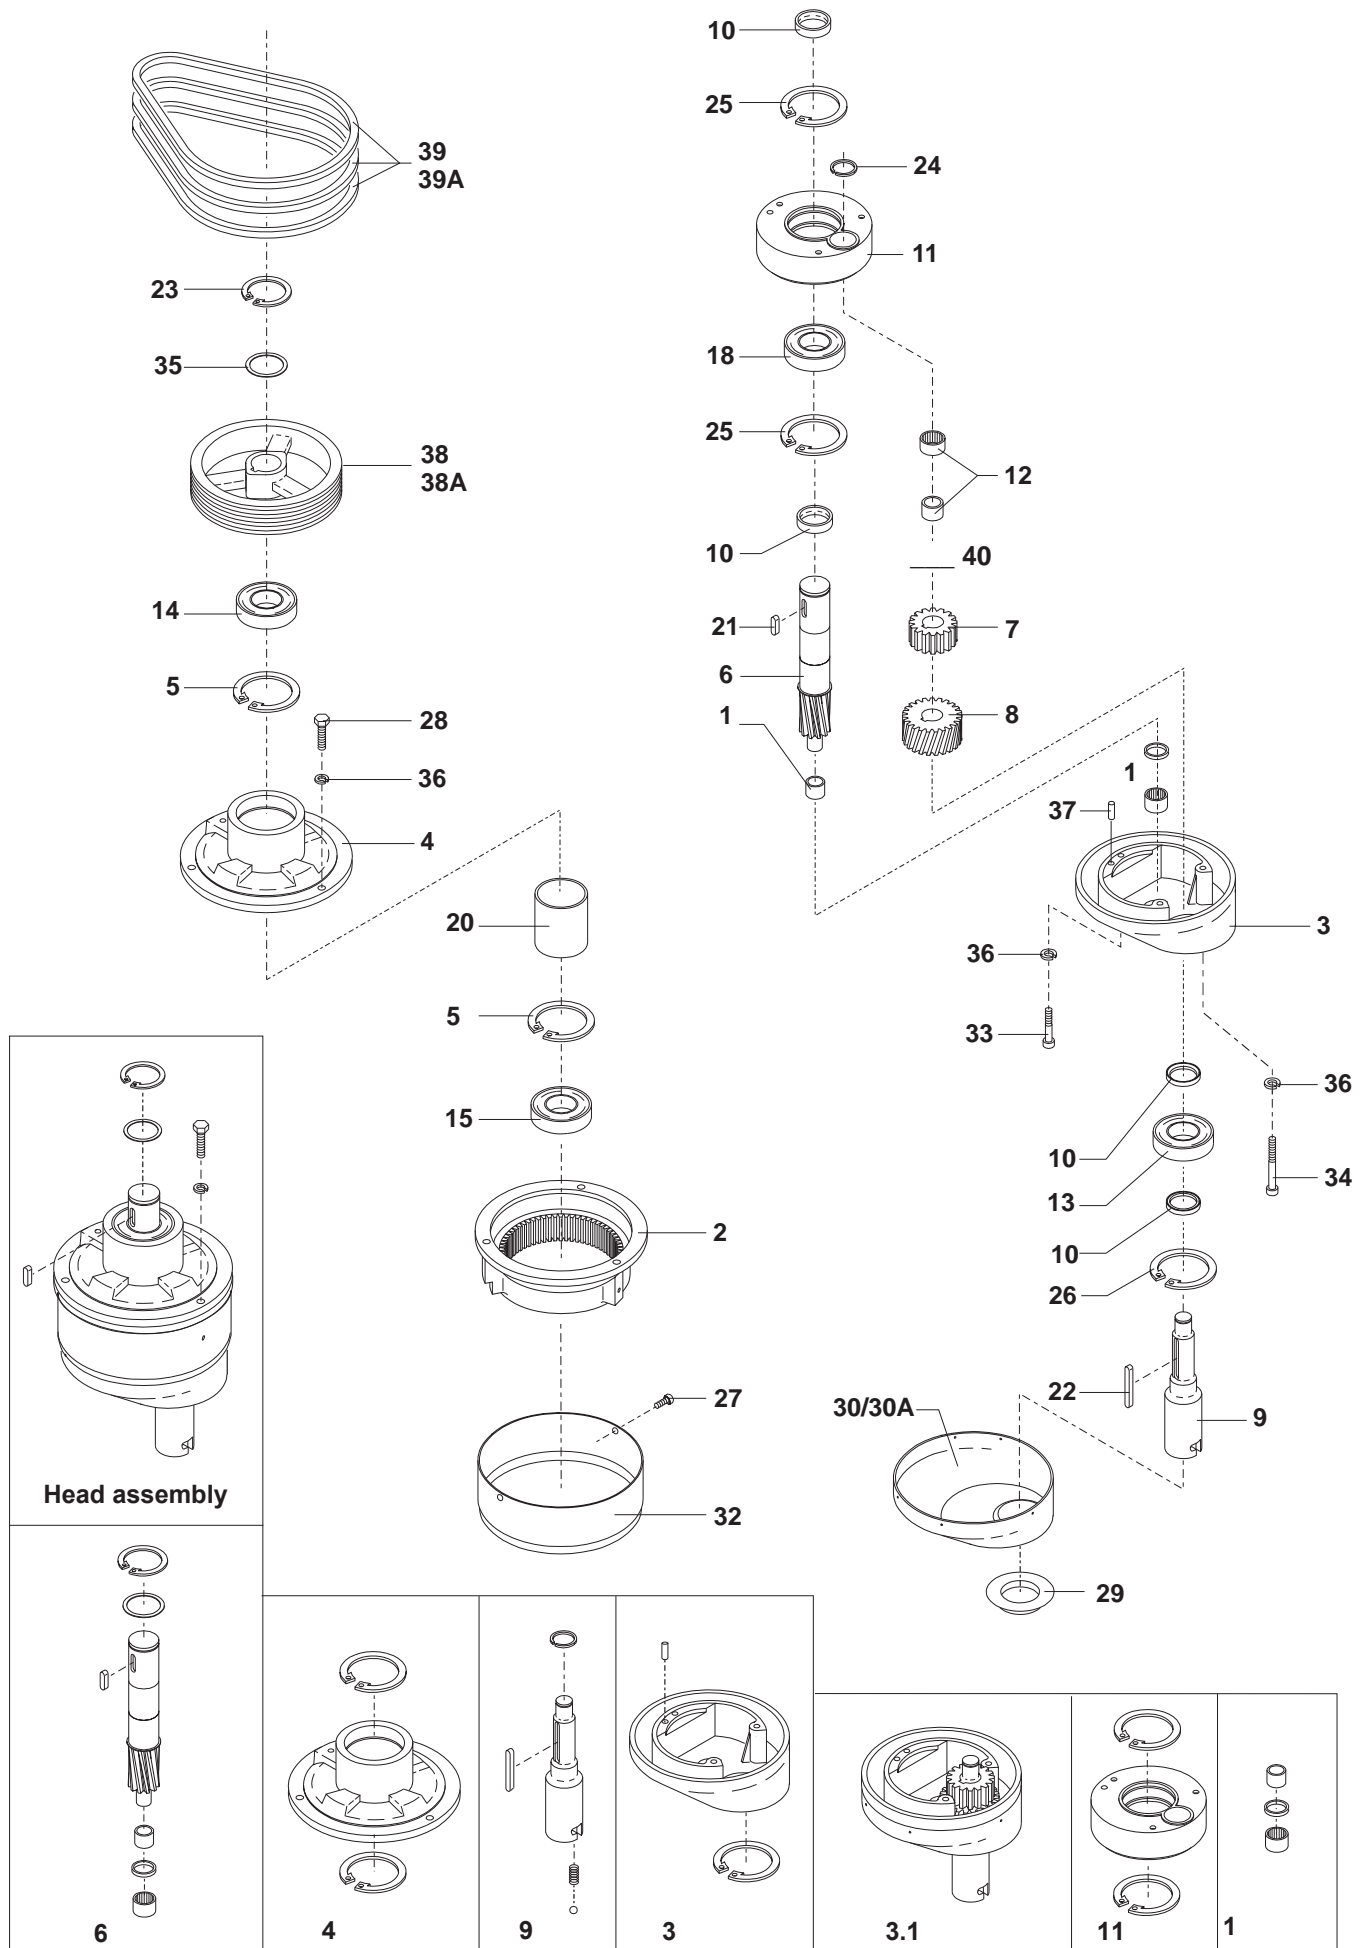

RØREHOVEDE

Fig nr.	Ordre nr.	Beskrivelse
.....	*1) .. R60-2.9M	Rørehoved, samling
.....	*3) .. R60-2.4MR	
.....	*2) .. R60-2.12M	
.....	*4) .. R60-2.14MR	
.....		
1	R40-101Z	Nåleleje, samling
2	R60-1	Tandkrans
3	R60-2Z	Excenterhoved, kit
3.1	*1) .. R60-2.1Z	Excenterhoved, monteret
.....	*2) .. R60-2.4Z	
4	R60-3Z	Hovedleje, samlet
5	STA3528	Sikringsring
6	R60-30Z	Hovedaksel, samlet
7	AR60-31	Mellemhjul
8	R60-32.1	Mellemhjul, nedre
9	*1) .. R60-33.2Z	Bajonetaksel, samling
.....	*2) .. R60-33.5Z	Bajonetaksel, dobbelt pin, samling
10	R60-37	Afstandsstykke
11	R60-36Z	Excenterskive, monteret
12	R60-96	Nåleleje
13	R40-97	Kugleleje
14	R60-98	Kugleleje
15	R60-99	Kugleleje
18	R60-100	Kugleleje
20	R60-141	Afstandsrør
21	STA2030	Pasfeder
22	STA2034	Pasfeder
23	STA3427	Sikringsring
24	STA3474	Sikringsring
25	STA3523	Sikringsring
26	STA3526	Sikringsring
27	STA5256	Skrue
28	STA5346	Skrue
29	R60-209.1	Tætningsring
30	W60-272	Skærm, rørehoved
32	*1) .. AR60-162H	Plastsvøb, hvid
.....	*3) .. AR60-162G	Plastsvøb, grå
33	STA5646	Skrue
34	STA5652	Skrue
35	STA6047	Skive
36	STA6057	Låseskive
37	STA6460	Kærvstift
38	*5) .. R60-129	Remhjul
.....	*6) .. R60-129A	
39	*5) .. R60-90	V-rem
.....	*6) .. R60-90.1	
40	R60-235	Skive
.....	*1) .. Standard version	
.....	*2) .. Pizza, standard ramme version	
.....	*3) .. Rustfri ramme version	
.....	*4) .. Pizza, Rustfri ramme version	
.....	*5) .. 50 Hz	
.....	*6) .. 60 Hz	