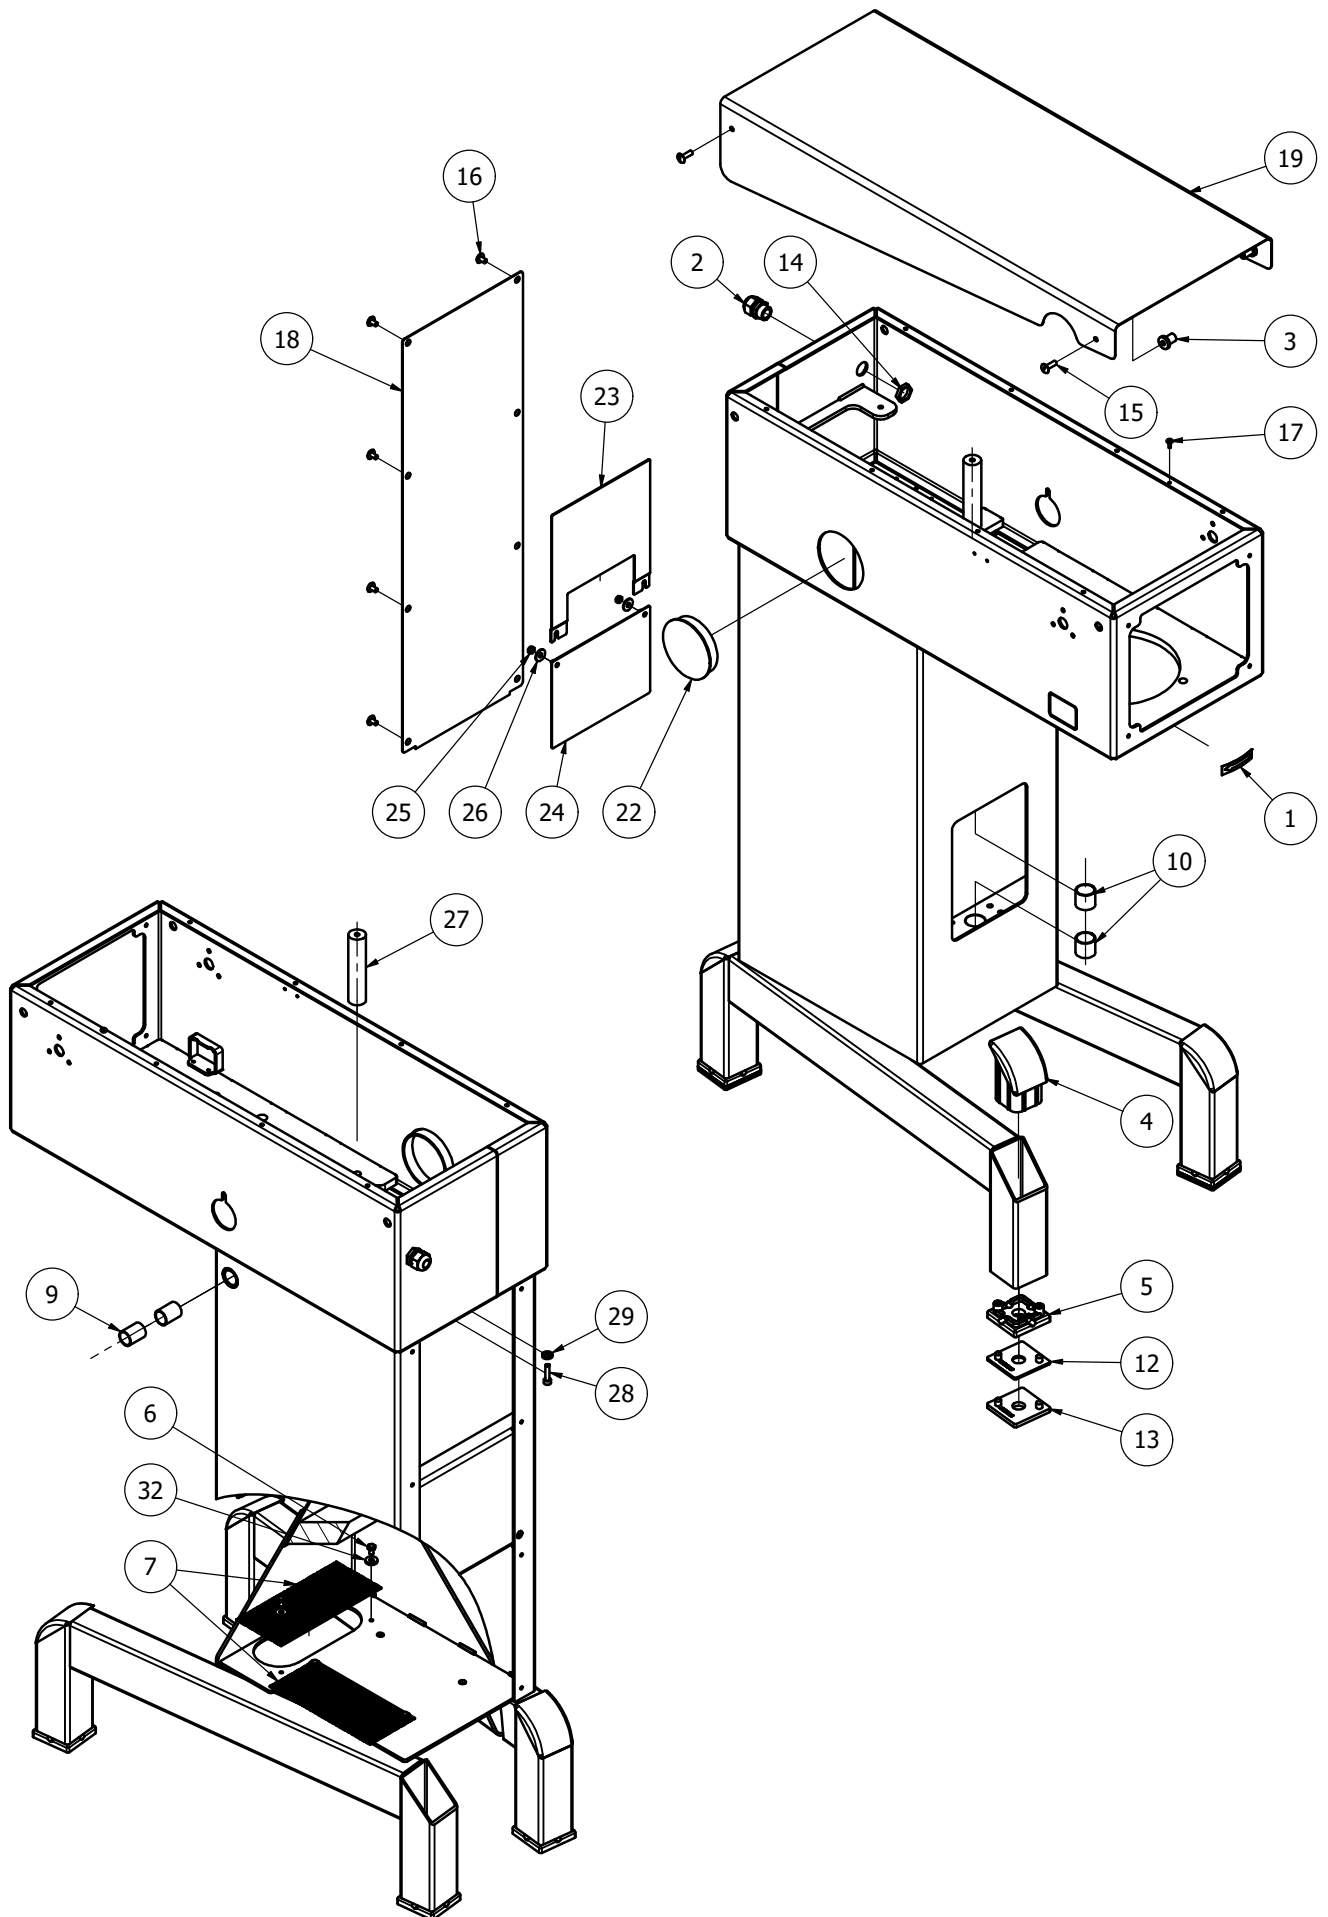

Fig nr.	Ordre nr.	Beskrivelse
1	R15-245	Pil-skilt
2	STA3002	Kabelforskruning
3	STA6580	Gevindbøsning
4	AR60-212	Blindprop
5	AR60-213	Maskinsko
6	STA5045	Skrue
7	AR31-22.180	Gitter
9	STA2515	Lejebøsning
10	STA2520	Lejebøsning
12	AR60-214.3	Justeringsplade, 3mm
13	AR60-214.6	Justeringsplade, 6mm
14	STA3014	Kabelforskruningsmøtrik
15	STA5017	Skrue
16	STA5080	Skrue
17	STA5232	Selvskærende skrue
18	AR61-22.17R	Dæksel
19	AR61-21	Topdæksel
22	STA6510	Blindprop
23	AR61-270	Dæksel, øvre
24	AR61-271	Dæksel, nedre
25	STA5834	Låsemøtrik
26	STA6027	Skive
27	AR61-148M4	Stag
28	STA5625	Skrue
29	STA6056	Låseskive
32	STA6165	Skive