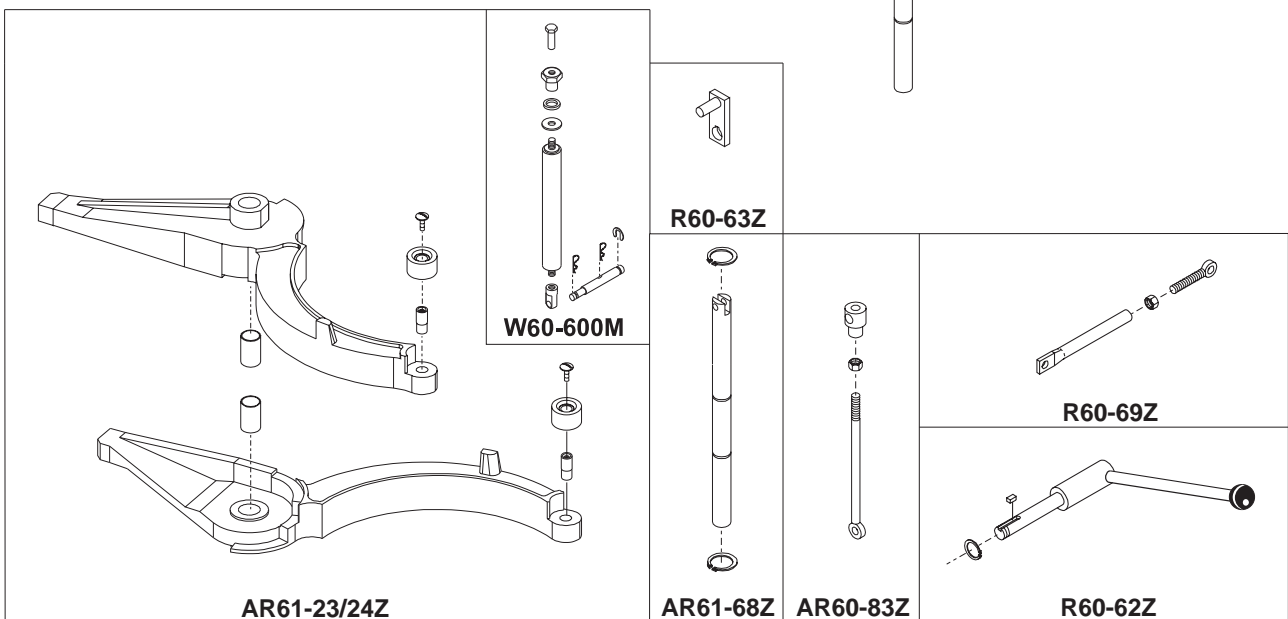

HJÆLPETRÆK

Fig nr.	Ordre nr.	Beskrivelse
1	R15-5	Lejehus
2	R20-9	Snekkehjul
3	R15-10	Gearhus
4	R15-11	Gearhusdæksel
5	R20-49	Snekkeaksel
6	R20-52Z	Gearaksel, samling
7	R15-50Z	Hjælpetrækaksel, samling
8	STA2032	Pasfeder
9	R20-104	Kugleleje
10	R20-107	Olietætningsring
11	R20-300	Pakning
12	R20-300Z	Pakningssæt
13	R20-301	Pakning
14	STA2007	Pasfeder
15	STA2011	Pasfeder
16	STA3410	Sikringsring
17	STA5018	Skrue
18	6005 2RS	Kugleleje
19	STA5433	Skrue
20	STA5908	Tætningskive
21	STA6020	Skive
22	STA6054	Skive
23 + 29	STA6056	Låseskive
24	R15-211	Gummiring
25	R15-214	Endedæksel
26	R15-8M0	Hjælpenav, hvid
27	STA5322	Skrue
28	STA5561	Fingerskrue
30	STA6316	Stift

..... AR60-10Z.....Hjælpetræk samlet
..... AR60-10.5Z.....Hjælpetræk monteret

..... Identifikation af motor, se side 18.

31 ..Drivenhed, kabel inklusiv

..... **Motor R60-85.1, 1,9 kW**
.....07060-1930
.....07060-1930R Rustfri ramme version
..... **Motor R60-85.3, 1,9 kW**
.....07060-1931
.....07060-1931R Rustfri ramme version
..... **Motor R100-85.1, 2,9 kW**
.....07080-2901
.....07060-2901R Rustfri ramme version
.....07080-2930 ... Pizza version
.....07080-2930R Pizza og Rustfri ramme version
..... **Motor R100-85.52, 3 kW, 3x200/50-3x208/60**
.....07080-3030
.....07080-3030R Rustfri ramme version

32 ..Drivenhed med hjælpetræk, kable inklusiv

..... **Motor R60-85.1, 1,9 kW**
.....07060-1940
.....07060-1940R Rustfri ramme version
..... **Motor R100-85.1, 2,9 kW**
.....07080-2911
.....07060-2911R. Rustfri ramme version
.....07080-2941 ... Pizza version
.....07080-2941R Pizza og Rustfri ramme version
..... **Motor R100-85.52, 3 kW, 3x200/50-3x208/60**
.....07080-3042
.....07080-3042R Rustfri ramme version