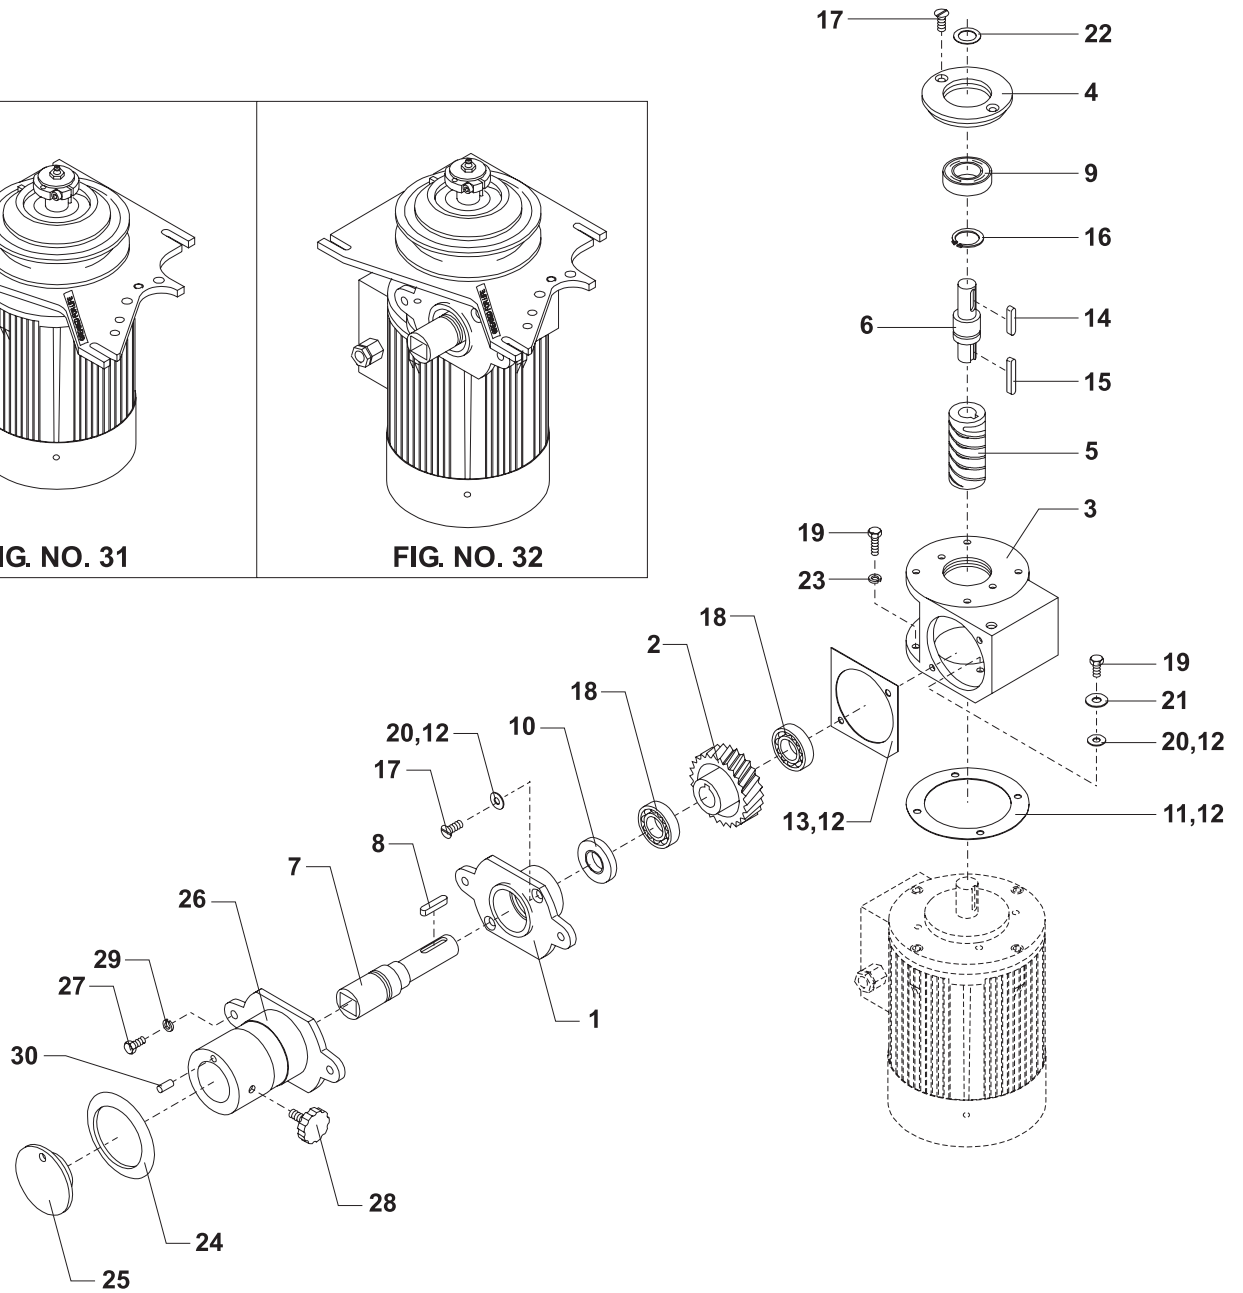

FIG. NO. 31

FIG. NO. 32

MICROSWITCH

Fig nr.	Ordre nr.	Beskrivelse
1	56CR10-111M	Sikkerhedskontakt
2	STA5320	Sekskantskrue
3	STA5837	Låsemøtrik
4	STA5721	Sekskantskrue

ELEKTRISKE KOMPONENTER

Fig nr.	Ordre nr.	Beskrivelse
1	*2) .. AR10E-430	Isolationstransformer
2	AR30-453.1	Jordtilslutningsmærke
3	*1) .. AR31-152.1M	Elkasse, samling
	*2) .. AR31-152.3M	
4	AR31-194.18M	Sikkerhedskabel
5	*1) .. AR31-194.54M	Forsyningskabel
	*2) .. AR31-194.57M	
6	AR31-194.63M	Motorkabel
7	AR31-194.80M	Kabel for sikring
8	AR31-194.81M	Kabel for sikring
9	AR31-194.84M	Signalkabel
10	AR31-194.85M	Signalkabel
11	*3) .. AR31-530.13M	Betjeningspanel, samling
	*4) .. AR31-530.17M	
12	08030-0804	Sikringsholder med sikring
12.1	R20E-418.2	Sikring
13	*2) .. STA3046	Crimp kabelsko
14	STA5232	Selvskærende skrue
15	*2) .. STA5250	Skrue
16	*2) .. STA5896	Sekskantmøtrik med flange
17	STA5897	Sekskantmøtrik med flange