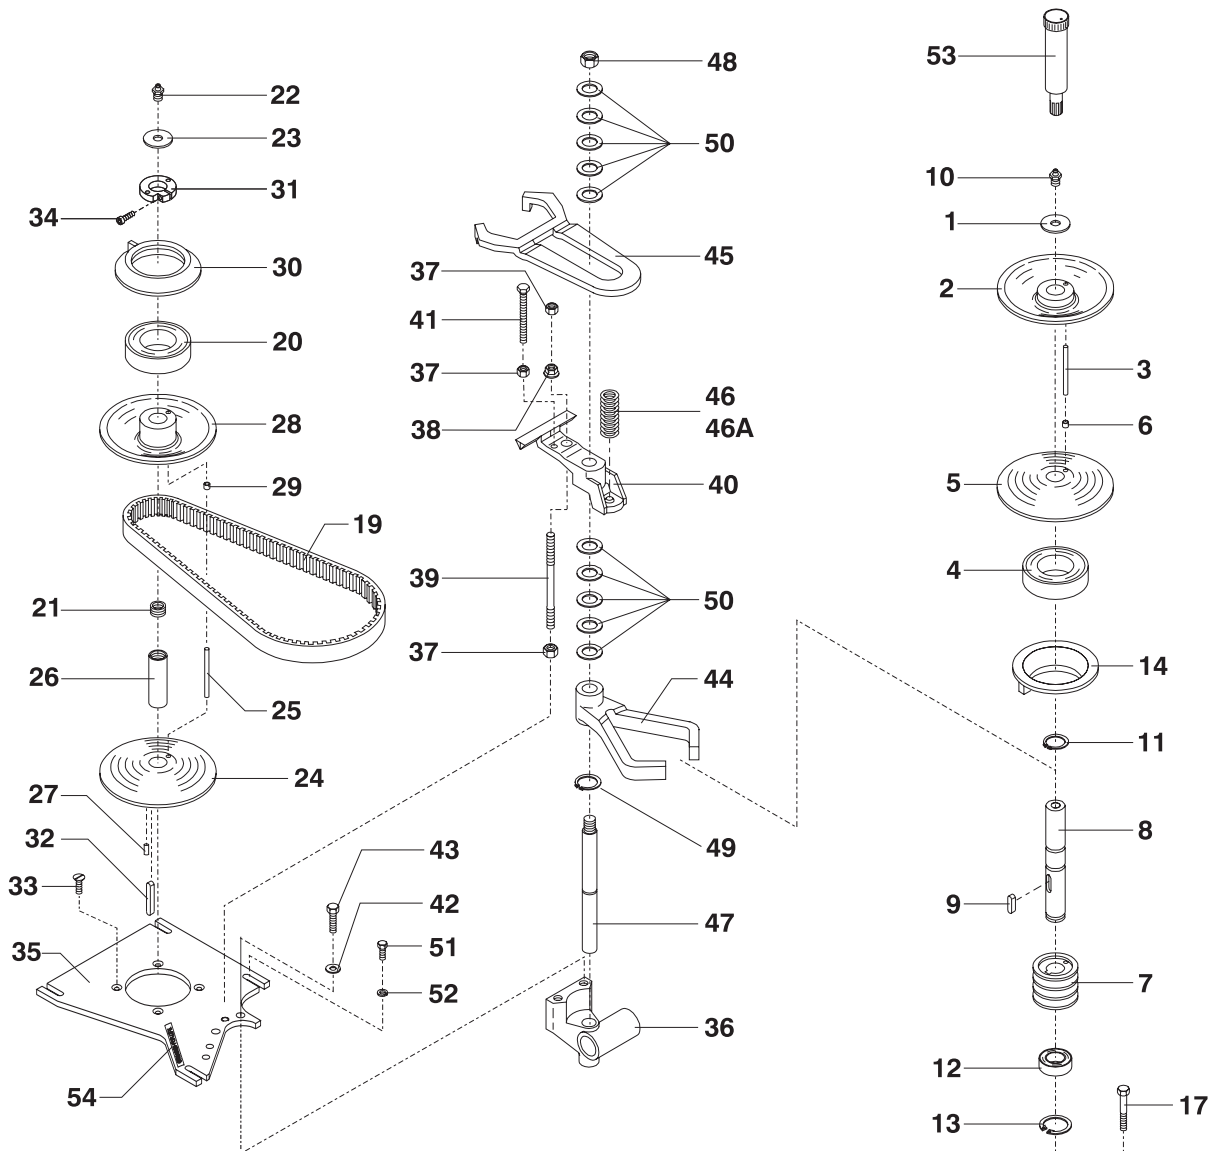

Returnering af reservedele kan kun ske efter forudgående aftale med:

Varimixer A/S

Fig nr.	Ordre nr.	Beskrivelse
---------	-----------	-------------

- | | | |
|---|------------|------------------------------|
| 2 | AR30-47.10 | Skive med pil |
| 3 | AR30-47.11 | Spændering |
| 4 | STA3306 | Kugle |
| 5 | STA3414 | Sikringsring |
| 6 | STA5247 | Skrue |
| 7 | STA5439 | Skrue |
| 8 | STA5810 | Møtrik |
| | AR61-47Z | Hastighedsregulering, samlet |

TRANSMISSION

Fig nr.	Ordre nr.	Beskrivelse
1	STA6018	Skive
2	R60-13.1	Remskive, samling
3	R60-285	Stift
4	R15-103	Kugleleje
5	R60-15Z	Remskive bevægelig, samling
6	STA2505	Lejebøsning
7	R60-128	Remskive
8	R60-41Z	Lejeaksel, samling
9	STA2024	Pasfeder
10	STA3220	Smørenippel
11	STA3410	Sikringsring
12	6205 2RS	Kugleleje
13	STA3514	Sikringsring
14	R15-17.1	Gearskiftering
15	R15-143	Afstandsrør
16	R30-6	Lejearm
17	STA5348	Skrue
18	STA6033	Skive
19	R60-91	V-rem
20	R15-103	Kugleleje
21	R15-156	Gevindnippel
22	STA3220	Smørenippel
23	STA6018	Skive
24	R15-13.1Z	Remskive, samling
25	R30-285	Stift
26	R15-59.1Z	Motorremskive, samlet
27	STA5602	Skrue
28	R15-15Z	Remskive bevægelig, samling
29	STA2505	Lejebøsning
30	R15-17.1	Gearskiftering
31	R27-227Z	Spændering
32	STA2011	Pasfeder
33	STA5018	Skrue
34	STA5612	Skrue
35	R60-61.1E	Motorplade
36	R15-18Z	Lejeholder, samling
37	STA5810	Møtrik
38	STA5895	Sekskantmøtrik med flange
39	AR31-305	Pindbolt
40	R20-26.1M4	Buk for remstrammer
41	STA5446	Skrue
42	STA6010	Skive
43	STA5345	Skrue
44	R27-16M4	Gearskiftegaffel, nedre
45	R20-19	Gaffel for remstrammer
46	R20-275	Fjeder
46A	*2) .. W40P-275	
47	R15-46Z	Tandstang, samling
48	STA5815	Møtrik
49	STA3407	Sikringsring
50	STA6040	Skive
51	STA5433	Skrue
52	STA6034	Skive
53	R15-142	Fedtpresse
54	R20-249	Mærkat, "Greased for life"
	*2) .. 2,9 kW and 3 kW versioner	