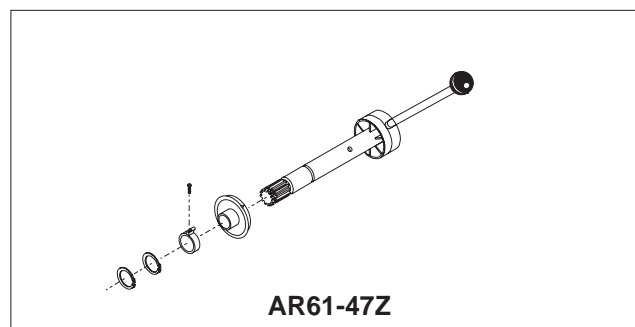

Returnering af reservedele kan kun ske efter forudgående aftale med:

Varimixer A/S

Fig nr.	Ordre nr.	Beskrivelse
---------	-----------	-------------

- | | | |
|---|------------|------------------------------|
| 2 | AR30-47.10 | Skive med pil |
| 3 | AR30-47.11 | Spændering |
| 4 | STA3306 | Kugle |
| 5 | STA3414 | Sikringsring |
| 6 | STA5247 | Skrue |
| 7 | STA5439 | Skrue |
| 8 | STA5810 | Møtrik |
| | AR61-47Z | Hastighedsregulering, samlet |