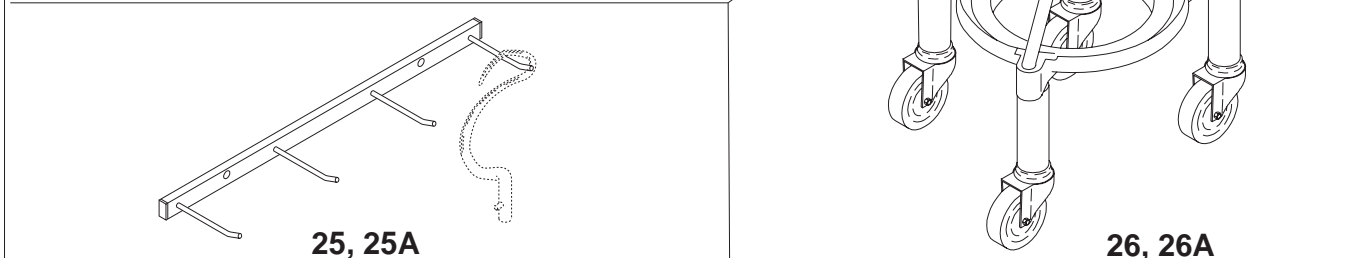

KEDLER OG RØREVÆRKTØJ

Fig nr.	Ordre nr.	Beskrivelse
4	R60-75A1M	B Kedel, syrefast rustfritstål
5	R60-78M	A Krog
6	R60-78.5M	A Krog, dobbelt stift, pizza
7	R60-78AM	B Krog
8	R60-27.2M	A Spartel
9	R60-27AM	B Spartel
10	R60-27.1M	A Spartel, syrefast rustfritstål
11	R60-27A2M	B Spartel
12	R60-27A1M	B Spartel, syrefast rustfritstål
13	R60-28M	A Piskeris
14	44R60	A Ris, forstærket
15	R60-28MT	A Ris med tyndere tråde
16	R60-28AM	B Piskeris
17	R60-28AMS	B Ris, forstærket
18	14R60	A Røreris
19	14R60A	B Røreris
20	39R60	A Pulverblander
21	39R60A	B Pulverblander
22	** 42R60	A Skraber med nylon blad og holder
23	** 42R60T	A Skraber med PTFE blad og holder
24	** 42R60A	B Skraber med nylon blad og holder
24A	** 42R60AT	B Skraber med PTFE blad og holder
25	48R20Z	B Ophæng for røreværktøj
25A	48R60Z	A Ophæng for røreværktøj
26	22AR60	A Kedelvogn
26A	22AR60A	B Kedelvogn
27	42R40-101M	Holder for skraber
28	STA6029	Skive
29	STA5652	Skrue
30	42R60-204	A Nylonblad til skraber
30A	42R60-204T	A PTFE-blad til skraber
31	42R60A-204	B Nylonblad til skraber
31A	42R60A-204T	B PTFE-blad til skraber
32	42AR60-202	A Skraber med nylon blad
32A	42AR60-202T	A Skraber med PTFE blad
33	42AR60A-202	B Skraber med nylon blad
33A	42AR60A-202T	B Skraber med PTFE blad

..... Alle materialer Rustfritstål undtagen andet specificeret

..... ** ..... Tilpasses ved montering

..... A ..... Kedel fuld størrelse

..... B ..... Kedel halv størrelse