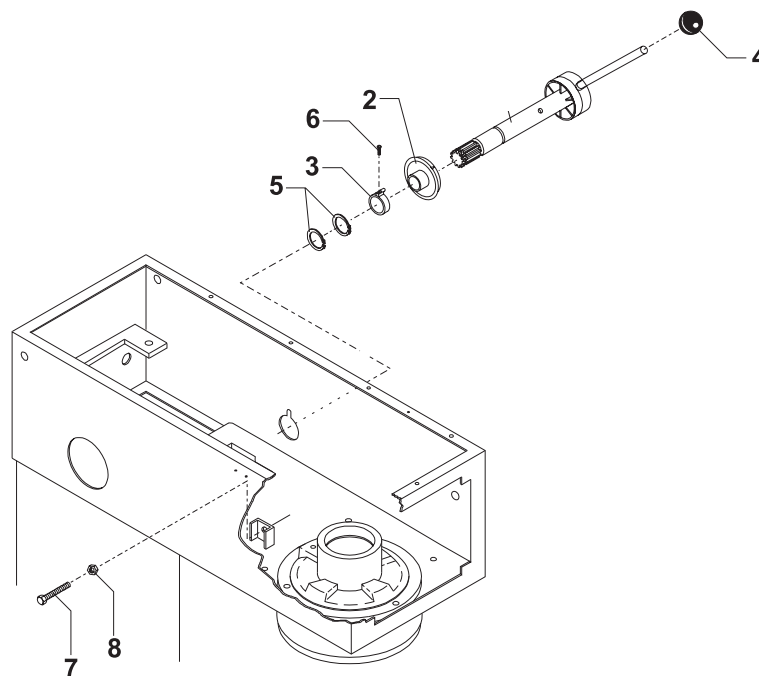

Returnering af reservedele kan kun ske efter forudgående aftale med:

Varimixer A/S

Fig nr.	Ordre nr.	Beskrivelse
---------	-----------	-------------

- | | | |
|---|------------|------------------------------|
| 2 | AR30-47.10 | Skive med pil |
| 3 | AR30-47.11 | Spændering |
| 4 | STA3306 | Kugle |
| 5 | STA3414 | Sikringsring |
| 6 | STA5247 | Skrue |
| 7 | STA5439 | Skrue |
| 8 | STA5810 | Møtrik |
| | AR61-47Z | Hastighedsregulering, samlet |