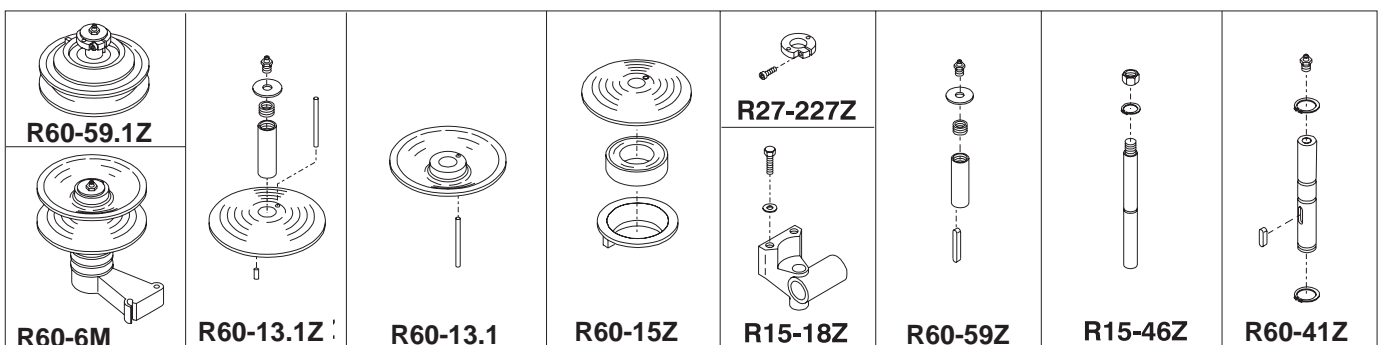

1. R60-59.1Z ..... Motorremskive, samlet
   R60-6M..... Remskive Lejearm, samling
   R60-13.1Z ..... Remskive motor, samling
   R60-13.1..... Remskive
   R60-15Z ..... Remskive bevægelig, samling
   R27-227Z ..... Spændering
   R15-18Z ..... Lejeholder, samling
   R60-59Z ..... Motorremskiveaksel, samlet
   R15-46Z ..... Tandstang, samling
   R60-41Z ..... Lejeaksel