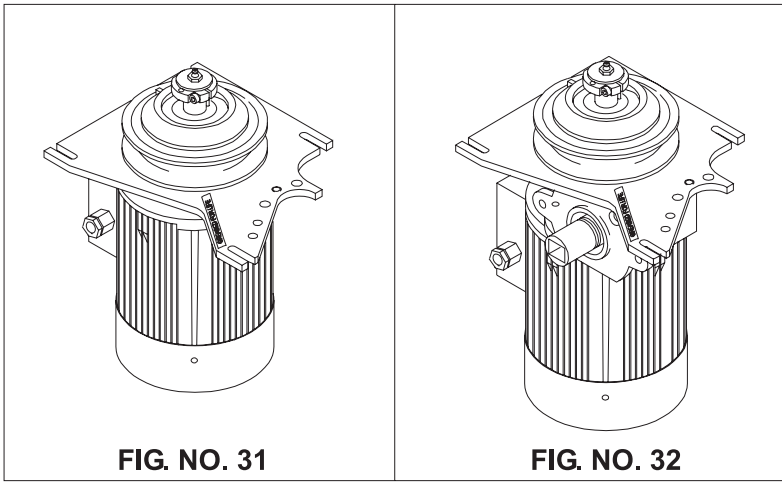

32 ..Drivenhed med hjælpetræk, kable inklusiv

..... **Motor R60-85.1, 1,9 kW**
07060-1940
07060-1940R Rustfri ramme version
 **Motor R100-85.1, 2,9 kW**
07080-2911
07060-2911R. Rustfri ramme version
07080-2941 ... Pizza version
07080-2941R Pizza og Rustfri ramme version
 **Motor R100-85.52, 3 kW, 3x200/50-3x208/60**
07080-3042
07080-3042R Rustfri ramme version