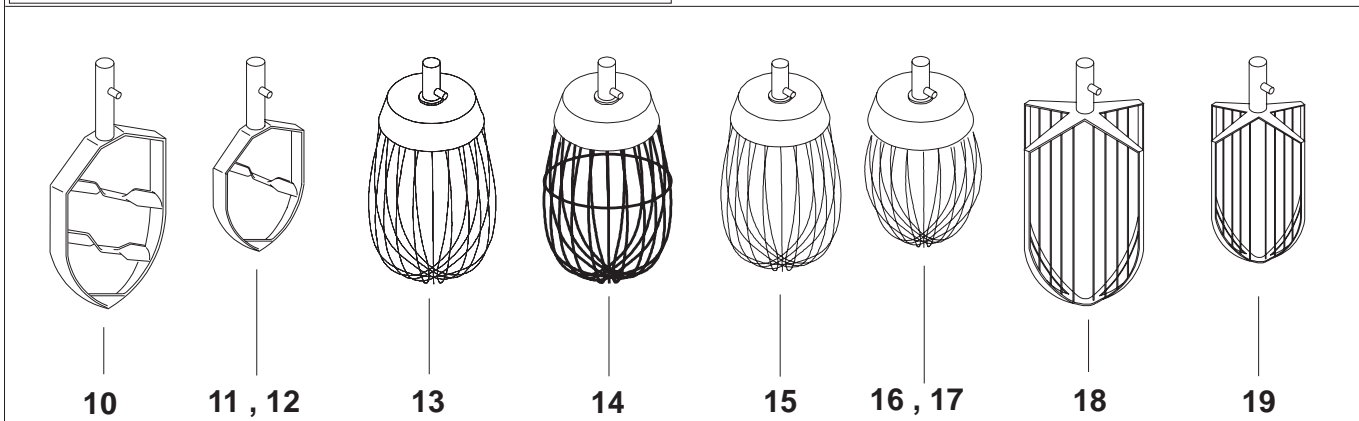

KEDLER OG RØREVÆRKTØJ

Fig nr.	Ordre nr.	Beskrivelse
4	R60-75A1M	B Kedel, syrefast rustfritstål
5	R60-78M	A Krog
6	R60-78.5M	A Krog, dobbelt stift, pizza
7	R60-78AM	B Krog
8	R60-27.2M	A Spartel
9	R60-27AM	B Spartel
10	R60-27.1M	A Spartel, syrefast rustfritstål
11	R60-27A2M	B Spartel
12	R60-27A1M	B Spartel, syrefast rustfritstål
13	R60-28M	A Piskeris
14	44R60	A Ris, forstærket
15	R60-28MT	A Ris med tyndere tråde
16	R60-28AM	B Piskeris
17	R60-28AMS	B Ris, forstærket
18	14R60	A Røreris
19	14R60A	B Røreris
20	39R60	A Pulverblander
21	39R60A	B Pulverblander
22	** 42R60	A Skraber med nylon blad og holder
23	** 42R60T	A Skraber med PTFE blad og holder
24	** 42R60A	B Skraber med nylon blad og holder
24A	** 42R60AT	B Skraber med PTFE blad og holder
25	48R20Z	B Ophæng for røreværktøj
25A	48R60Z	A Ophæng for røreværktøj
26	22AR60	A Kedelvogn
26A	22AR60A	B Kedelvogn
27	42R40-101M	Holder for skraber
28	STA6029	Skive
29	STA5652	Skrue
30	42R60-204	A Nylonblad til skraber
30A	42R60-204T	A PTFE-blad til skraber
31	42R60A-204	B Nylonblad til skraber
31A	42R60A-204T	B PTFE-blad til skraber
32	42AR60-202	A Skraber med nylon blad
32A	42AR60-202T	A Skraber med PTFE blad
33	42AR60A-202	B Skraber med nylon blad
33A	42AR60A-202T	B Skraber med PTFE blad

..... Alle materialer Rustfritstål undtagen andet specificeret

..... ** ..... Tilpasses ved montering

..... A ..... Kedel fuld størrelse

..... B ..... Kedel halv størrelse