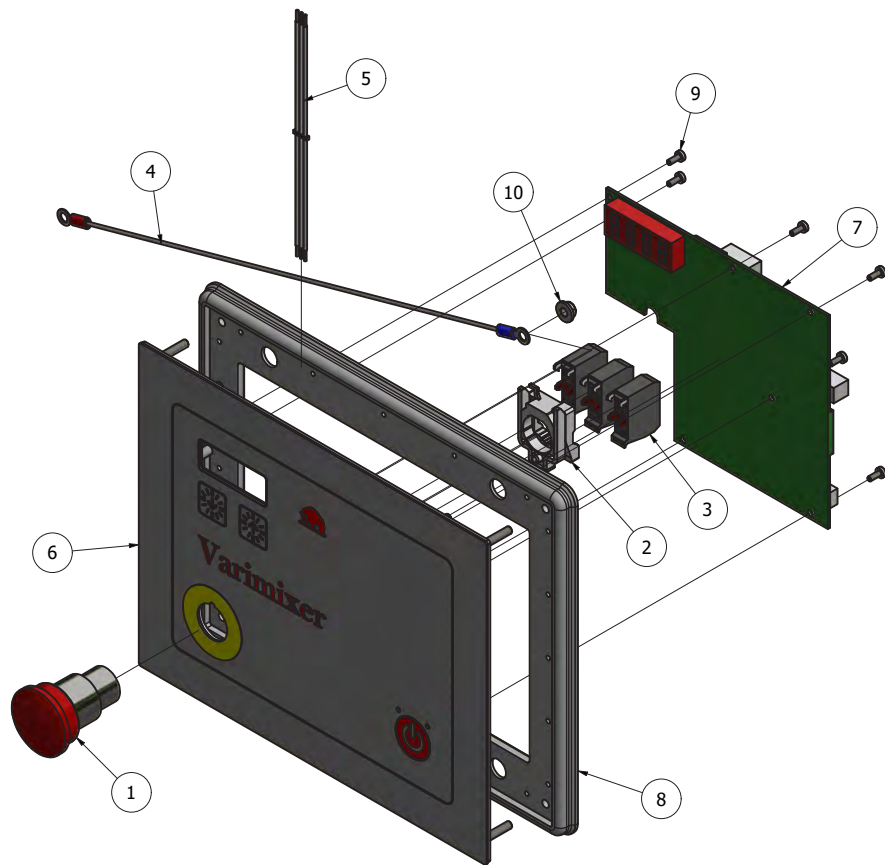

FIG. NO. 31

FIG. NO. 32

MICROSWITCH

Fig nr.	Ordre nr.	Beskrivelse
1	56CR10-111M	Sikkerhedskontakt
2	STA5320	Sekskantskrue
3	STA5837	Låsemøtrik
4	STA5721	Sekskantskrue

ELEKTRISKE KOMPONENTER

Fig nr.	Ordre nr.	Beskrivelse
1	*2) .. AR10E-430	Isolationstransformer
2	AR30-453.1	Jordtilslutningsmærke
3	*1) .. AR31-152.1M	Elkasse, samling
	*2) .. AR31-152.3M	
4	AR31-194.18M	Sikkerhedskabel
5	*1) .. AR31-194.54M	Forsyningskabel
	*2) .. AR31-194.57M	
6	AR31-194.63M	Motorkabel
7	AR31-194.80M	Kabel for sikring
8	AR31-194.81M	Kabel for sikring
9	AR31-194.84M	Signalkabel
10	AR31-194.85M	Signalkabel
11	*3) .. AR31-530.13M	Betjeningspanel, samling
	*4) .. AR31-530.17M	
12	08030-0804	Sikringsholder med sikring
12.1	R20E-418.2	Sikring
13	*2) .. STA3046	Crimp kabelsko
14	STA5232	Selvskærende skrue
15	*2) .. STA5250	Skrue
16	*2) .. STA5896	Sekskantmøtrik med flange
17	STA5897	Sekskantmøtrik med flange

BETJENINGSPANEL

Fig nr.	Ordre nr.	Beskrivelse
1	AR31-174.35	Nødstopkontakt
2	AR31-174.36	Kropsdel for kontakt
3	AR31-174.37	Kontaktelement
4	AR31-194.41M	Stelkabel
5	AR31-194.82M	Forsyningskabel
6	AR31-530.3	Betjeningspanel
7	*3) .. AR31-532.2	Styreprint
	*4) .. AR31-532.4	
8	AR31-562	Pakning
9	STA5762	Panhovedskrue
10	STA5897	Sekskantmøtrik med flange
.....		
*3)	Strømforsyning > 200V	
*4)	Strømforsyning < 200V	